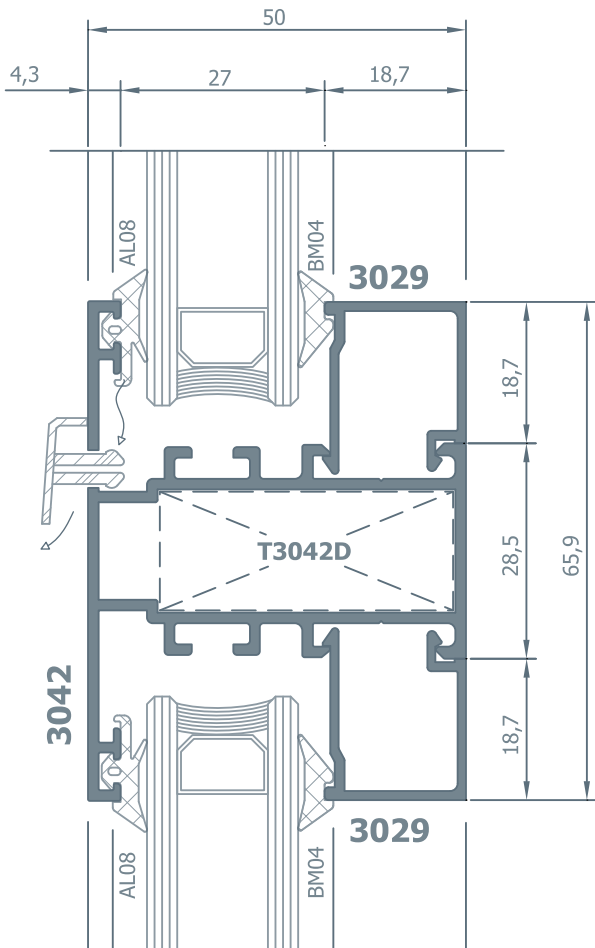

050

ALFORE ALUMINIUM SYSTEM
TEKNİK KATALOG / TECHNICAL CATALOGUE
50'LİK YALITIMSIZ SERİ

10.10 Detay
Details