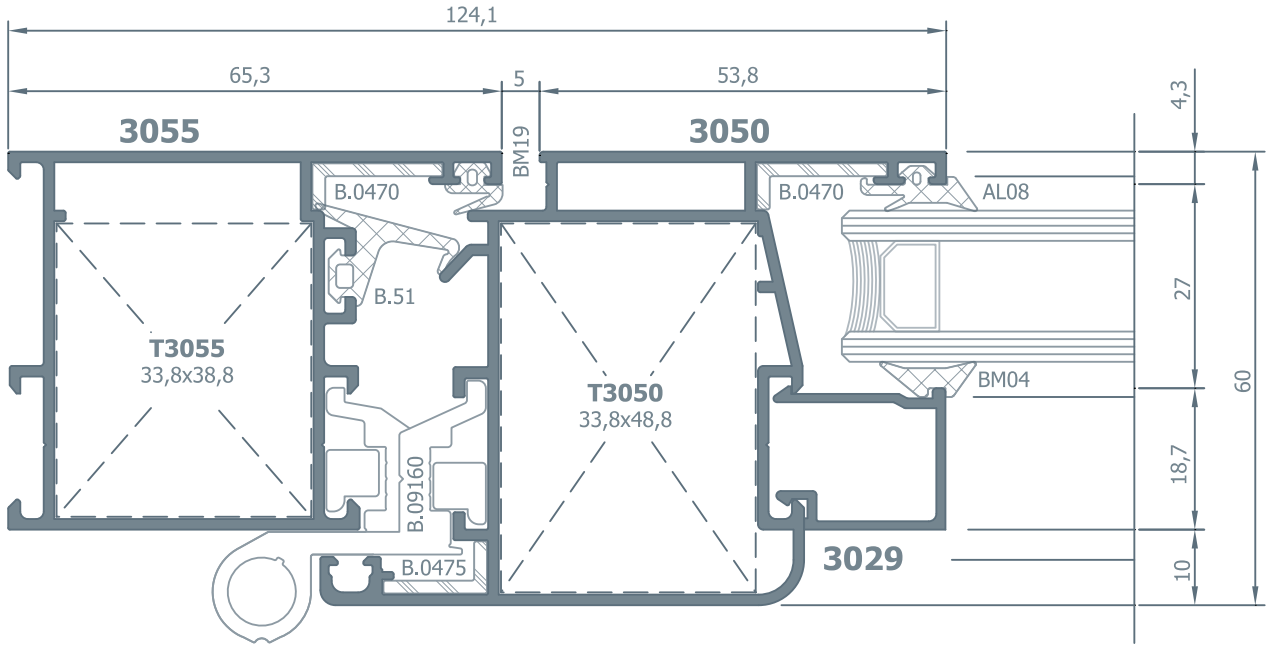

T3043
15,8x38,8

2.2 Detayı
Details

1.1 Detayı
Details

3.3 Detay
Details

4.4 Detay
Details

5.5 Detay
Details

048

ALFORE ALUMINIUM SYSTEM
TEKNİK KATALOG / TECHNICAL CATALOGUE
50'LİK YALITIMSIZ SERİ