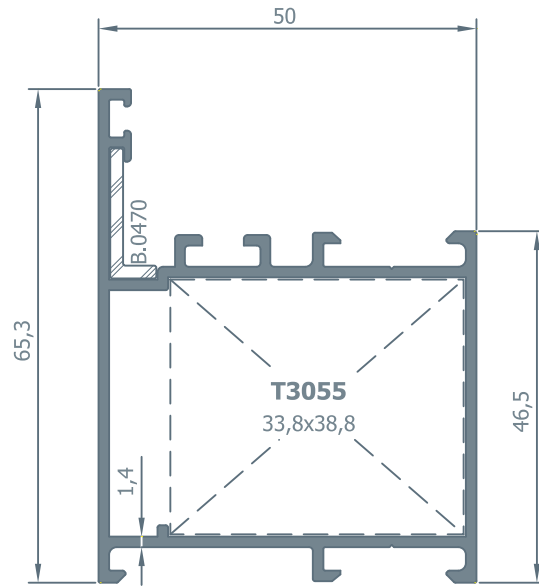

ALFORE ALUMINIUM SYSTEM
TEKNİK KATALOG / TECHNIC CATALOGUE
50'LİK YALITIMSIZ SERİ

**3053****Kasa Profili**

0.813 kg/m

Jx: 10,46

Jy: 3,74

**3052****Kasa Profili**

0.911 kg/m

Jx: 15,27

Jy: 4,64

**3055****Kasa Profili**

0.950 kg/m

Jx: 15,40

Jy: 9,95

3042
Kayıt Profili
0.953 kg/m
Jx: 11,23
Jy: 7,38

3051
Kayıt Profili
1.090 kg/m
Jx: 18,20
Jy: 14,33

3043
Kanat Profili
1.035 kg/m
Jx: 21,08
Jy: 5,17

043

ALFORE ALUMINIUM SYSTEM
TEKNİK KATALOG / TECHNICAL CATALOGUE

50'LİK YALITIMSIZ SERİ

3050
Kayıt Profili
1.276 kg/m
Jx: 30,38
Jy: 13,01

3049
Dışa Açılır Kanat Profili
1.181 kg/m
Jx: 22,07
Jy: 19,01

4016
Tij Profili
0.138 kg/m