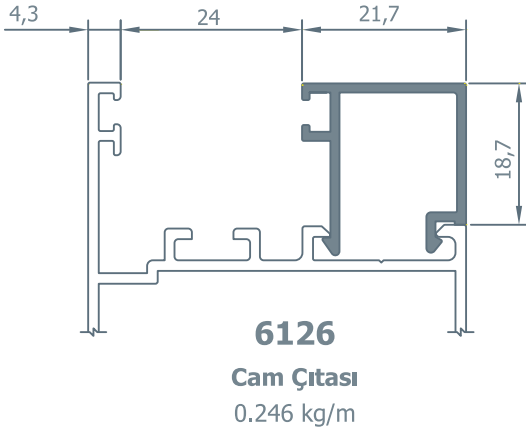

ALFORE ALUMINIUM SYSTEM
TEKNİK KATALOG / TECHNIC CATALOGUE
50'LİK YALITIMSIZ SERİ

**3053****Kasa Profili**

0.813 kg/m

Jx: 10,46

Jy: 3,74

**3052****Kasa Profili**

0.911 kg/m

Jx: 15,27

Jy: 4,64

**3055****Kasa Profili**

0.950 kg/m

Jx: 15,40

Jy: 9,95

3042
Kayıt Profili
0.953 kg/m
Jx: 11,23
Jy: 7,38

3051
Kayıt Profili
1.090 kg/m
Jx: 18,20
Jy: 14,33

3043
Kanat Profili
1.035 kg/m
Jx: 21,08
Jy: 5,17

043

ALFORE ALUMINIUM SYSTEM
TEKNİK KATALOG / TECHNICAL CATALOGUE

50'LİK YALITIMSIZ SERİ

3050
Kayıt Profili
1.276 kg/m
Jx: 30,38
Jy: 13,01

3049
Dışa Açılır Kanat Profili
1.181 kg/m
Jx: 22,07
Jy: 19,01

4016
Tij Profili
0.138 kg/m

T3043
15,8x38,8

2.2 Detayı
Details

1.1 Detayı
Details

3.3 Detay
Details

4.4 Detay
Details

5.5 Detay
Details

048

ALFORE ALUMINIUM SYSTEM
TEKNİK KATALOG / TECHNICAL CATALOGUE
50'LİK YALITIMSIZ SERİ