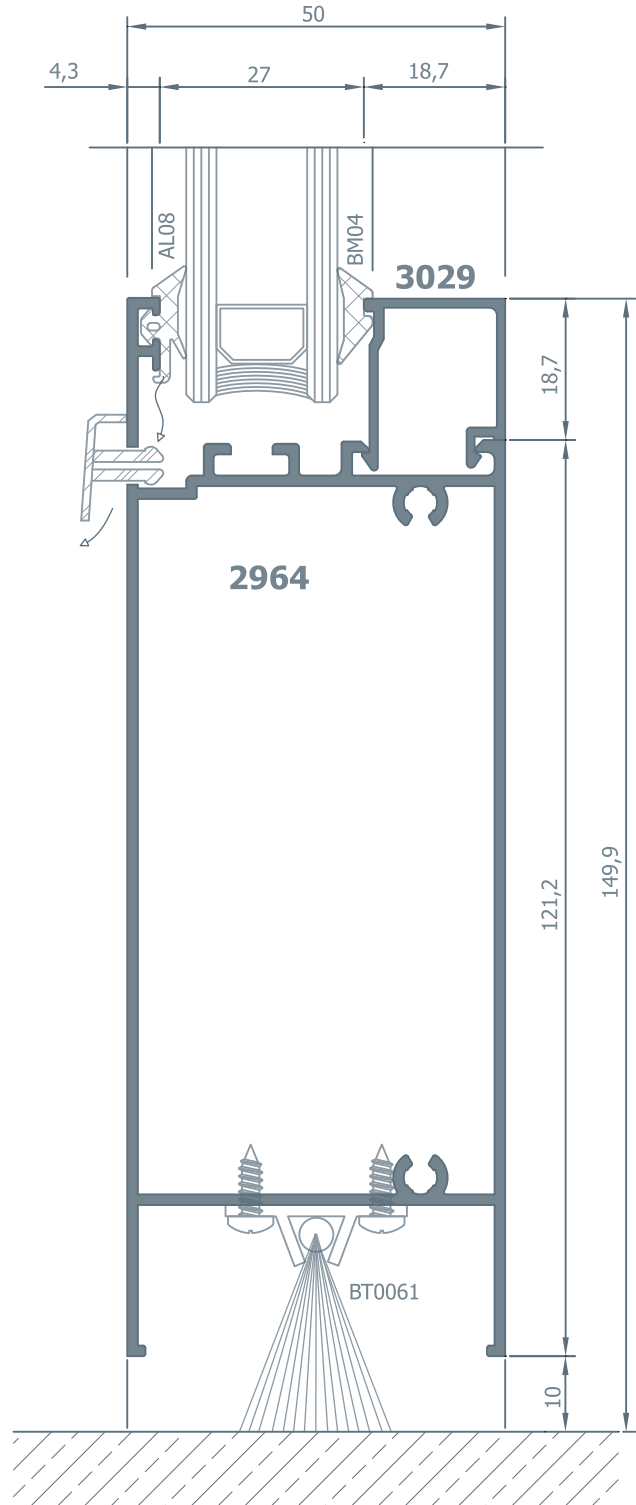

Jy: 4,64

**3055****Kasa Profili**

0.950 kg/m

Jx: 15,40

Jy: 9,95

3042
Kayıt Profili
0.953 kg/m
Jx: 11,23
Jy: 7,38

3051
Kayıt Profili
1.090 kg/m
Jx: 18,20
Jy: 14,33

3043
Kanat Profili
1.035 kg/m
Jx: 21,08
Jy: 5,17

043

ALFORE ALUMINIUM SYSTEM
TEKNİK KATALOG / TECHNICAL CATALOGUE

50'LİK YALITIMSIZ SERİ

3050
Kayıt Profili
1.276 kg/m
Jx: 30,38
Jy: 13,01

3049
Dışa Açılır Kanat Profili
1.181 kg/m
Jx: 22,07
Jy: 19,01

4016
Tij Profili
0.138 kg/m

049

ALFORE ALUMINIUM SYSTEM
TEKNİK KATALOG / TECHNICAL CATALOGUE
50'LİK YALITIMSIZ SERİ

- 86 mm. Barel : BK1001
- 153-25 Dilli Kilit : BK2101
- 155-25 Mak. Kilit : BK2111
- Kilit Karşılık : BT0053
- Kapı Kol : BX0002

9.9 Detayı
Details

8.8 Detayı
Details

050

ALFORE ALUMINIUM SYSTEM
TEKNİK KATALOG / TECHNICAL CATALOGUE
50'LİK YALITIMSIZ SERİ

10.10 Detay
Details

11.11 Detay
Details