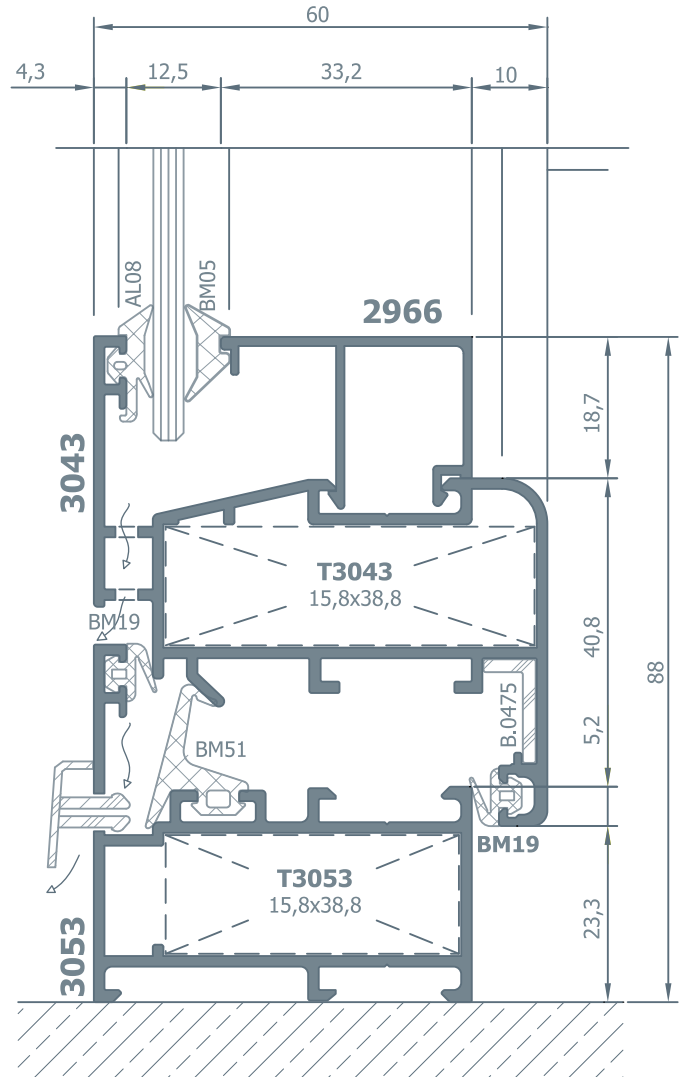

Jy: 4,64

**3055****Kasa Profili**

0.950 kg/m

Jx: 15,40

Jy: 9,95

3042
Kayıt Profili
0.953 kg/m
Jx: 11,23
Jy: 7,38

3051
Kayıt Profili
1.090 kg/m
Jx: 18,20
Jy: 14,33

3043
Kanat Profili
1.035 kg/m
Jx: 21,08
Jy: 5,17

043

ALFORE ALUMINIUM SYSTEM
TEKNİK KATALOG / TECHNICAL CATALOGUE

50'LİK YALITIMSIZ SERİ

3050
Kayıt Profili
1.276 kg/m
Jx: 30,38
Jy: 13,01

3049
Dışa Açılır Kanat Profili
1.181 kg/m
Jx: 22,07
Jy: 19,01

4016
Tij Profili
0.138 kg/m

T3043
15,8x38,8

2.2 Detayı
Details

1.1 Detayı
Details

3.3 Detay
Details

4.4 Detay
Details

5.5 Detay
Details

048

ALFORE ALUMINIUM SYSTEM
TEKNİK KATALOG / TECHNICAL CATALOGUE
50'LİK YALITIMSIZ SERİ