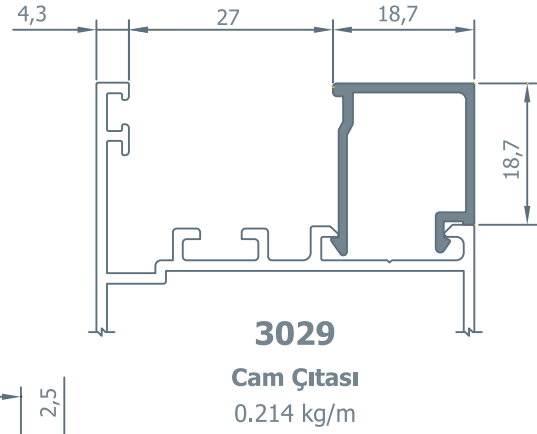

ALFORE ALUMINIUM SYSTEM
TEKNİK KATALOG / TECHNIC CATALOGUE
50'LİK YALITIMSIZ SERİ

**3053****Kasa Profili**

0.813 kg/m

Jx: 10,46

Jy: 3,74

**3052****Kasa Profili**

0.911 kg/m

Jx: 15,27

Jy: 4,64

**3055****Kasa Profili**

0.950 kg/m

Jx: 15,40

Jy: 9,95

3042
Kayıt Profili
0.953 kg/m
Jx: 11,23
Jy: 7,38

3051
Kayıt Profili
1.090 kg/m
Jx: 18,20
Jy: 14,33

3043
Kanat Profili
1.035 kg/m
Jx: 21,08
Jy: 5,17

043

ALFORE ALUMINIUM SYSTEM
TEKNİK KATALOG / TECHNICAL CATALOGUE

50'LİK YALITIMSIZ SERİ

3050
Kayıt Profili
1.276 kg/m
Jx: 30,38
Jy: 13,01

3049
Dışa Açılır Kanat Profili
1.181 kg/m
Jx: 22,07
Jy: 19,01

4016
Tij Profili
0.138 kg/m

T3043
15,8x38,8

2.2 Detayı
Details

1.1 Detayı
Details

3.3 Detay
Details

4.4 Detay
Details

5.5 Detay
Details

048

ALFORE ALUMINIUM SYSTEM
TEKNİK KATALOG / TECHNICAL CATALOGUE
50'LİK YALITIMSIZ SERİ