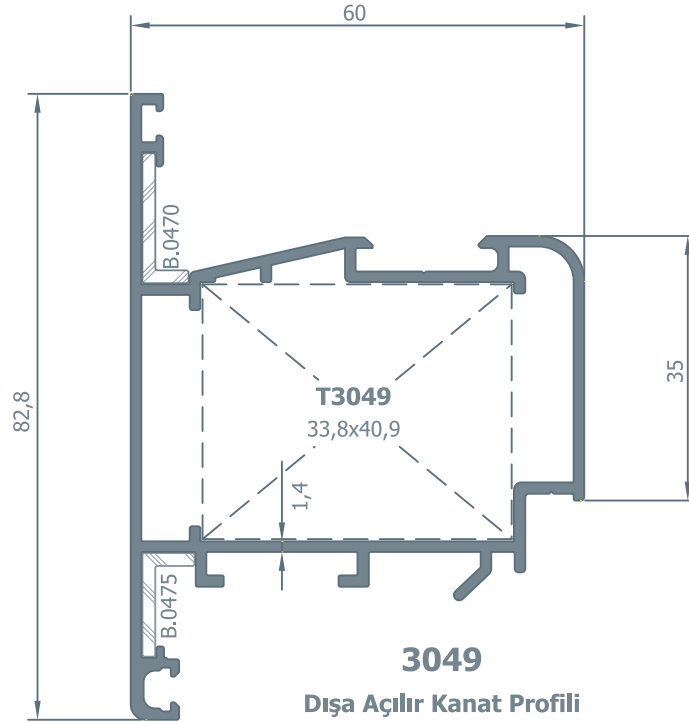

ALFORE ALUMINIUM SYSTEM
TEKNİK KATALOG / TECHNIC CATALOGUE
50'LİK YALITIMSIZ SERİ

**3053****Kasa Profili**

0.813 kg/m

Jx: 10,46

Jy: 3,74

**3052****Kasa Profili**

0.911 kg/m

Jx: 15,27

Jy: 4,64

**3055****Kasa Profili**

0.950 kg/m

Jx: 15,40

Jy: 9,95

3042
Kayıt Profili
0.953 kg/m
Jx: 11,23
Jy: 7,38

3051
Kayıt Profili
1.090 kg/m
Jx: 18,20
Jy: 14,33

3043
Kanat Profili
1.035 kg/m
Jx: 21,08
Jy: 5,17

043

ALFORE ALUMINIUM SYSTEM
TEKNİK KATALOG / TECHNICAL CATALOGUE

50'LİK YALITIMSIZ SERİ

3050
Kayıt Profili
1.276 kg/m
Jx: 30,38
Jy: 13,01

3049
Dışa Açılır Kanat Profili
1.181 kg/m
Jx: 22,07
Jy: 19,01

4016
Tij Profili
0.138 kg/m