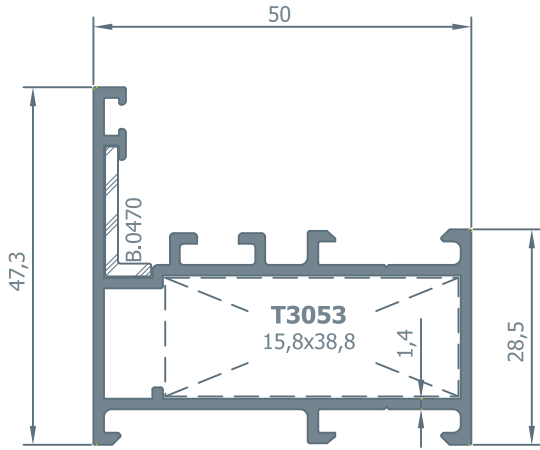

ALFORE ALUMINIUM SYSTEM
TEKNİK KATALOG / TECHNIC CATALOGUE
50'LİK YALITIMSIZ SERİ

**3053****Kasa Profili**

0.813 kg/m

Jx: 10,46

Jy: 3,74

**3052****Kasa Profili**

0.911 kg/m

Jx: 15,27

Jy: 4,64

**3055****Kasa Profili**

0.950 kg/m

Jx: 15,40

Jy: 9,95

3042
Kayıt Profili
0.953 kg/m
Jx: 11,23
Jy: 7,38

3051
Kayıt Profili
1.090 kg/m
Jx: 18,20
Jy: 14,33

3043
Kanat Profili
1.035 kg/m
Jx: 21,08
Jy: 5,17

043

ALFORE ALUMINIUM SYSTEM
TEKNİK KATALOG / TECHNICAL CATALOGUE

50'LİK YALITIMSIZ SERİ

3050
Kayıt Profili
1.276 kg/m
Jx: 30,38
Jy: 13,01

3049
Dışa Açılır Kanat Profili
1.181 kg/m
Jx: 22,07
Jy: 19,01

4016
Tij Profili
0.138 kg/m