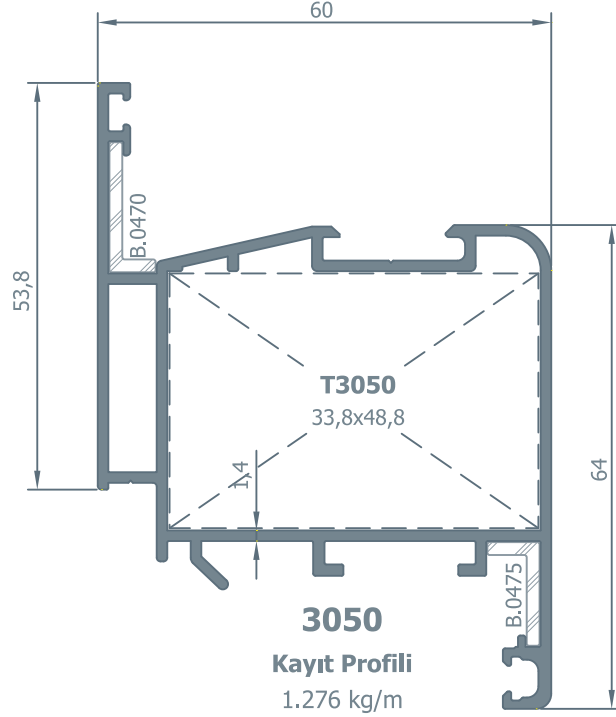

ALFORE ALUMINIUM SYSTEM
TEKNİK KATALOG / TECHNIC CATALOGUE
50'LİK YALITIMSIZ SERİ

**3053****Kasa Profili**

0.813 kg/m

Jx: 10,46

Jy: 3,74

**3052****Kasa Profili**

0.911 kg/m

Jx: 15,27

Jy: 4,64

**3055****Kasa Profili**

0.950 kg/m

Jx: 15,40

Jy: 9,95

3042
Kayıt Profili
0.953 kg/m
Jx: 11,23
Jy: 7,38

3051
Kayıt Profili
1.090 kg/m
Jx: 18,20
Jy: 14,33

3043
Kanat Profili
1.035 kg/m
Jx: 21,08
Jy: 5,17

043

ALFORE ALUMINIUM SYSTEM
TEKNİK KATALOG / TECHNICAL CATALOGUE

50'LİK YALITIMSIZ SERİ

3050
Kayıt Profili
1.276 kg/m
Jx: 30,38
Jy: 13,01

3049
Dışa Açılır Kanat Profili
1.181 kg/m
Jx: 22,07
Jy: 19,01

4016
Tij Profili
0.138 kg/m