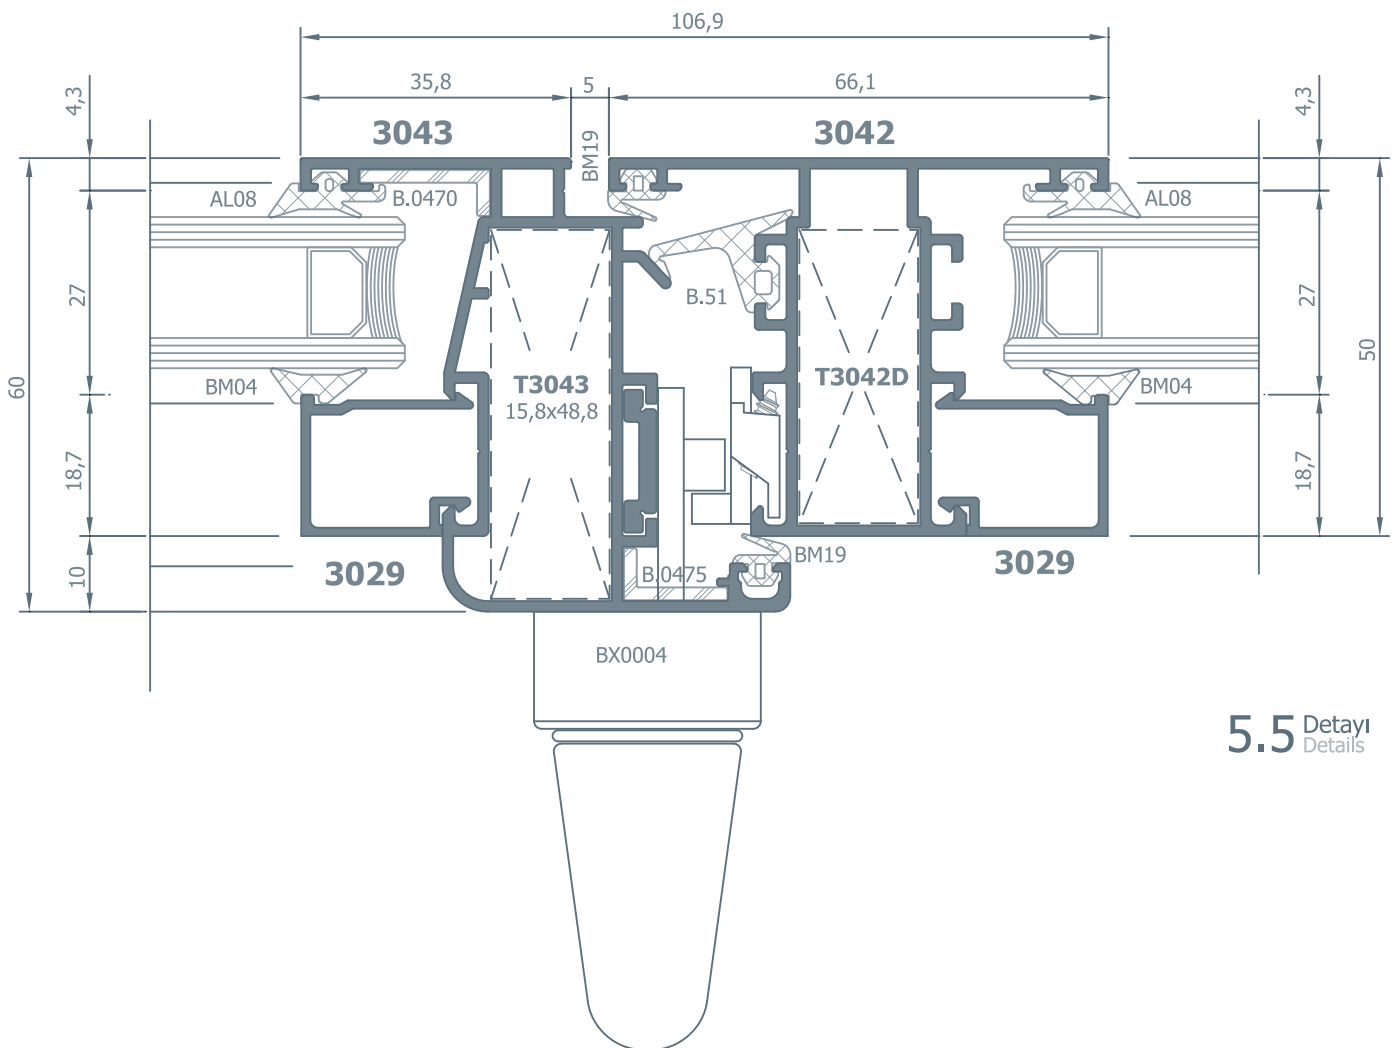

T3043
15,8x38,8

2.2 Detayı
Details

1.1 Detayı
Details

3.3 Detay
Details

4.4 Detay
Details

5.5 Detay
Details

048

ALFORE ALUMINIUM SYSTEM
TEKNİK KATALOG / TECHNICAL CATALOGUE
50'LİK YALITIMSIZ SERİ