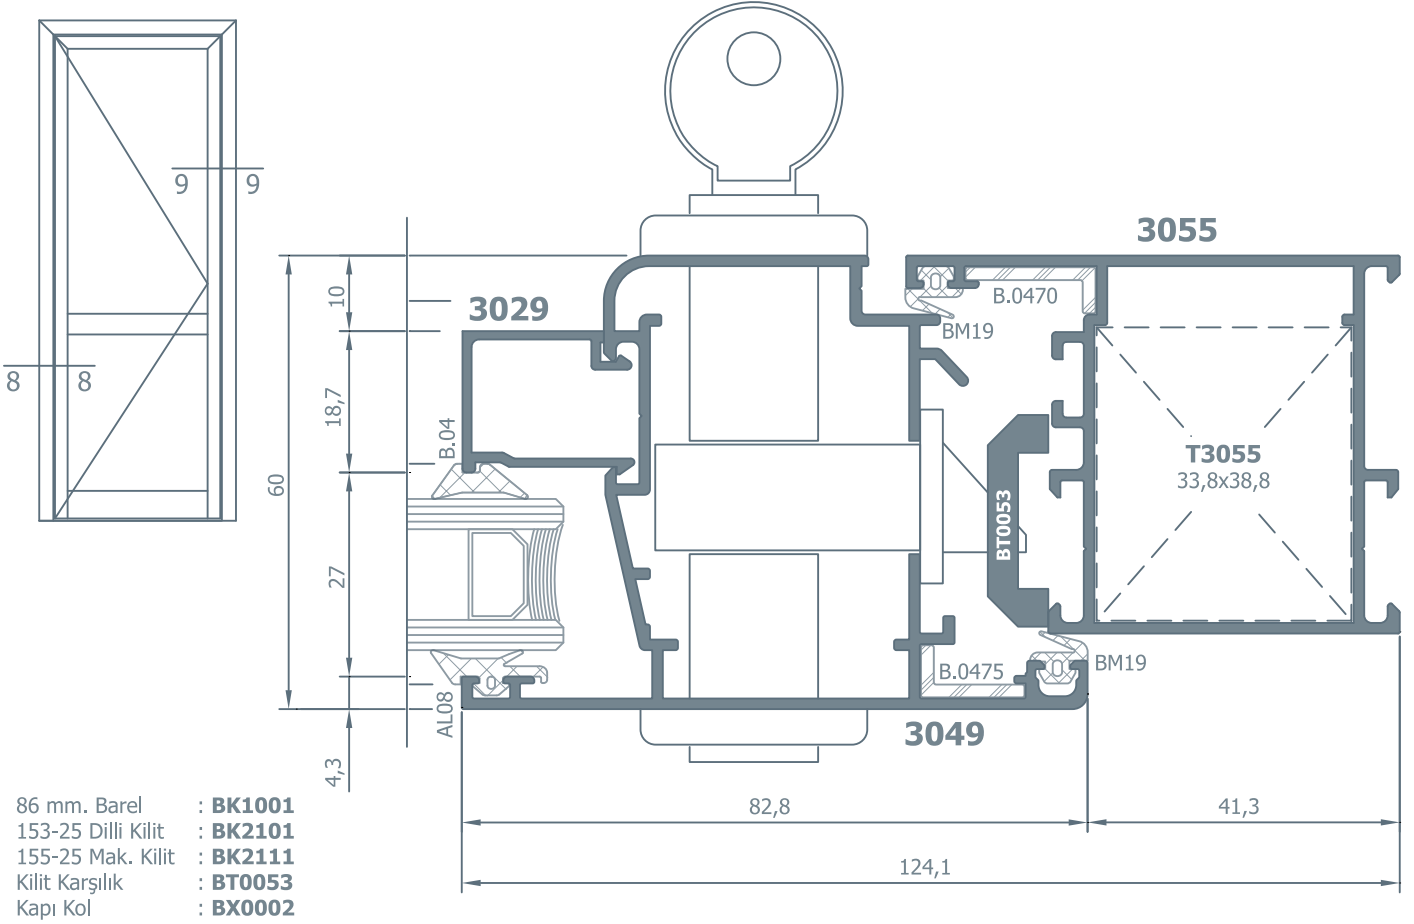

9.9 Detayı
Details

049

ALFORE ALUMINIUM SYSTEM
TEKNİK KATALOG / TECHNICAL CATALOGUE
50'LİK YALITIMSIZ SERİ