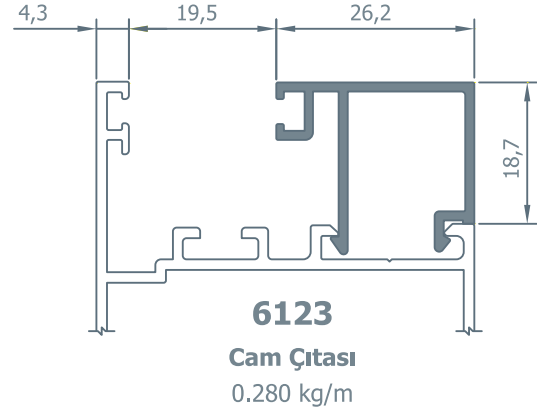

Jy: 4,64

**3055****Kasa Profili**

0.950 kg/m

Jx: 15,40

Jy: 9,95

3042
Kayıt Profili
0.953 kg/m
Jx: 11,23
Jy: 7,38

3051
Kayıt Profili
1.090 kg/m
Jx: 18,20
Jy: 14,33

3043
Kanat Profili
1.035 kg/m
Jx: 21,08
Jy: 5,17

043

ALFORE ALUMINIUM SYSTEM
TEKNİK KATALOG / TECHNICAL CATALOGUE

50'LİK YALITIMSIZ SERİ

3050
Kayıt Profili
1.276 kg/m
Jx: 30,38
Jy: 13,01

3049
Dışa Açılır Kanat Profili
1.181 kg/m
Jx: 22,07
Jy: 19,01

4016
Tij Profili
0.138 kg/m

T3043
15,8x38,8

2.2 Detayı
Details

1.1 Detayı
Details

3.3 Detay
Details

4.4 Detay
Details

5.5 Detay
Details

048

ALFORE ALUMINIUM SYSTEM
TEKNİK KATALOG / TECHNICAL CATALOGUE
50'LİK YALITIMSIZ SERİ