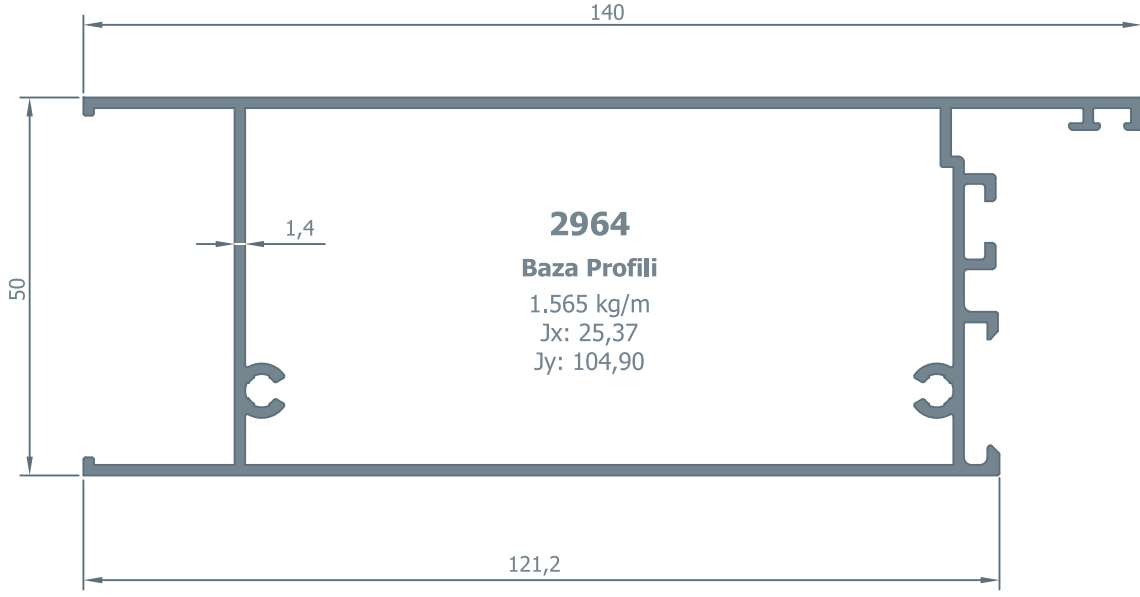

043

ALFORE ALUMINIUM SYSTEM
TEKNİK KATALOG / TECHNICAL CATALOGUE

50'LİK YALITIMSIZ SERİ

3050
Kayıt Profili
1.276 kg/m
Jx: 30,38
Jy: 13,01

3049
Dışa Açılır Kanat Profili
1.181 kg/m
Jx: 22,07
Jy: 19,01

4016
Tij Profili
0.138 kg/m