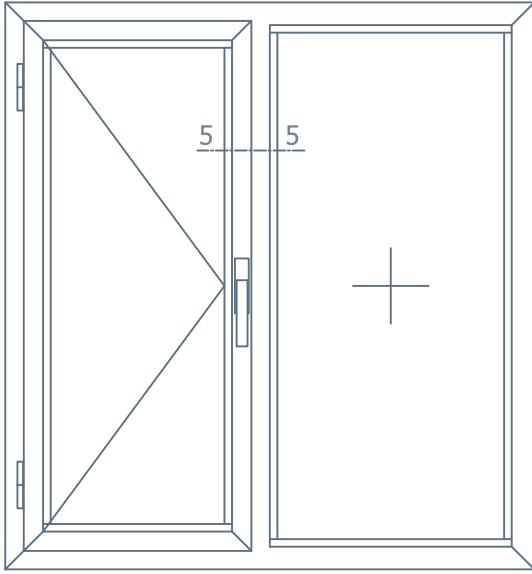

T3043
15,8x38,8

2.2 Detayı
Details

1.1 Detayı
Details

3.3 Detay
Details

4.4 Detay
Details

5.5 Detay
Details

048

ALFORE ALUMINIUM SYSTEM
TEKNİK KATALOG / TECHNICAL CATALOGUE
50'LİK YALITIMSIZ SERİ