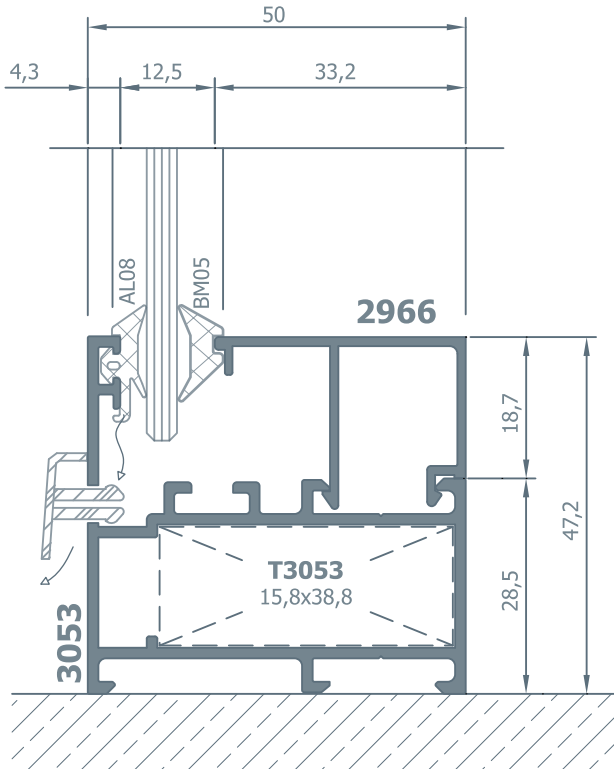

Jy: 4,64

**3055****Kasa Profili**

0.950 kg/m

Jx: 15,40

Jy: 9,95

3042
Kayıt Profili
0.953 kg/m
Jx: 11,23
Jy: 7,38

3051
Kayıt Profili
1.090 kg/m
Jx: 18,20
Jy: 14,33

3043
Kanat Profili
1.035 kg/m
Jx: 21,08
Jy: 5,17

043

ALFORE ALUMINIUM SYSTEM
TEKNİK KATALOG / TECHNICAL CATALOGUE

50'LİK YALITIMSIZ SERİ

3050
Kayıt Profili
1.276 kg/m
Jx: 30,38
Jy: 13,01

3049
Dışa Açılır Kanat Profili
1.181 kg/m
Jx: 22,07
Jy: 19,01

4016
Tij Profili
0.138 kg/m

T3043
15,8x38,8

2.2 Detayı
Details

1.1 Detayı
Details

3.3 Detay
Details

4.4 Detay
Details

5.5 Detay
Details

048

ALFORE ALUMINIUM SYSTEM
TEKNİK KATALOG / TECHNICAL CATALOGUE
50'LİK YALITIMSIZ SERİ