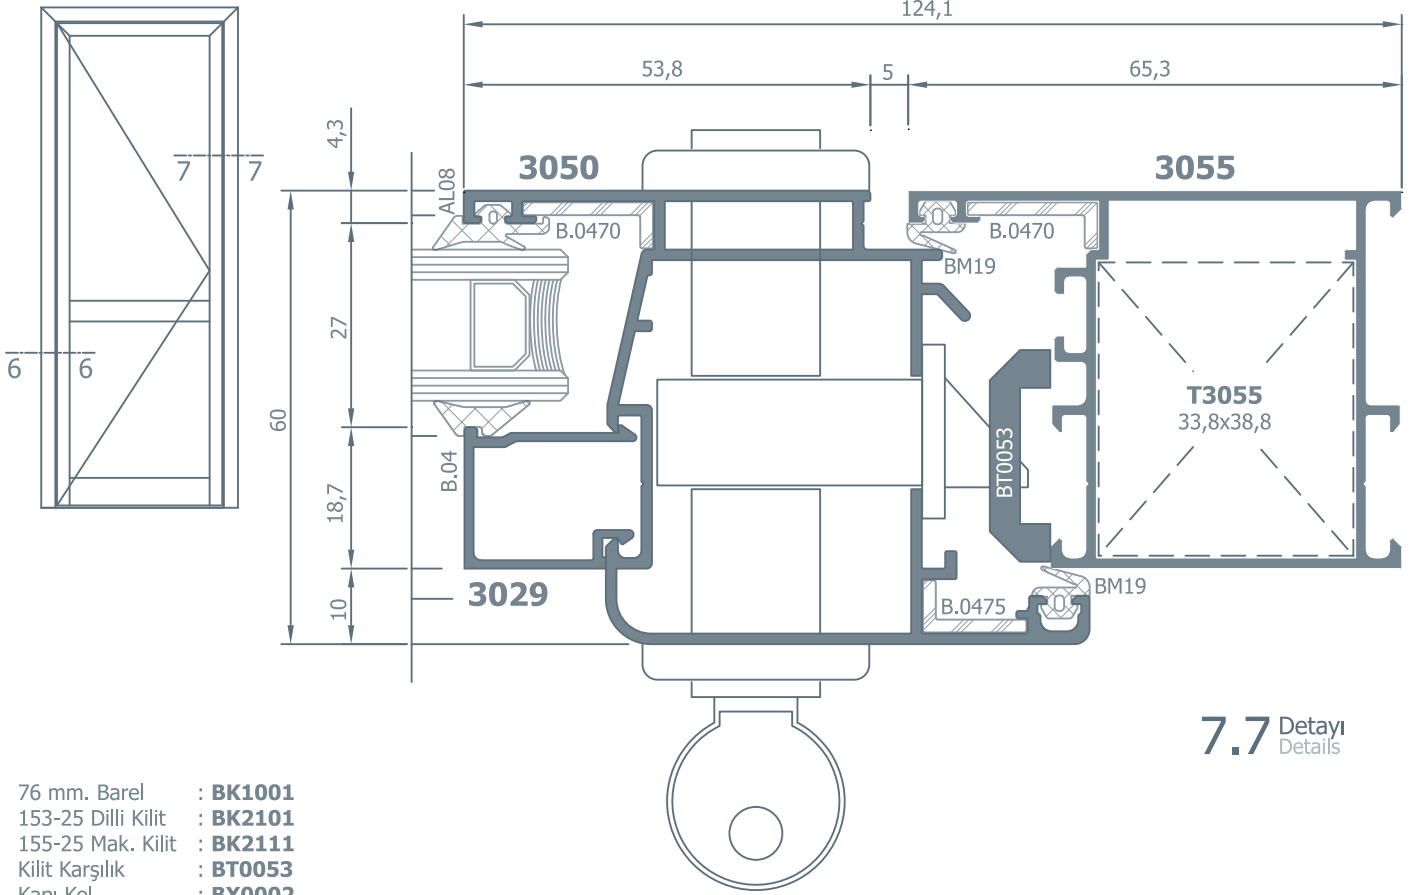

T3043
15,8x38,8

2.2 Detayı
Details

1.1 Detayı
Details

3.3 Detay
Details

4.4 Detay
Details

5.5 Detay
Details

048

ALFORE ALUMINIUM SYSTEM
TEKNİK KATALOG / TECHNICAL CATALOGUE
50'LİK YALITIMSIZ SERİ