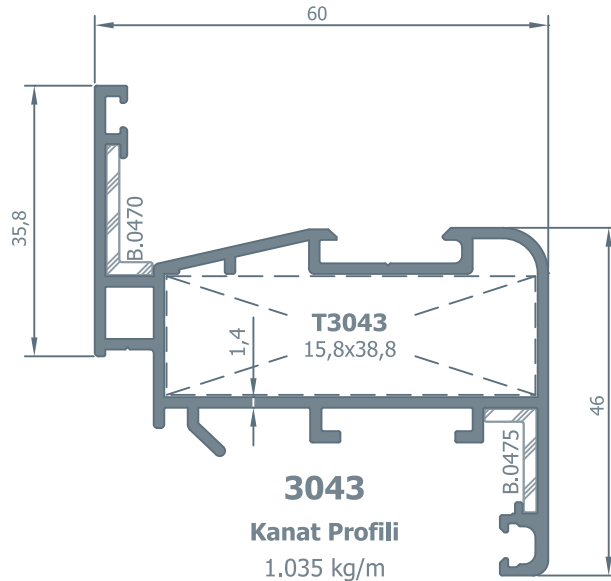

ALFORE ALUMINIUM SYSTEM
TEKNİK KATALOG / TECHNIC CATALOGUE
50'LİK YALITIMSIZ SERİ

**3053****Kasa Profili**

0.813 kg/m

Jx: 10,46

Jy: 3,74

**3052****Kasa Profili**

0.911 kg/m

Jx: 15,27

Jy: 4,64

**3055****Kasa Profili**

0.950 kg/m

Jx: 15,40

Jy: 9,95

3042
Kayıt Profili
0.953 kg/m
Jx: 11,23
Jy: 7,38

3051
Kayıt Profili
1.090 kg/m
Jx: 18,20
Jy: 14,33

3043
Kanat Profili
1.035 kg/m
Jx: 21,08
Jy: 5,17

043

ALFORE ALUMINIUM SYSTEM
TEKNİK KATALOG / TECHNICAL CATALOGUE

50'LİK YALITIMSIZ SERİ

3050
Kayıt Profili
1.276 kg/m
Jx: 30,38
Jy: 13,01

3049
Dışa Açılır Kanat Profili
1.181 kg/m
Jx: 22,07
Jy: 19,01

4016
Tij Profili
0.138 kg/m