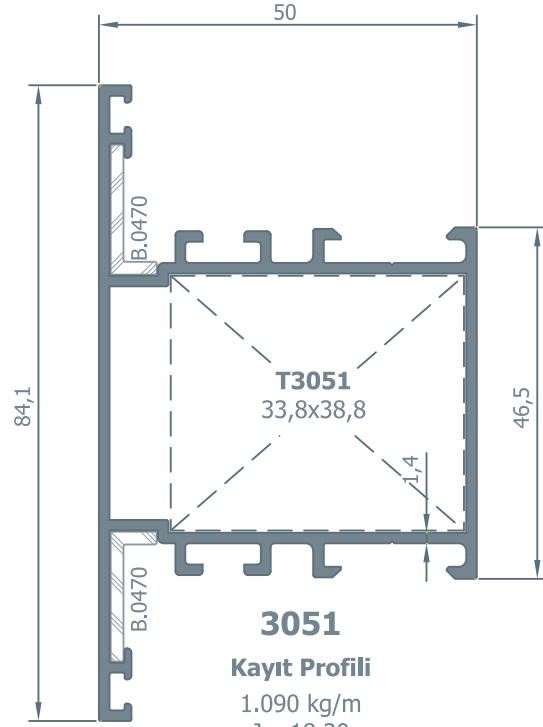

ALFORE ALUMINIUM SYSTEM
TEKNİK KATALOG / TECHNIC CATALOGUE
50'LİK YALITIMSIZ SERİ

**3053****Kasa Profili**

0.813 kg/m

Jx: 10,46

Jy: 3,74

**3052****Kasa Profili**

0.911 kg/m

Jx: 15,27

Jy: 4,64

**3055****Kasa Profili**

0.950 kg/m

Jx: 15,40

Jy: 9,95

3042
Kayıt Profili
0.953 kg/m
Jx: 11,23
Jy: 7,38

3051
Kayıt Profili
1.090 kg/m
Jx: 18,20
Jy: 14,33

3043
Kanat Profili
1.035 kg/m
Jx: 21,08
Jy: 5,17

043

ALFORE ALUMINIUM SYSTEM
TEKNİK KATALOG / TECHNICAL CATALOGUE

50'LİK YALITIMSIZ SERİ

3050
Kayıt Profili
1.276 kg/m
Jx: 30,38
Jy: 13,01

3049
Dışa Açılır Kanat Profili
1.181 kg/m
Jx: 22,07
Jy: 19,01

4016
Tij Profili
0.138 kg/m