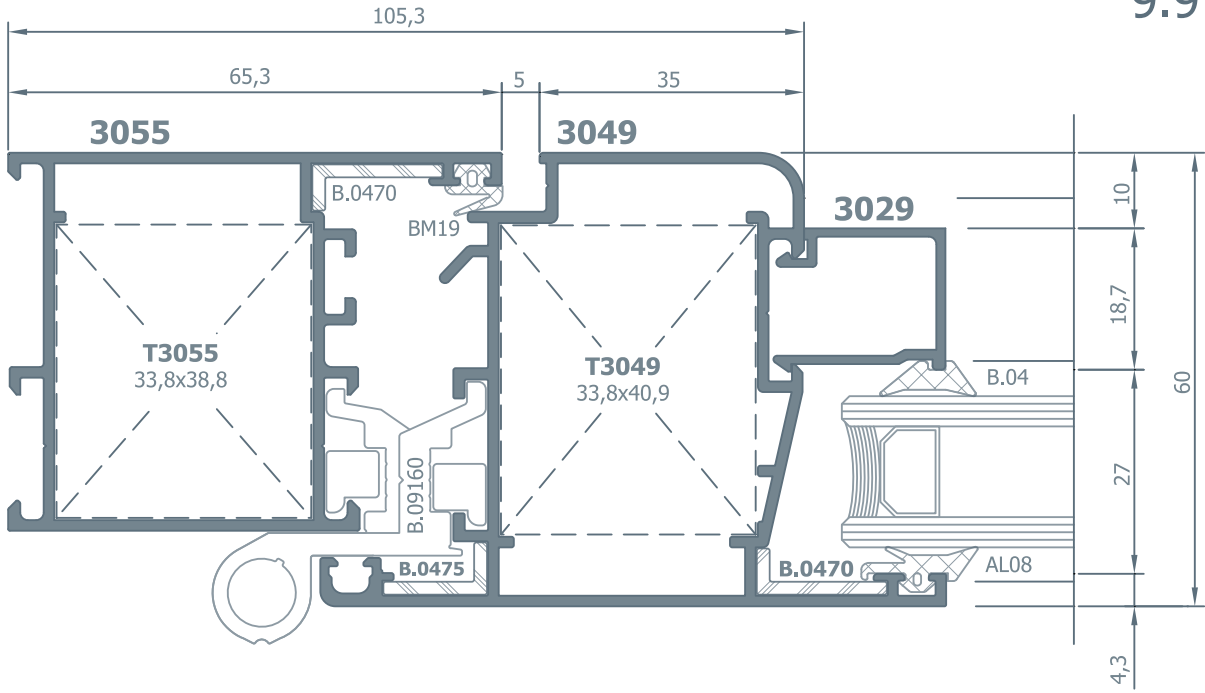

- 86 mm. Barel : BK1001
- 153-25 Dilli Kilit : BK2101
- 155-25 Mak. Kilit : BK2111
- Kilit Karşılık : BT0053
- Kapı Kol : BX0002

8.8 Detayı
Details