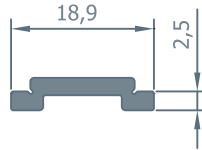

Jy: 4,64

**3055****Kasa Profili**

0.950 kg/m

Jx: 15,40

Jy: 9,95

3042
Kayıt Profili
0.953 kg/m
Jx: 11,23
Jy: 7,38

3051
Kayıt Profili
1.090 kg/m
Jx: 18,20
Jy: 14,33

3043
Kanat Profili
1.035 kg/m
Jx: 21,08
Jy: 5,17

043

ALFORE ALUMINIUM SYSTEM
TEKNİK KATALOG / TECHNICAL CATALOGUE

50'LİK YALITIMSIZ SERİ

3050
Kayıt Profili
1.276 kg/m
Jx: 30,38
Jy: 13,01

3049
Dışa Açılır Kanat Profili
1.181 kg/m
Jx: 22,07
Jy: 19,01

4016
Tij Profili
0.138 kg/m