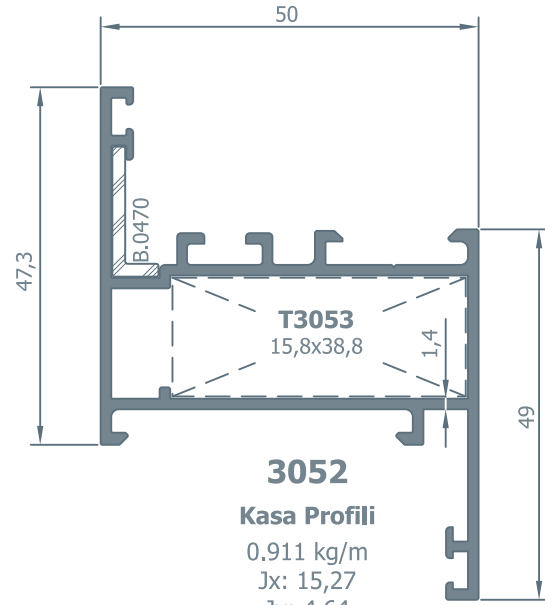

ALFORE ALUMINIUM SYSTEM
TEKNİK KATALOG / TECHNIC CATALOGUE
50'LİK YALITIMSIZ SERİ

**3053****Kasa Profili**

0.813 kg/m

Jx: 10,46

Jy: 3,74

**3052****Kasa Profili**

0.911 kg/m

Jx: 15,27

Jy: 4,64

**3055****Kasa Profili**

0.950 kg/m

Jx: 15,40

Jy: 9,95

3042
Kayıt Profili
0.953 kg/m
Jx: 11,23
Jy: 7,38

3051
Kayıt Profili
1.090 kg/m
Jx: 18,20
Jy: 14,33

3043
Kanat Profili
1.035 kg/m
Jx: 21,08
Jy: 5,17

043

ALFORE ALUMINIUM SYSTEM
TEKNİK KATALOG / TECHNICAL CATALOGUE

50'LİK YALITIMSIZ SERİ

3050
Kayıt Profili
1.276 kg/m
Jx: 30,38
Jy: 13,01

3049
Dışa Açılır Kanat Profili
1.181 kg/m
Jx: 22,07
Jy: 19,01

4016
Tij Profili
0.138 kg/m