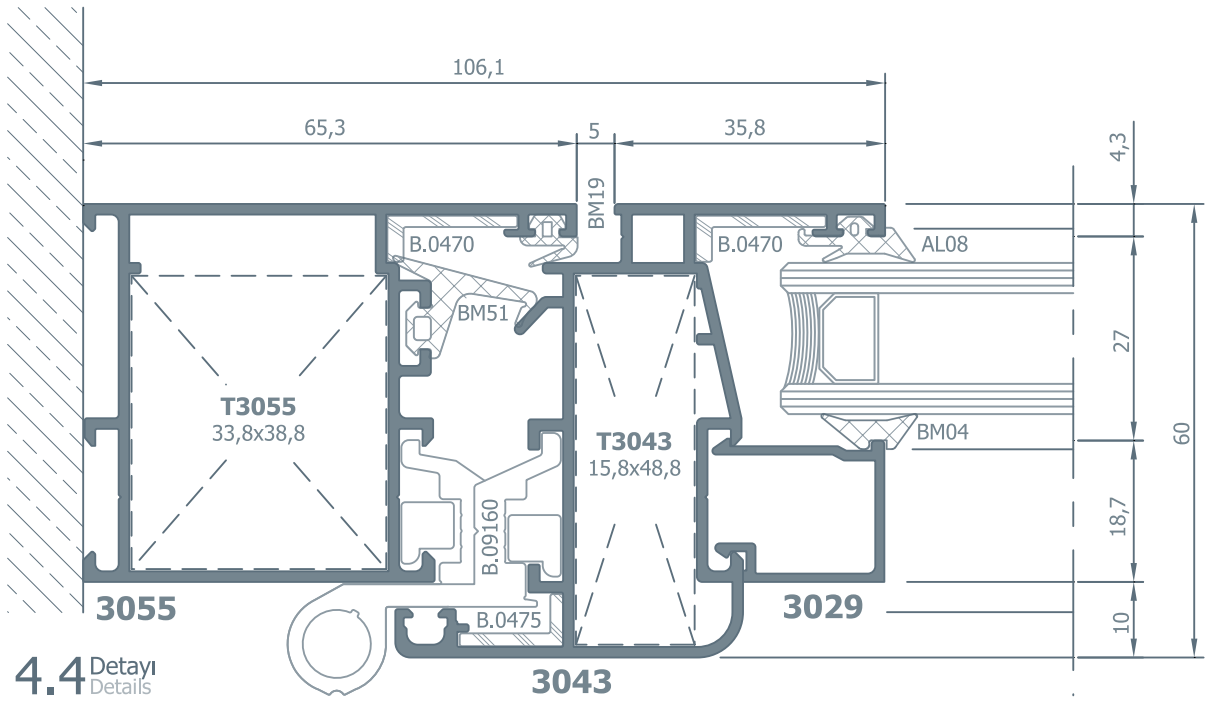

T3043
15,8x38,8

2.2 Detayı
Details

1.1 Detayı
Details

3.3 Detay
Details

4.4 Detay
Details

5.5 Detay
Details

048

ALFORE ALUMINIUM SYSTEM
TEKNİK KATALOG / TECHNICAL CATALOGUE
50'LİK YALITIMSIZ SERİ