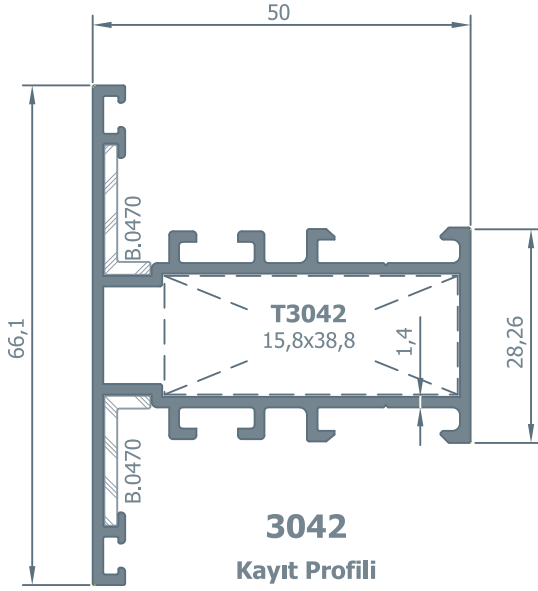

ALFORE ALUMINIUM SYSTEM
TEKNİK KATALOG / TECHNIC CATALOGUE
50'LİK YALITIMSIZ SERİ

**3053****Kasa Profili**

0.813 kg/m

Jx: 10,46

Jy: 3,74

**3052****Kasa Profili**

0.911 kg/m

Jx: 15,27

Jy: 4,64

**3055****Kasa Profili**

0.950 kg/m

Jx: 15,40

Jy: 9,95

3042
Kayıt Profili
0.953 kg/m
Jx: 11,23
Jy: 7,38

3051
Kayıt Profili
1.090 kg/m
Jx: 18,20
Jy: 14,33

3043
Kanat Profili
1.035 kg/m
Jx: 21,08
Jy: 5,17

043

ALFORE ALUMINIUM SYSTEM
TEKNİK KATALOG / TECHNICAL CATALOGUE

50'LİK YALITIMSIZ SERİ

3050
Kayıt Profili
1.276 kg/m
Jx: 30,38
Jy: 13,01

3049
Dışa Açılır Kanat Profili
1.181 kg/m
Jx: 22,07
Jy: 19,01

4016
Tij Profili
0.138 kg/m