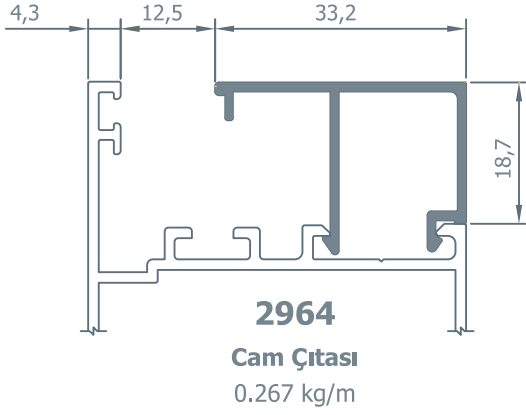

ALFORE ALUMINIUM SYSTEM
TEKNİK KATALOG / TECHNIC CATALOGUE
50'LİK YALITIMSIZ SERİ

**3053****Kasa Profili**

0.813 kg/m

Jx: 10,46

Jy: 3,74

**3052****Kasa Profili**

0.911 kg/m

Jx: 15,27

Jy: 4,64

**3055****Kasa Profili**

0.950 kg/m

Jx: 15,40

Jy: 9,95

3042
Kayıt Profili
0.953 kg/m
Jx: 11,23
Jy: 7,38

3051
Kayıt Profili
1.090 kg/m
Jx: 18,20
Jy: 14,33

3043
Kanat Profili
1.035 kg/m
Jx: 21,08
Jy: 5,17

043

ALFORE ALUMINIUM SYSTEM
TEKNİK KATALOG / TECHNICAL CATALOGUE

50'LİK YALITIMSIZ SERİ

3050
Kayıt Profili
1.276 kg/m
Jx: 30,38
Jy: 13,01

3049
Dışa Açılır Kanat Profili
1.181 kg/m
Jx: 22,07
Jy: 19,01

4016
Tij Profili
0.138 kg/m

T3043
15,8x38,8

2.2 Detayı
Details

1.1 Detayı
Details

3.3 Detay
Details

4.4 Detay
Details

5.5 Detay
Details

048

ALFORE ALUMINIUM SYSTEM
TEKNİK KATALOG / TECHNICAL CATALOGUE
50'LİK YALITIMSIZ SERİ