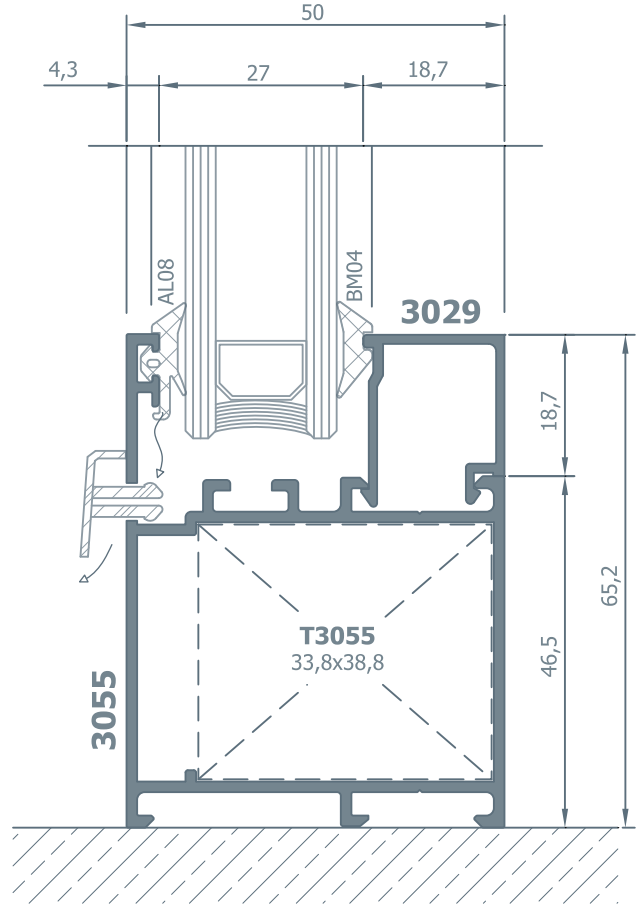

043

ALFORE ALUMINIUM SYSTEM
TEKNİK KATALOG / TECHNICAL CATALOGUE

50'LİK YALITIMSIZ SERİ

3050
Kayıt Profili
1.276 kg/m
Jx: 30,38
Jy: 13,01

3049
Dışa Açılır Kanat Profili
1.181 kg/m
Jx: 22,07
Jy: 19,01

4016
Tij Profili
0.138 kg/m

T3043
15,8x38,8

2.2 Detayı
Details

1.1 Detayı
Details

3.3 Detay
Details

4.4 Detay
Details

5.5 Detay
Details

048

ALFORE ALUMINIUM SYSTEM
TEKNİK KATALOG / TECHNICAL CATALOGUE
50'LİK YALITIMSIZ SERİ