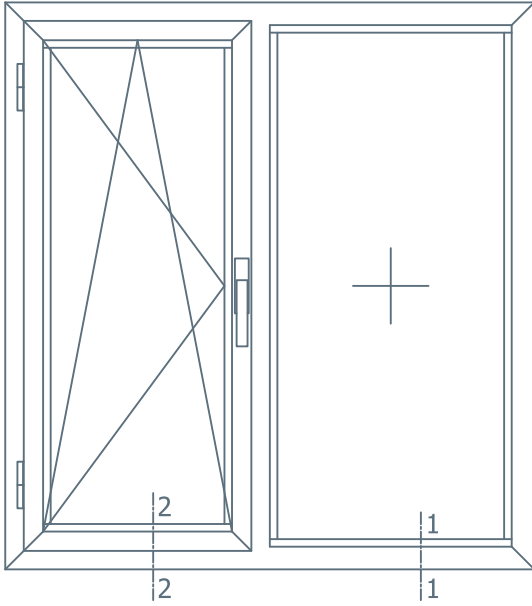

043

ALFORE ALUMINIUM SYSTEM
TEKNİK KATALOG / TECHNICAL CATALOGUE

50'LİK YALITIMSIZ SERİ

3050
Kayıt Profili
1.276 kg/m
Jx: 30,38
Jy: 13,01

3049
Dışa Açılır Kanat Profili
1.181 kg/m
Jx: 22,07
Jy: 19,01

4016
Tij Profili
0.138 kg/m