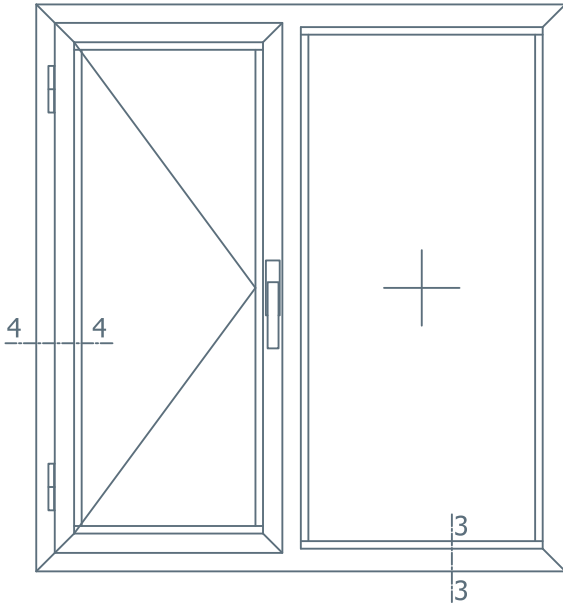

3.3 Detay
Details