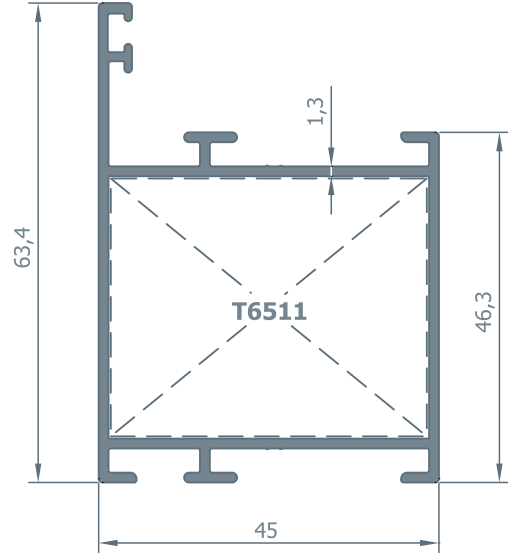

ALFORE ALUMINIUM SYSTEM
TEKNİK KATALOG / TECHNIC CATALOGUE
ALTEMA SERİSİ

**6510****Kasa Profili**

0.655 kg/m

**6511****Kasa Profili**

0.823 kg/m

**6500****Orta Kayıt Profili**

0.730 kg/m

**6502****Orta Kayıt Profili**

0.901 kg/m

6501
Kanat Profili
0.730 kg/m

6503
Kanat Profili
0.901 kg/m

6513
Kapı Kanat Profili
1.295 kg/m

6520
Baza Profili
1.265 kg/m

6512
Baza Profili
1.214 kg/m

066

ALFORE ALUMINIUM SYSTEM
TEKNİK KATALOG / TECHNICAL CATALOGUE