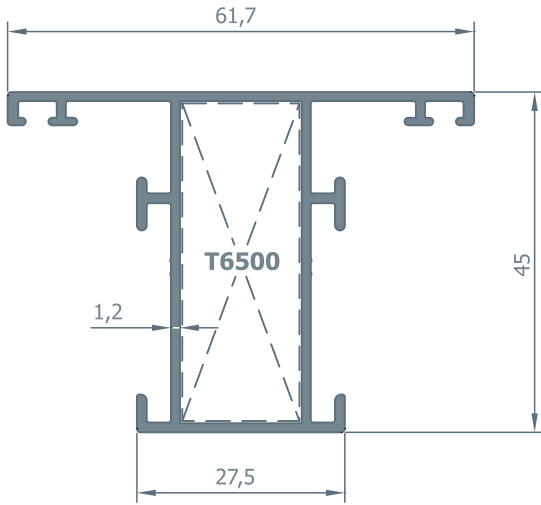

ALFORE ALUMINIUM SYSTEM
TEKNİK KATALOG / TECHNIC CATALOGUE
ALTEMA SERİSİ

**6510****Kasa Profili**

0.655 kg/m

**6511****Kasa Profili**

0.823 kg/m

**6500****Orta Kayıt Profili**

0.730 kg/m

**6502****Orta Kayıt Profili**

0.901 kg/m

6501
Kanat Profili
0.730 kg/m

6503
Kanat Profili
0.901 kg/m

6513
Kapı Kanat Profili
1.295 kg/m

6520
Baza Profili
1.265 kg/m

6512
Baza Profili
1.214 kg/m

066

ALFORE ALUMINIUM SYSTEM
TEKNİK KATALOG / TECHNICAL CATALOGUE

ALTEMA SERİSİ

6504

Isı cam Çıtası

0.251 kg/m

6505

Cam Çıtası

0.280 kg/m

6518