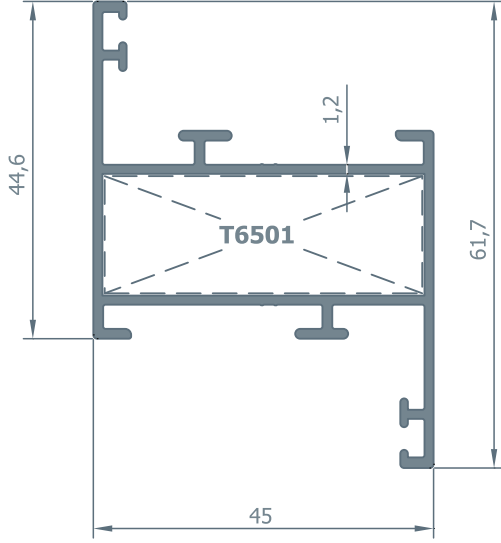

ALFORE ALUMINIUM SYSTEM
TEKNİK KATALOG / TECHNIC CATALOGUE
ALTEMA SERİSİ

**6510****Kasa Profili**

0.655 kg/m

**6511****Kasa Profili**

0.823 kg/m

**6500****Orta Kayıt Profili**

0.730 kg/m

**6502****Orta Kayıt Profili**

0.901 kg/m

6501
Kanat Profili
0.730 kg/m

6503
Kanat Profili
0.901 kg/m

6513
Kapı Kanat Profili
1.295 kg/m

6520
Baza Profili
1.265 kg/m

6512
Baza Profili
1.214 kg/m

066

ALFORE ALUMINIUM SYSTEM
TEKNİK KATALOG / TECHNICAL CATALOGUE