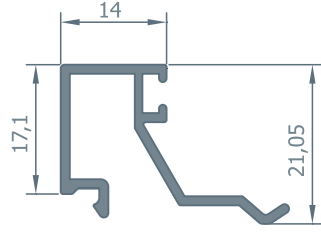

066

ALFORE ALUMINIUM SYSTEM
TEKNİK KATALOG / TECHNICAL CATALOGUE

ALTEMA SERİSİ

6504

Isı cam Çıtası

0.251 kg/m