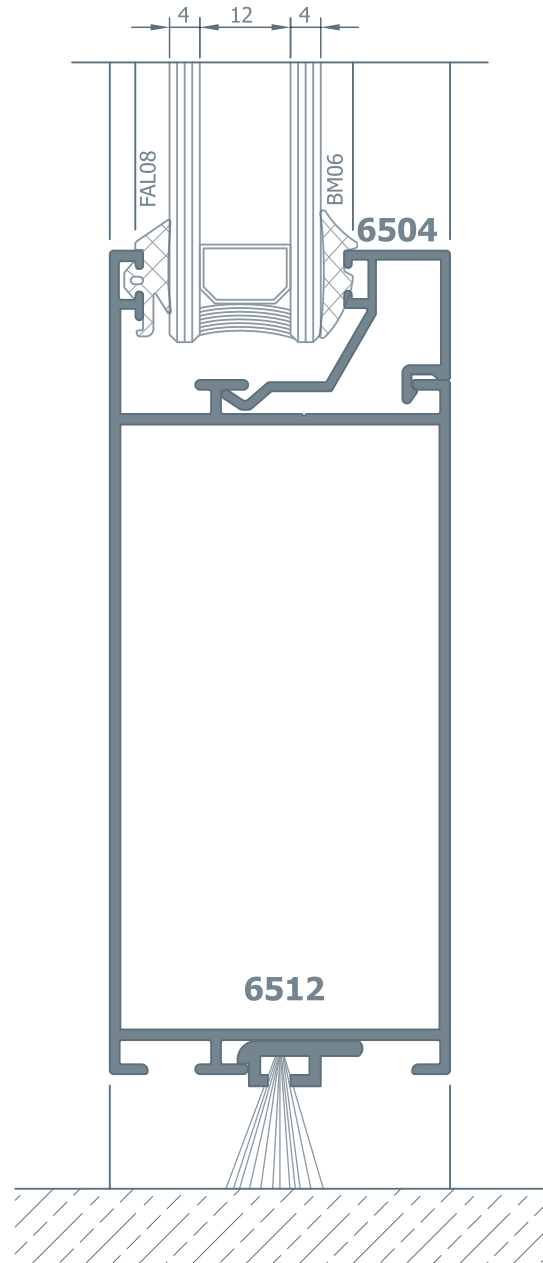

4.4 Detayı
Details