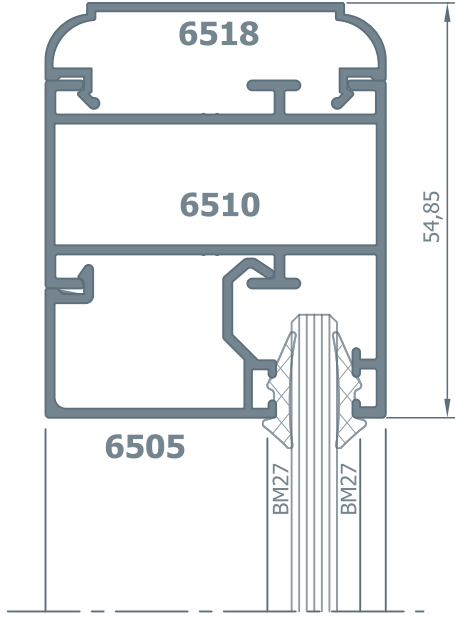

0.901 kg/m

6501
Kanat Profili
0.730 kg/m

6503
Kanat Profili
0.901 kg/m

6513
Kapı Kanat Profili
1.295 kg/m

6520
Baza Profili
1.265 kg/m

6512
Baza Profili
1.214 kg/m

066

ALFORE ALUMINIUM SYSTEM
TEKNİK KATALOG / TECHNICAL CATALOGUE

3.3 Detayı
Details

4.4 Detayı
Details

070

ALFORE ALUMINIUM SYSTEM
TEKNİK KATALOG / TECHNICAL CATALOGUE
ALTEMA SERİSİ

Panjur Detayı

5.5 Detayı Details

Küpeşte Detayı

6.6 Detayı
Details