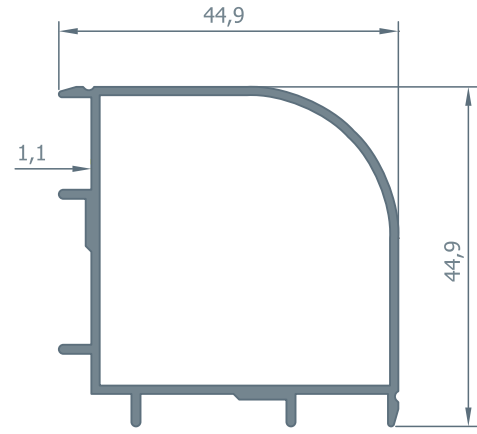

Kapak Profili

0.232 kg/m

6508

Tij Profili

0.176 kg/m

6514

Köşe Dönüş Profili

0.533 kg/m