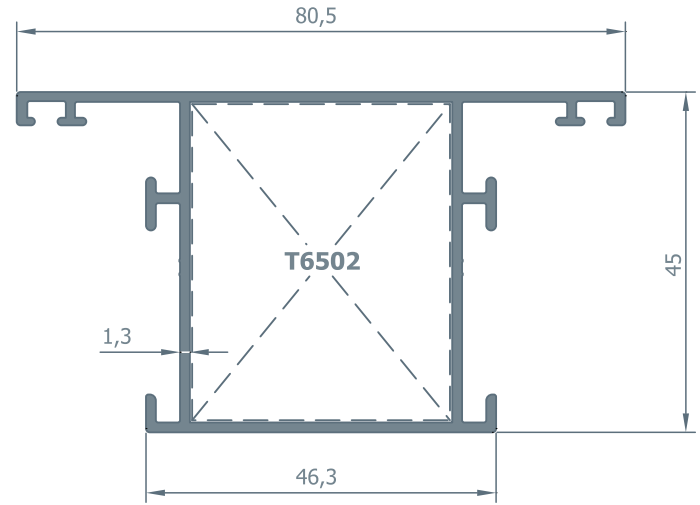

ALFORE ALUMINIUM SYSTEM
TEKNİK KATALOG / TECHNIC CATALOGUE
ALTEMA SERİSİ

**6510****Kasa Profili**

0.655 kg/m

**6511****Kasa Profili**

0.823 kg/m

**6500****Orta Kayıt Profili**

0.730 kg/m

**6502****Orta Kayıt Profili**

0.901 kg/m

6501
Kanat Profili
0.730 kg/m

6503
Kanat Profili
0.901 kg/m

6513
Kapı Kanat Profili
1.295 kg/m

6520
Baza Profili
1.265 kg/m

6512
Baza Profili
1.214 kg/m

066

ALFORE ALUMINIUM SYSTEM
TEKNİK KATALOG / TECHNICAL CATALOGUE