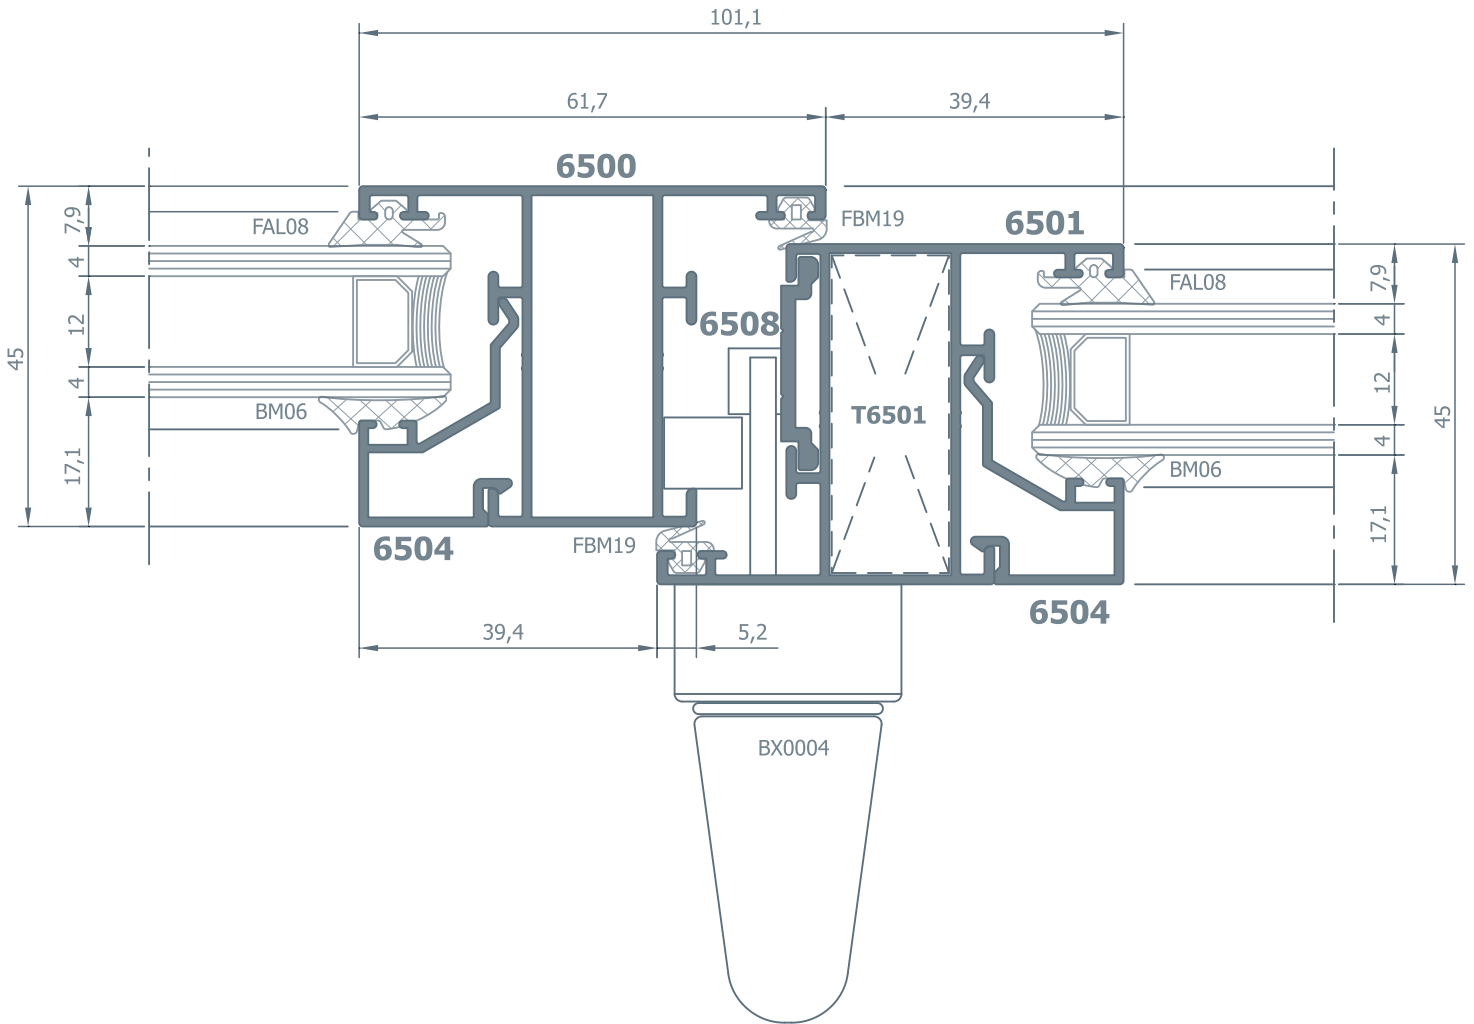

3.3 Detayı
Details

2.2 Detayı
Details