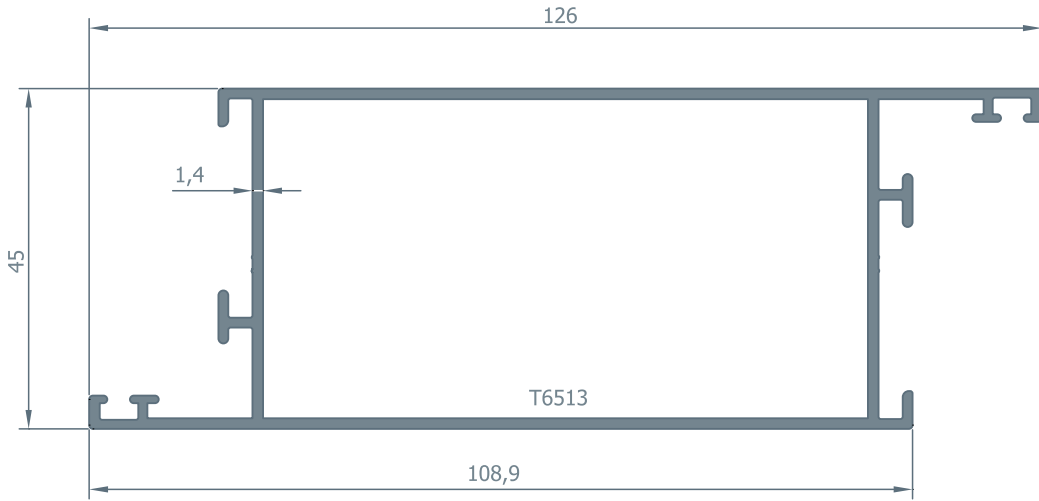

ALFORE ALUMINIUM SYSTEM
TEKNİK KATALOG / TECHNIC CATALOGUE
ALTEMA SERİSİ

**6510****Kasa Profili**

0.655 kg/m

**6511****Kasa Profili**

0.823 kg/m

**6500****Orta Kayıt Profili**

0.730 kg/m

**6502****Orta Kayıt Profili**

0.901 kg/m

6501
Kanat Profili
0.730 kg/m

6503
Kanat Profili
0.901 kg/m

6513
Kapı Kanat Profili
1.295 kg/m

6520
Baza Profili
1.265 kg/m

6512
Baza Profili
1.214 kg/m

066

ALFORE ALUMINIUM SYSTEM
TEKNİK KATALOG / TECHNICAL CATALOGUE