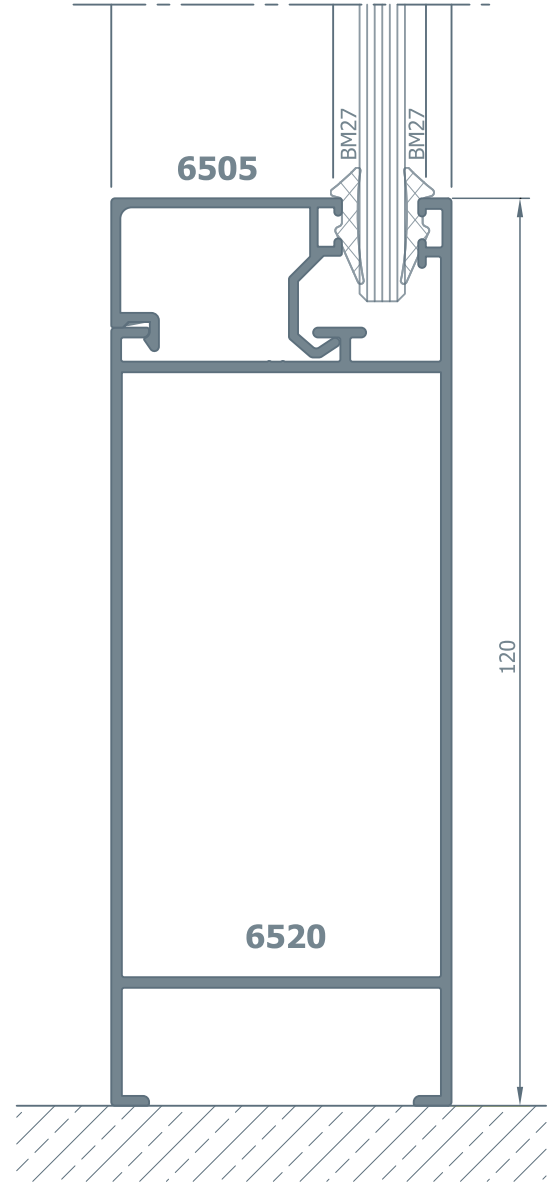

0.901 kg/m

6501
Kanat Profili
0.730 kg/m

6503
Kanat Profili
0.901 kg/m

6513
Kapı Kanat Profili
1.295 kg/m

6520
Baza Profili
1.265 kg/m

6512
Baza Profili
1.214 kg/m

066

ALFORE ALUMINIUM SYSTEM
TEKNİK KATALOG / TECHNICAL CATALOGUE

3.3 Detayı
Details

4.4 Detayı
Details

070

ALFORE ALUMINIUM SYSTEM
TEKNİK KATALOG / TECHNICAL CATALOGUE
ALTEMA SERİSİ

Panjur Detayı

5.5 Detayı Details

Küpeşte Detayı

6.6 Detayı
Details