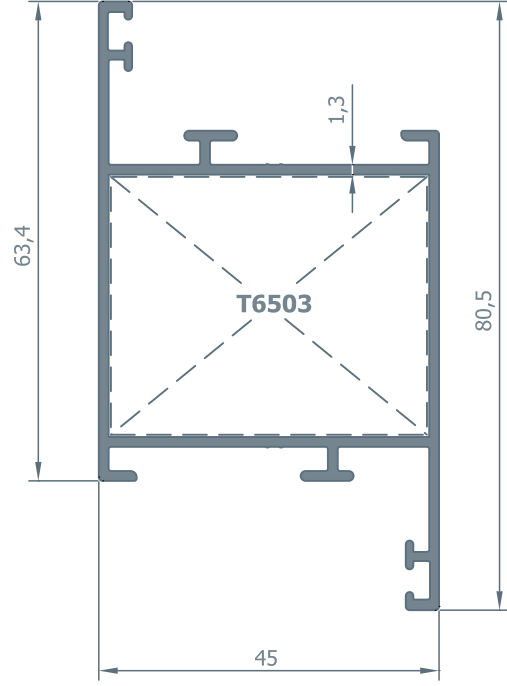

ALFORE ALUMINIUM SYSTEM
TEKNİK KATALOG / TECHNIC CATALOGUE
ALTEMA SERİSİ

**6510****Kasa Profili**

0.655 kg/m

**6511****Kasa Profili**

0.823 kg/m

**6500****Orta Kayıt Profili**

0.730 kg/m

**6502****Orta Kayıt Profili**

0.901 kg/m

6501
Kanat Profili
0.730 kg/m

6503
Kanat Profili
0.901 kg/m

6513
Kapı Kanat Profili
1.295 kg/m

6520
Baza Profili
1.265 kg/m

6512
Baza Profili
1.214 kg/m

066

ALFORE ALUMINIUM SYSTEM
TEKNİK KATALOG / TECHNICAL CATALOGUE