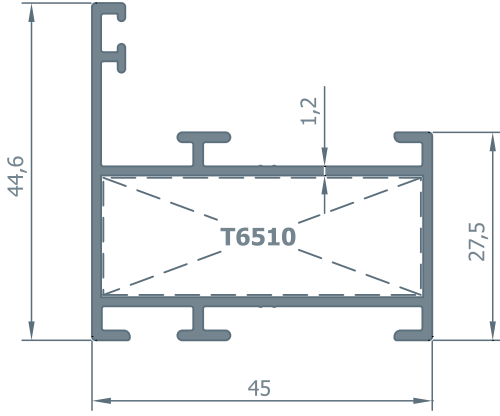

ALFORE ALUMINIUM SYSTEM
TEKNİK KATALOG / TECHNIC CATALOGUE
ALTEMA SERİSİ

**6510****Kasa Profili**

0.655 kg/m

**6511****Kasa Profili**

0.823 kg/m

**6500****Orta Kayıt Profili**

0.730 kg/m

**6502****Orta Kayıt Profili**

0.901 kg/m

6501
Kanat Profili
0.730 kg/m

6503
Kanat Profili
0.901 kg/m

6513
Kapı Kanat Profili
1.295 kg/m

6520
Baza Profili
1.265 kg/m

6512
Baza Profili
1.214 kg/m

066

ALFORE ALUMINIUM SYSTEM
TEKNİK KATALOG / TECHNICAL CATALOGUE