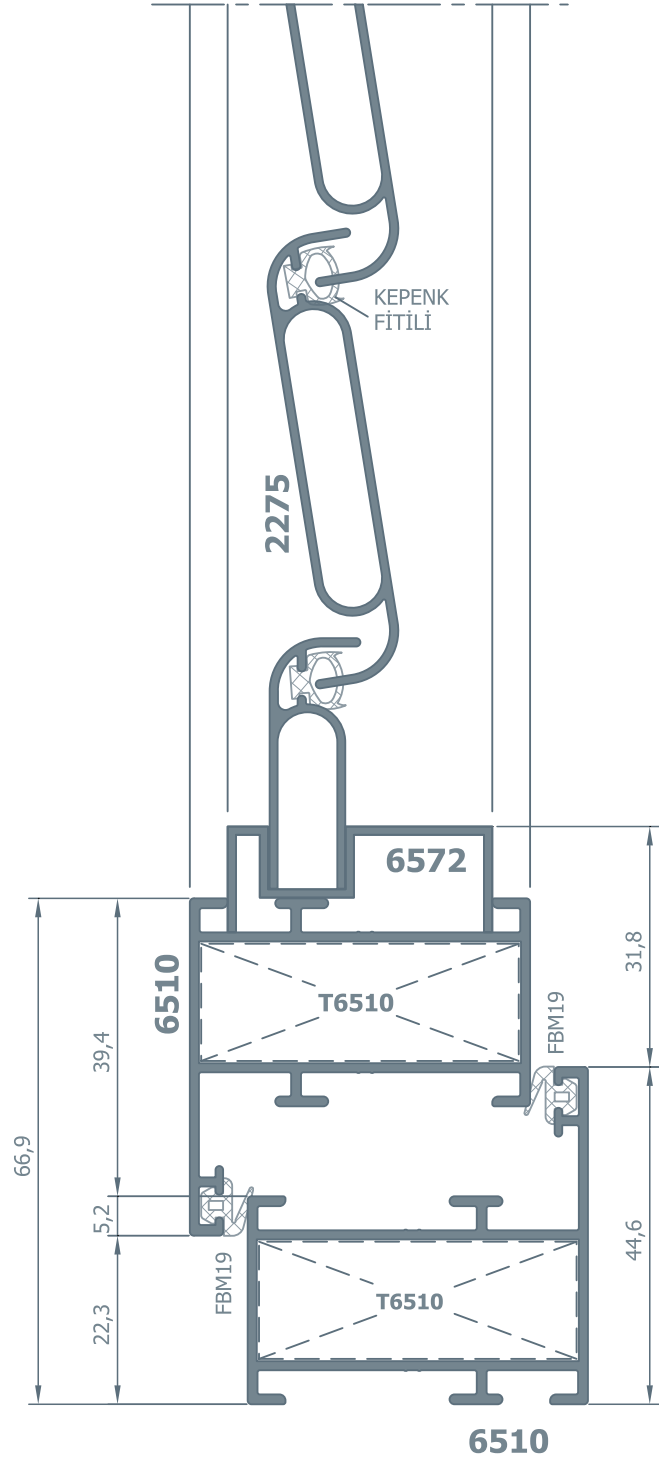

ALFORE ALUMINIUM SYSTEM
TEKNİK KATALOG / TECHNIC CATALOGUE
ALTEMA SERİSİ

**6510****Kasa Profili**

0.655 kg/m

**6511****Kasa Profili**

0.823 kg/m

**6500****Orta Kayıt Profili**

0.730 kg/m

**6502****Orta Kayıt Profili**

0.901 kg/m

6501
Kanat Profili
0.730 kg/m

6503
Kanat Profili
0.901 kg/m

6513
Kapı Kanat Profili
1.295 kg/m

6520
Baza Profili
1.265 kg/m

6512
Baza Profili
1.214 kg/m

066

ALFORE ALUMINIUM SYSTEM
TEKNİK KATALOG / TECHNICAL CATALOGUE

3.3 Detayı
Details

4.4 Detayı
Details

070

ALFORE ALUMINIUM SYSTEM
TEKNİK KATALOG / TECHNICAL CATALOGUE
ALTEMA SERİSİ

Panjur Detayı

5.5 Detayı Details

Küpeşte Detayı

6.6 Detayı
Details