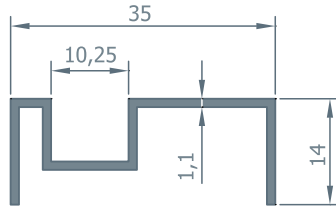

Kapak Profili

0.232 kg/m

6508

Tij Profili

0.176 kg/m

6514

Köşe Dönüş Profili

0.533 kg/m