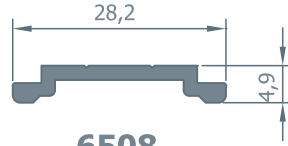

0.901 kg/m

6501
Kanat Profili
0.730 kg/m

6503
Kanat Profili
0.901 kg/m

6513
Kapı Kanat Profili
1.295 kg/m

6520
Baza Profili
1.265 kg/m

6512
Baza Profili
1.214 kg/m

066

ALFORE ALUMINIUM SYSTEM
TEKNİK KATALOG / TECHNICAL CATALOGUE

ALTEMA SERİSİ

6504

Isı cam Çıtası

0.251 kg/m

6505

Cam Çıtası

0.280 kg/m

6518

Kapak Profili

0.232 kg/m

6508

Tij Profili

0.176 kg/m

6514

Köşe Dönüş Profili

0.533 kg/m