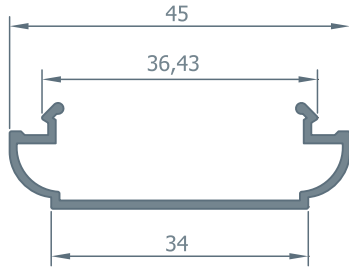

0.901 kg/m

6501
Kanat Profili
0.730 kg/m

6503
Kanat Profili
0.901 kg/m

6513
Kapı Kanat Profili
1.295 kg/m

6520
Baza Profili
1.265 kg/m

6512
Baza Profili
1.214 kg/m

066

ALFORE ALUMINIUM SYSTEM
TEKNİK KATALOG / TECHNICAL CATALOGUE

ALTEMA SERİSİ

6504

Isı cam Çıtası

0.251 kg/m

6505

Cam Çıtası

0.280 kg/m

6518

Kapak Profili

0.232 kg/m

6508

Tij Profili

0.176 kg/m

6514

Köşe Dönüş Profili

0.533 kg/m