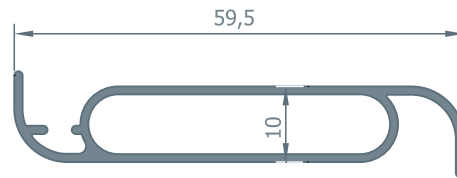

2275

Panjur Yaprağı

0.393 kg/m