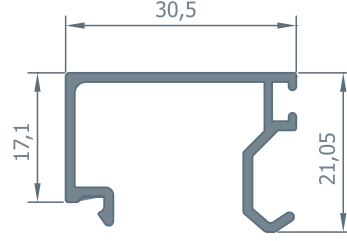

0.901 kg/m

6501
Kanat Profili
0.730 kg/m

6503
Kanat Profili
0.901 kg/m

6513
Kapı Kanat Profili
1.295 kg/m

6520
Baza Profili
1.265 kg/m

6512
Baza Profili
1.214 kg/m

066

ALFORE ALUMINIUM SYSTEM
TEKNİK KATALOG / TECHNICAL CATALOGUE

ALTEMA SERİSİ

6504

Isı cam Çıtası

0.251 kg/m

6505

Cam Çıtası

0.280 kg/m

6518

Kapak Profili

0.232 kg/m

6508

Tij Profili

0.176 kg/m

6514

Köşe Dönüş Profili

0.533 kg/m