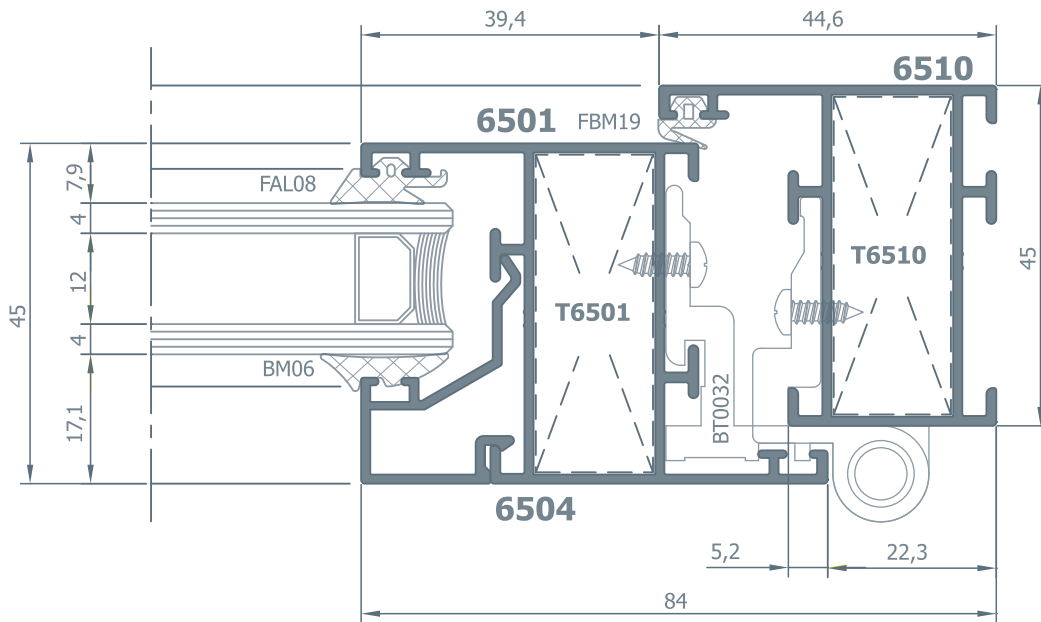

6572

Panjur Kapağı

0.232 kg/m

2275

Panjur Yaprağı

0.393 kg/m

1.1 Detayı
Details

2.2 Detayı
Details