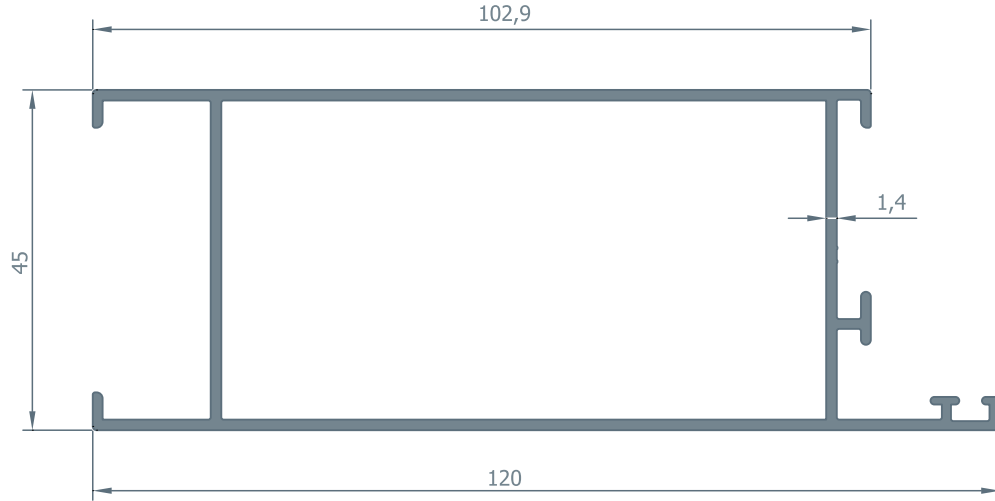

0.901 kg/m

6501
Kanat Profili
0.730 kg/m

6503
Kanat Profili
0.901 kg/m

6513
Kapı Kanat Profili
1.295 kg/m

6520
Baza Profili
1.265 kg/m

6512
Baza Profili
1.214 kg/m

066

ALFORE ALUMINIUM SYSTEM
TEKNİK KATALOG / TECHNICAL CATALOGUE