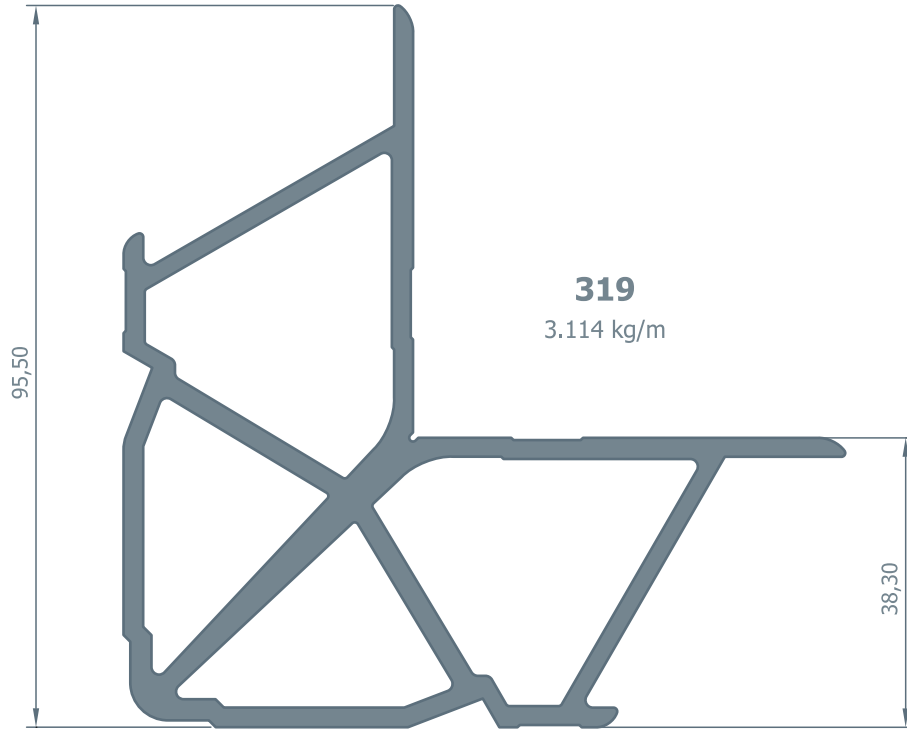

ALFORE ALUMINIUM SYSTEM
TEKNİK KATALOG / TECHNIC CATALOGUE
BAĞLANTI PROFİLLERİ

202

ALFORE ALUMINIUM SYSTEM
TEKNİK KATALOG / TECHNICAL CATALOGUE
BAĞLANTI PROFİLLERİ

301
0.533 kg/m

331
0.863 kg/m

2435
1.160 kg/m

318
1.444 kg/m

326
0.623 kg/m

316
0.540 kg/m

0100
0.336 kg/m

101
1.136 kg/m

4638
1.088 kg/m