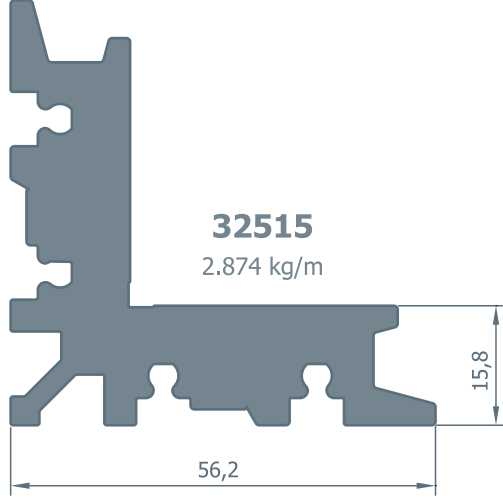

ALFORE ALUMINIUM SYSTEM
TEKNİK KATALOG / TECHNIC CATALOGUE
BAĞLANTI PROFİLLERİ

202

ALFORE ALUMINIUM SYSTEM
TEKNİK KATALOG / TECHNICAL CATALOGUE
BAĞLANTI PROFİLLERİ

301
0.533 kg/m

331
0.863 kg/m

2435
1.160 kg/m

318
1.444 kg/m

326
0.623 kg/m

316
0.540 kg/m

0100
0.336 kg/m

101
1.136 kg/m

4638
1.088 kg/m