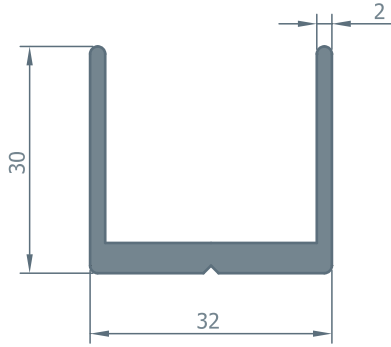

ALFORE ALUMINIUM SYSTEM
TEKNİK KATALOG / TECHNIC CATALOGUE
BAĞLANTI PROFİLLERİ

202

ALFORE ALUMINIUM SYSTEM
TEKNİK KATALOG / TECHNICAL CATALOGUE
BAĞLANTI PROFİLLERİ

301
0.533 kg/m

331
0.863 kg/m

2435
1.160 kg/m

318
1.444 kg/m

326
0.623 kg/m

316
0.540 kg/m

0100
0.336 kg/m

101
1.136 kg/m

4638
1.088 kg/m