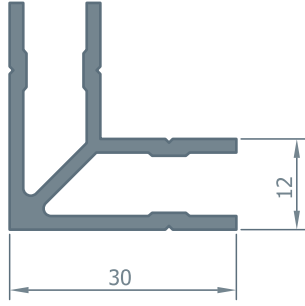

ALFORE ALUMINIUM SYSTEM
TEKNİK KATALOG / TECHNIC CATALOGUE
BAĞLANTI PROFİLLERİ

202

ALFORE ALUMINIUM SYSTEM
TEKNİK KATALOG / TECHNICAL CATALOGUE
BAĞLANTI PROFİLLERİ

301
0.533 kg/m

331
0.863 kg/m

2435
1.160 kg/m

318
1.444 kg/m

326
0.623 kg/m

316
0.540 kg/m

0100
0.336 kg/m

101
1.136 kg/m

4638
1.088 kg/m