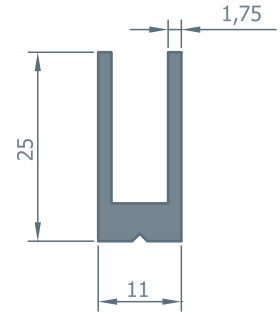

ALFORE ALUMINIUM SYSTEM
TEKNİK KATALOG / TECHNIC CATALOGUE
BAĞLANTI PROFİLLERİ

202

ALFORE ALUMINIUM SYSTEM
TEKNİK KATALOG / TECHNICAL CATALOGUE
BAĞLANTI PROFİLLERİ

301
0.533 kg/m

331
0.863 kg/m

2435
1.160 kg/m

318
1.444 kg/m

326
0.623 kg/m

316
0.540 kg/m

0100
0.336 kg/m

101
1.136 kg/m

4638
1.088 kg/m