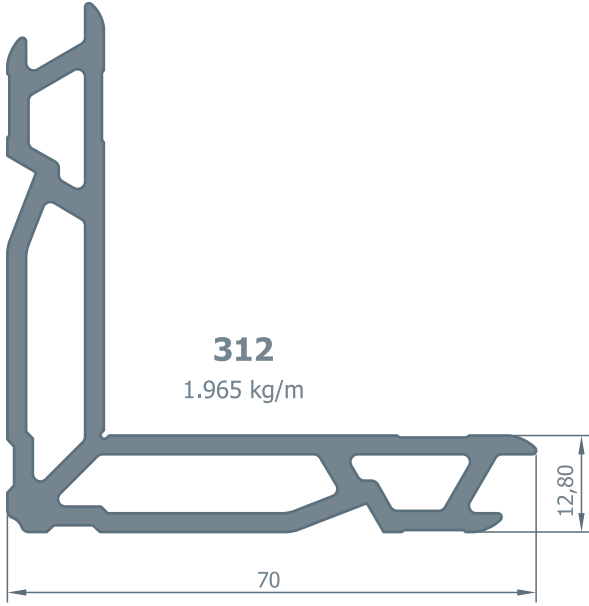

ALFORE ALUMINIUM SYSTEM
TEKNİK KATALOG / TECHNIC CATALOGUE
BAĞLANTI PROFİLLERİ

202

ALFORE ALUMINIUM SYSTEM
TEKNİK KATALOG / TECHNICAL CATALOGUE
BAĞLANTI PROFİLLERİ

301
0.533 kg/m

331
0.863 kg/m

2435
1.160 kg/m

318
1.444 kg/m

326
0.623 kg/m

316
0.540 kg/m

0100
0.336 kg/m

101
1.136 kg/m

4638
1.088 kg/m