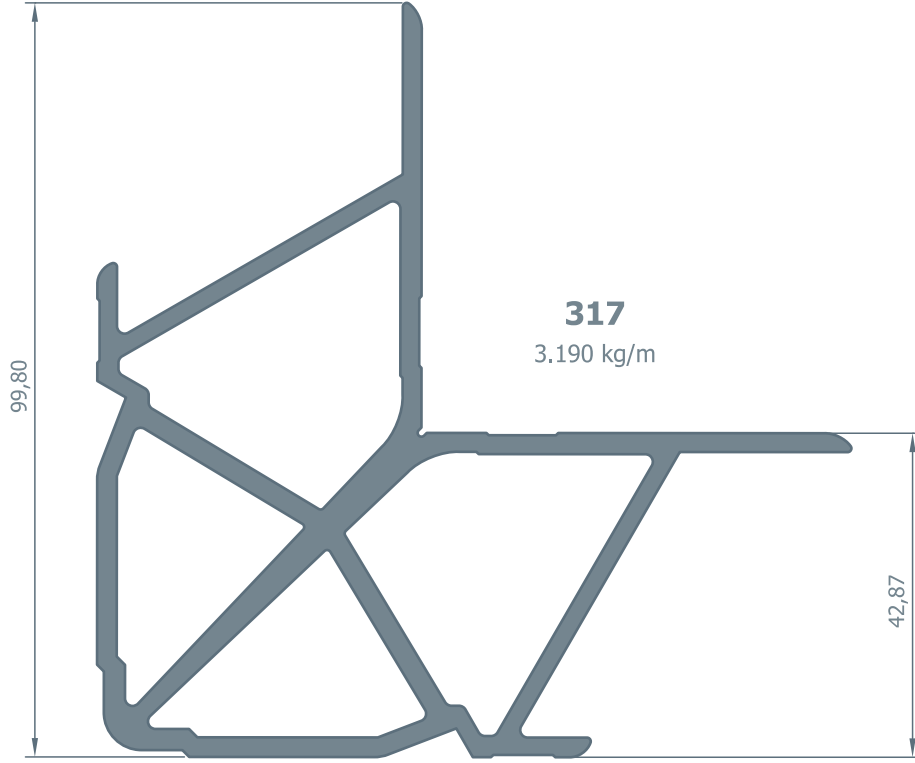

ALFORE ALUMINIUM SYSTEM
TEKNİK KATALOG / TECHNIC CATALOGUE
BAĞLANTI PROFİLLERİ

202

ALFORE ALUMINIUM SYSTEM
TEKNİK KATALOG / TECHNICAL CATALOGUE
BAĞLANTI PROFİLLERİ

301
0.533 kg/m

331
0.863 kg/m

2435
1.160 kg/m

318
1.444 kg/m

326
0.623 kg/m

316
0.540 kg/m

0100
0.336 kg/m

101
1.136 kg/m

4638
1.088 kg/m