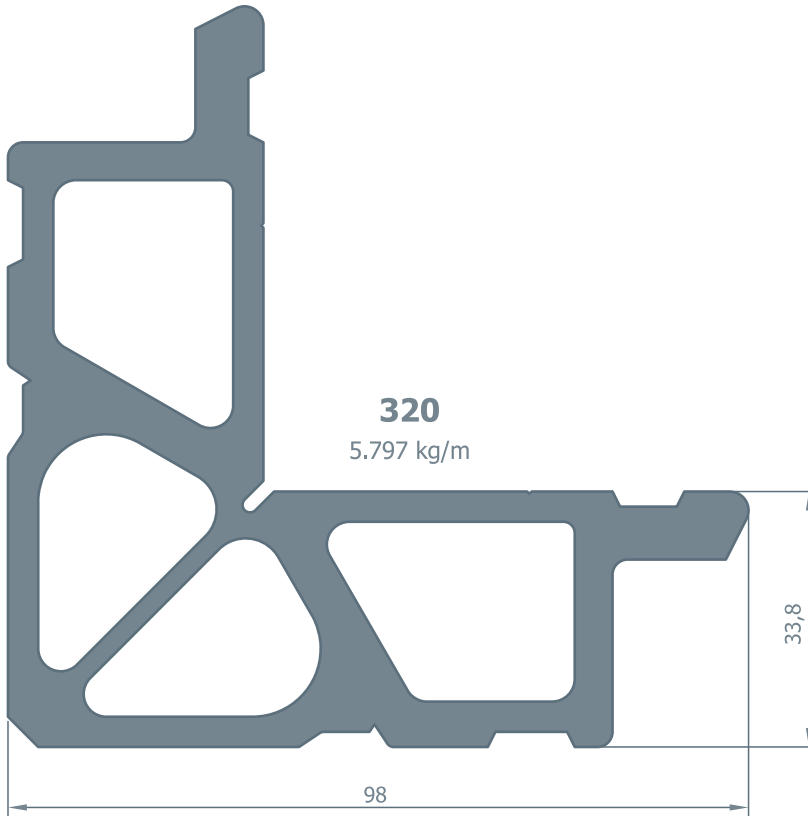

ALFORE ALUMINIUM SYSTEM
TEKNİK KATALOG / TECHNIC CATALOGUE
BAĞLANTI PROFİLLERİ

202

ALFORE ALUMINIUM SYSTEM
TEKNİK KATALOG / TECHNICAL CATALOGUE
BAĞLANTI PROFİLLERİ

301
0.533 kg/m

331
0.863 kg/m

2435
1.160 kg/m

318
1.444 kg/m

326
0.623 kg/m

316
0.540 kg/m

0100
0.336 kg/m

101
1.136 kg/m

4638
1.088 kg/m