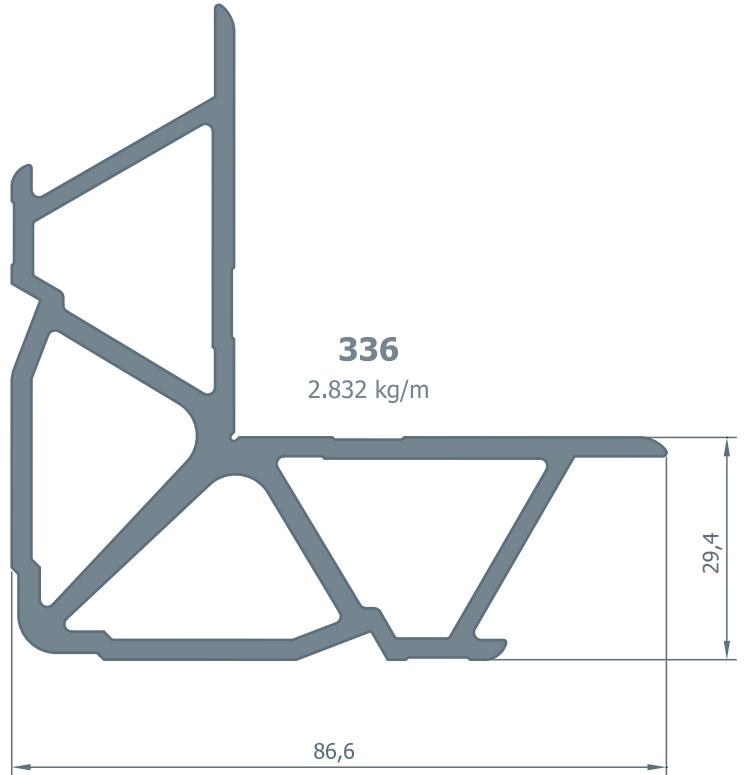

ALFORE ALUMINIUM SYSTEM
TEKNİK KATALOG / TECHNIC CATALOGUE
BAĞLANTI PROFİLLERİ

202

ALFORE ALUMINIUM SYSTEM
TEKNİK KATALOG / TECHNICAL CATALOGUE
BAĞLANTI PROFİLLERİ

301
0.533 kg/m

331
0.863 kg/m

2435
1.160 kg/m

318
1.444 kg/m

326
0.623 kg/m

316
0.540 kg/m

0100
0.336 kg/m

101
1.136 kg/m

4638
1.088 kg/m