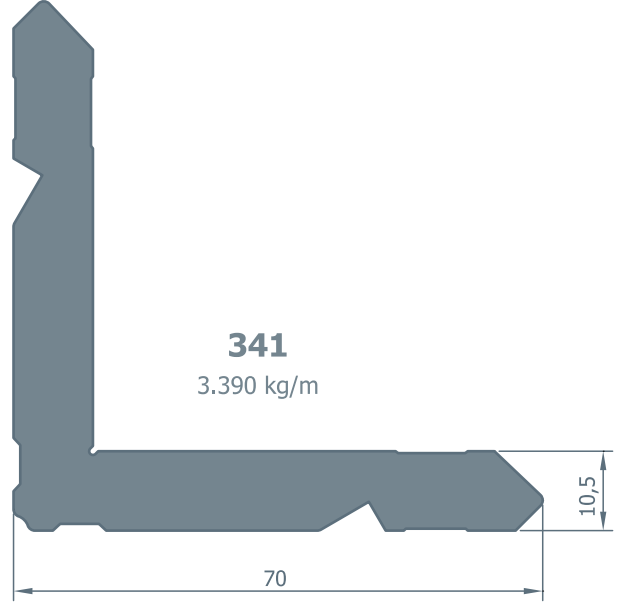

ALFORE ALUMINIUM SYSTEM
TEKNİK KATALOG / TECHNIC CATALOGUE
BAĞLANTI PROFİLLERİ

202

ALFORE ALUMINIUM SYSTEM
TEKNİK KATALOG / TECHNICAL CATALOGUE
BAĞLANTI PROFİLLERİ

301
0.533 kg/m

331
0.863 kg/m

2435
1.160 kg/m

318
1.444 kg/m

326
0.623 kg/m

316
0.540 kg/m

0100
0.336 kg/m

101
1.136 kg/m

4638
1.088 kg/m