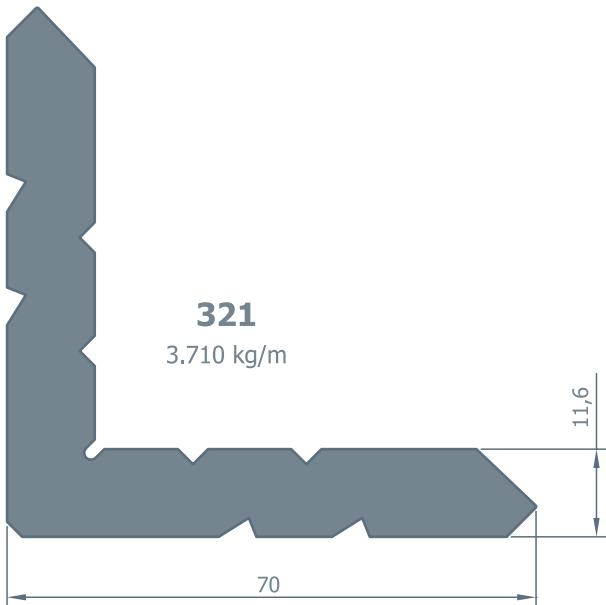

ALFORE ALUMINIUM SYSTEM
TEKNİK KATALOG / TECHNIC CATALOGUE
BAĞLANTI PROFİLLERİ

202

ALFORE ALUMINIUM SYSTEM
TEKNİK KATALOG / TECHNICAL CATALOGUE
BAĞLANTI PROFİLLERİ

301
0.533 kg/m

331
0.863 kg/m

2435
1.160 kg/m

318
1.444 kg/m

326
0.623 kg/m

316
0.540 kg/m

0100
0.336 kg/m

101
1.136 kg/m

4638
1.088 kg/m