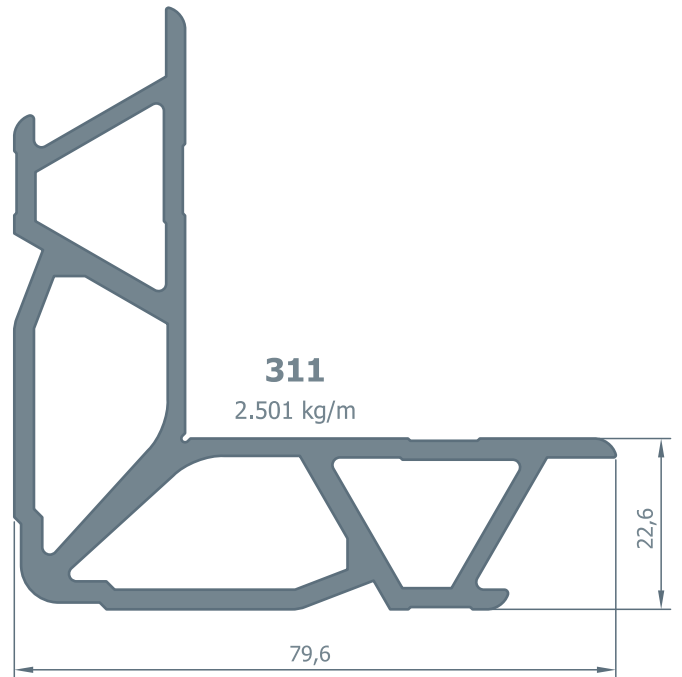

ALFORE ALUMINIUM SYSTEM
TEKNİK KATALOG / TECHNIC CATALOGUE
BAĞLANTI PROFİLLERİ

202

ALFORE ALUMINIUM SYSTEM
TEKNİK KATALOG / TECHNICAL CATALOGUE
BAĞLANTI PROFİLLERİ

301
0.533 kg/m

331
0.863 kg/m

2435
1.160 kg/m

318
1.444 kg/m

326
0.623 kg/m

316
0.540 kg/m

0100
0.336 kg/m

101
1.136 kg/m

4638
1.088 kg/m