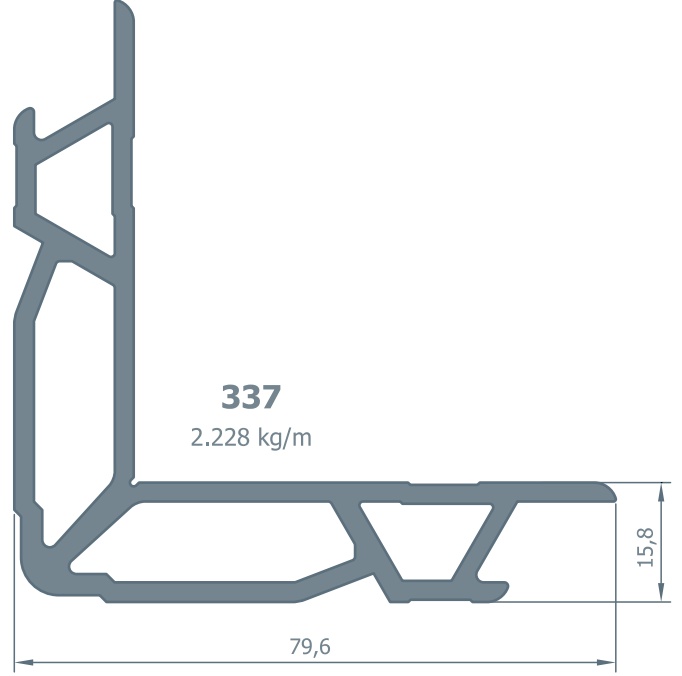

ALFORE ALUMINIUM SYSTEM
TEKNİK KATALOG / TECHNIC CATALOGUE
BAĞLANTI PROFİLLERİ

202

ALFORE ALUMINIUM SYSTEM
TEKNİK KATALOG / TECHNICAL CATALOGUE
BAĞLANTI PROFİLLERİ

301
0.533 kg/m

331
0.863 kg/m

2435
1.160 kg/m

318
1.444 kg/m

326
0.623 kg/m

316
0.540 kg/m

0100
0.336 kg/m

101
1.136 kg/m

4638
1.088 kg/m