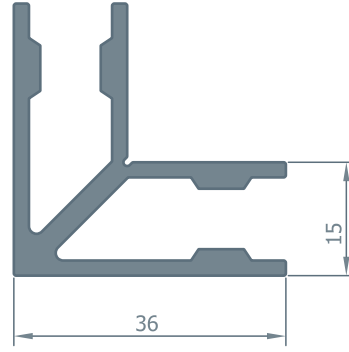

ALFORE ALUMINIUM SYSTEM
TEKNİK KATALOG / TECHNIC CATALOGUE
BAĞLANTI PROFİLLERİ

202

ALFORE ALUMINIUM SYSTEM
TEKNİK KATALOG / TECHNICAL CATALOGUE
BAĞLANTI PROFİLLERİ

301
0.533 kg/m

331
0.863 kg/m

2435
1.160 kg/m

318
1.444 kg/m

326
0.623 kg/m

316
0.540 kg/m

0100
0.336 kg/m

101
1.136 kg/m

4638
1.088 kg/m