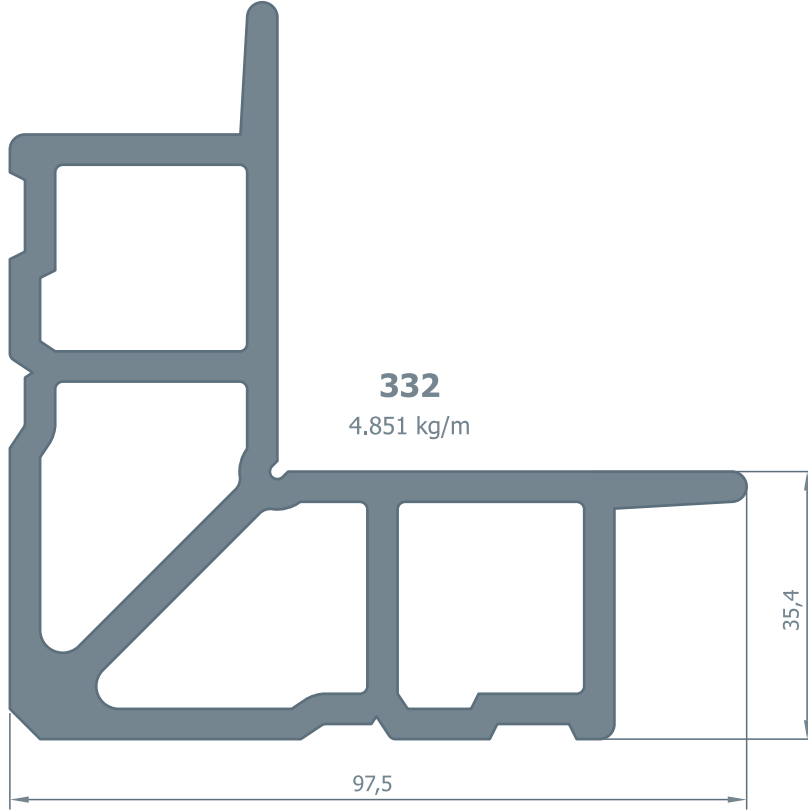

ALFORE ALUMINIUM SYSTEM
TEKNİK KATALOG / TECHNIC CATALOGUE
BAĞLANTI PROFİLLERİ

202

ALFORE ALUMINIUM SYSTEM
TEKNİK KATALOG / TECHNICAL CATALOGUE
BAĞLANTI PROFİLLERİ

301
0.533 kg/m

331
0.863 kg/m

2435
1.160 kg/m

318
1.444 kg/m

326
0.623 kg/m

316
0.540 kg/m

0100
0.336 kg/m

101
1.136 kg/m

4638
1.088 kg/m