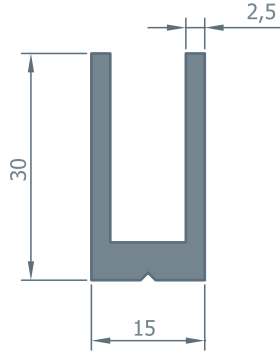

ALFORE ALUMINIUM SYSTEM
TEKNİK KATALOG / TECHNIC CATALOGUE
BAĞLANTI PROFİLLERİ

202

ALFORE ALUMINIUM SYSTEM
TEKNİK KATALOG / TECHNICAL CATALOGUE
BAĞLANTI PROFİLLERİ

301
0.533 kg/m

331
0.863 kg/m

2435
1.160 kg/m

318
1.444 kg/m

326
0.623 kg/m

316
0.540 kg/m

0100
0.336 kg/m

101
1.136 kg/m

4638
1.088 kg/m