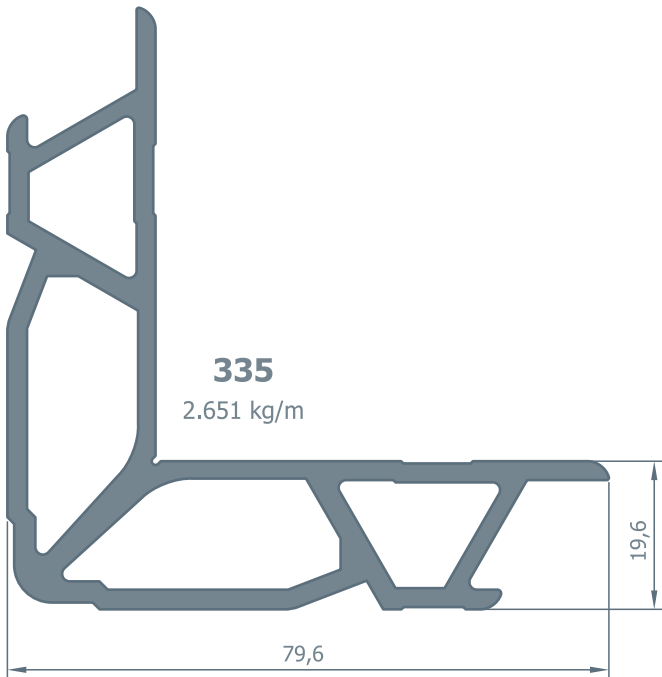

ALFORE ALUMINIUM SYSTEM
TEKNİK KATALOG / TECHNIC CATALOGUE
BAĞLANTI PROFİLLERİ

202

ALFORE ALUMINIUM SYSTEM
TEKNİK KATALOG / TECHNICAL CATALOGUE
BAĞLANTI PROFİLLERİ

301
0.533 kg/m

331
0.863 kg/m

2435
1.160 kg/m

318
1.444 kg/m

326
0.623 kg/m

316
0.540 kg/m

0100
0.336 kg/m

101
1.136 kg/m

4638
1.088 kg/m