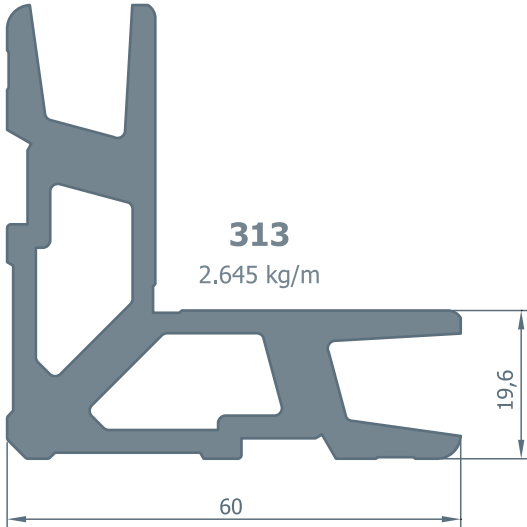

ALFORE ALUMINIUM SYSTEM
TEKNİK KATALOG / TECHNIC CATALOGUE
BAĞLANTI PROFİLLERİ

202

ALFORE ALUMINIUM SYSTEM
TEKNİK KATALOG / TECHNICAL CATALOGUE
BAĞLANTI PROFİLLERİ

301
0.533 kg/m

331
0.863 kg/m

2435
1.160 kg/m

318
1.444 kg/m

326
0.623 kg/m

316
0.540 kg/m

0100
0.336 kg/m

101
1.136 kg/m

4638
1.088 kg/m