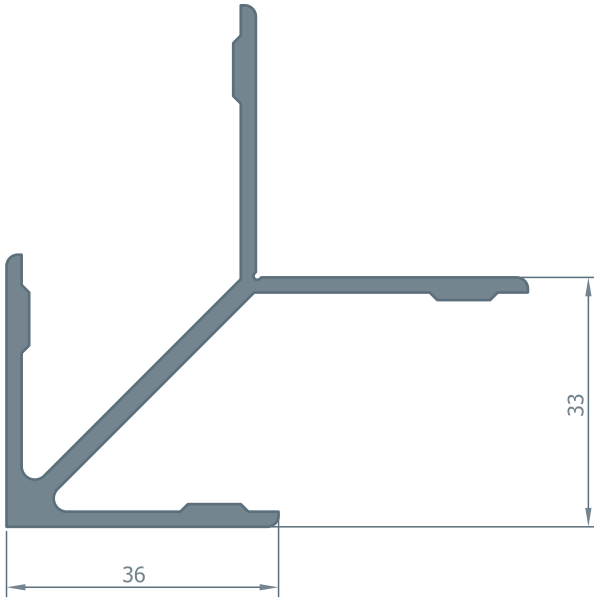

ALFORE ALUMINIUM SYSTEM
TEKNİK KATALOG / TECHNIC CATALOGUE
BAĞLANTI PROFİLLERİ

202

ALFORE ALUMINIUM SYSTEM
TEKNİK KATALOG / TECHNICAL CATALOGUE
BAĞLANTI PROFİLLERİ

301
0.533 kg/m

331
0.863 kg/m

2435
1.160 kg/m

318
1.444 kg/m

326
0.623 kg/m

316
0.540 kg/m

0100
0.336 kg/m

101
1.136 kg/m

4638
1.088 kg/m