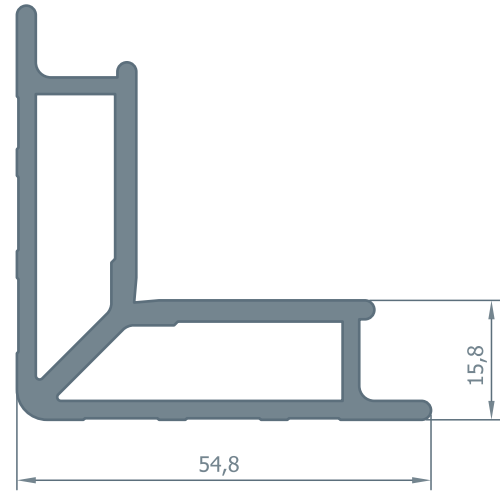

ALFORE ALUMINIUM SYSTEM
TEKNİK KATALOG / TECHNIC CATALOGUE
BAĞLANTI PROFİLLERİ

202

ALFORE ALUMINIUM SYSTEM
TEKNİK KATALOG / TECHNICAL CATALOGUE
BAĞLANTI PROFİLLERİ

301
0.533 kg/m

331
0.863 kg/m

2435
1.160 kg/m

318
1.444 kg/m

326
0.623 kg/m

316
0.540 kg/m

0100
0.336 kg/m

101
1.136 kg/m

4638
1.088 kg/m