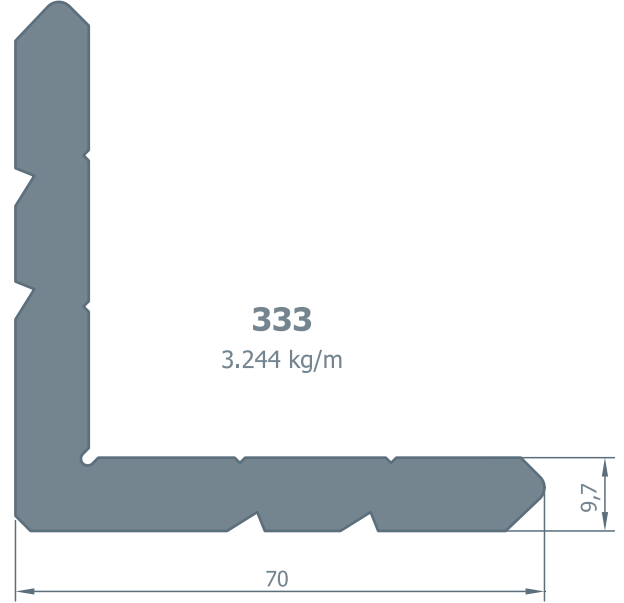

ALFORE ALUMINIUM SYSTEM
TEKNİK KATALOG / TECHNIC CATALOGUE
BAĞLANTI PROFİLLERİ

202

ALFORE ALUMINIUM SYSTEM
TEKNİK KATALOG / TECHNICAL CATALOGUE
BAĞLANTI PROFİLLERİ

301
0.533 kg/m

331
0.863 kg/m

2435
1.160 kg/m

318
1.444 kg/m

326
0.623 kg/m

316
0.540 kg/m

0100
0.336 kg/m

101
1.136 kg/m

4638
1.088 kg/m