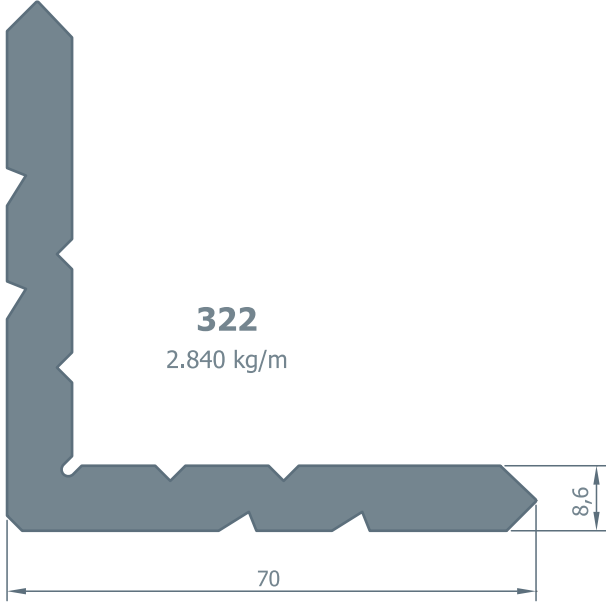

ALFORE ALUMINIUM SYSTEM
TEKNİK KATALOG / TECHNIC CATALOGUE
BAĞLANTI PROFİLLERİ

202

ALFORE ALUMINIUM SYSTEM
TEKNİK KATALOG / TECHNICAL CATALOGUE
BAĞLANTI PROFİLLERİ

301
0.533 kg/m

331
0.863 kg/m

2435
1.160 kg/m

318
1.444 kg/m

326
0.623 kg/m

316
0.540 kg/m

0100
0.336 kg/m

101
1.136 kg/m

4638
1.088 kg/m