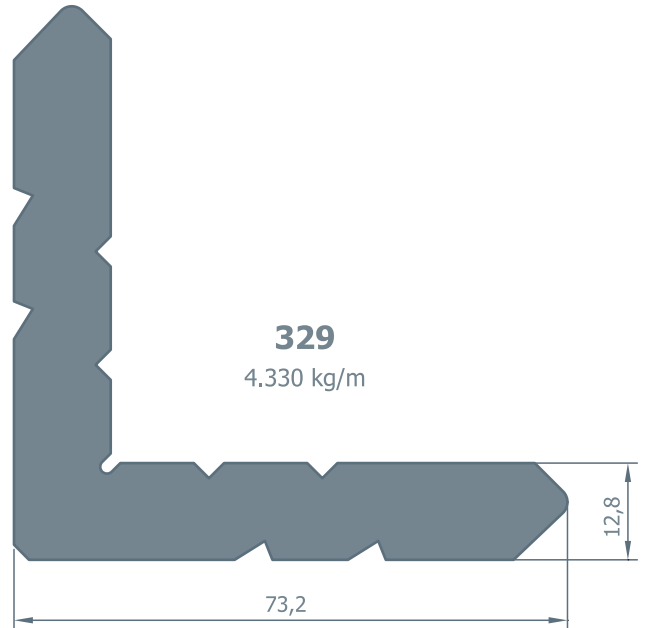

ALFORE ALUMINIUM SYSTEM
TEKNİK KATALOG / TECHNIC CATALOGUE
BAĞLANTI PROFİLLERİ

202

ALFORE ALUMINIUM SYSTEM
TEKNİK KATALOG / TECHNICAL CATALOGUE
BAĞLANTI PROFİLLERİ

301
0.533 kg/m

331
0.863 kg/m

2435
1.160 kg/m

318
1.444 kg/m

326
0.623 kg/m

316
0.540 kg/m

0100
0.336 kg/m

101
1.136 kg/m

4638
1.088 kg/m