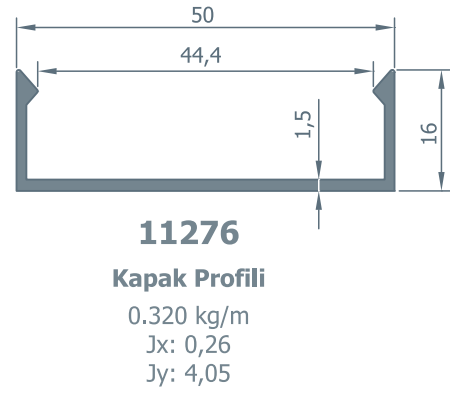

ALFORE ALUMINIUM SYSTEM
TEKNİK KATALOG / TECHNIC CATALOGUE
BEYCEPHE SERİSİ

Yalıtımlı Kaset Profili

0.842 kg/m

Jx: 18,55

Jy: 4,02

Kaset Profili

0.842 kg/m

Jx: 10,25

Jy: 2,27

Kaset Profili

0.815 kg/m

Jx: 10,32

Jy: 2,28

11274
Baskı Profili
0.365 kg/m
Jx: 0,13
Jy: 3,15

**11163**

1.955 kg/m

**11164**

0.367 kg/m

**314**

0.232 kg/m

**701.37**

1.076 kg/m

**11165**

0.260 kg/m

Kod	Inch / Cm.	Genişlik	Yükseklik	Ağırlık / Kg.
BMS 01	10" / 26 cm.	1200	400 / 600	50 Kg.
BMS 02	12" / 31 cm.	1200	600 / 800	70 Kg.
BMS 03	14" / 35 cm.	1200	800 / 1000	80 Kg.
BMS 04	16" / 41 cm.	1200	1000 / 1200	95 Kg.
BMS 05	18" / 45,5 cm.	1500	1200 / 1400	108 Kg.
BMS 06	20" / 51 cm.	1600	1400 / 1600	115 Kg.
BMS 07	22" / 55,5 cm.	1800	1600 / 1800	120 Kg.
BMS 08	24" / 61 cm.	1800	1600 / 1800	130 Kg.
BMS 09	28" / 71 cm.	2000	1800 / 2000	145 Kg.