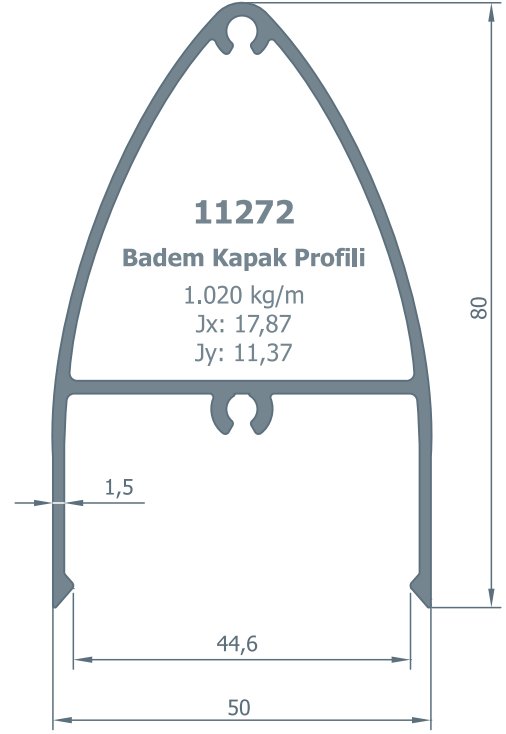

ALFORE ALUMINIUM SYSTEM
TEKNİK KATALOG / TECHNIC CATALOGUE
BEYCEPHE SERİSİ

Yalıtımlı Kaset Profili

0.842 kg/m

Jx: 18,55

Jy: 4,02

Kaset Profili

0.842 kg/m

Jx: 10,25

Jy: 2,27

Kaset Profili

0.815 kg/m

Jx: 10,32

Jy: 2,28

11274
Baskı Profili
0.365 kg/m
Jx: 0,13
Jy: 3,15

**11163**

1.955 kg/m

**11164**

0.367 kg/m

**314**

0.232 kg/m

**701.37**

1.076 kg/m

**11165**

0.260 kg/m

Kod	Inch / Cm.	Genişlik	Yükseklik	Ağırlık / Kg.
BMS 01	10" / 26 cm.	1200	400 / 600	50 Kg.
BMS 02	12" / 31 cm.	1200	600 / 800	70 Kg.
BMS 03	14" / 35 cm.	1200	800 / 1000	80 Kg.
BMS 04	16" / 41 cm.	1200	1000 / 1200	95 Kg.
BMS 05	18" / 45,5 cm.	1500	1200 / 1400	108 Kg.
BMS 06	20" / 51 cm.	1600	1400 / 1600	115 Kg.
BMS 07	22" / 55,5 cm.	1800	1600 / 1800	120 Kg.
BMS 08	24" / 61 cm.	1800	1600 / 1800	130 Kg.
BMS 09	28" / 71 cm.	2000	1800 / 2000	145 Kg.