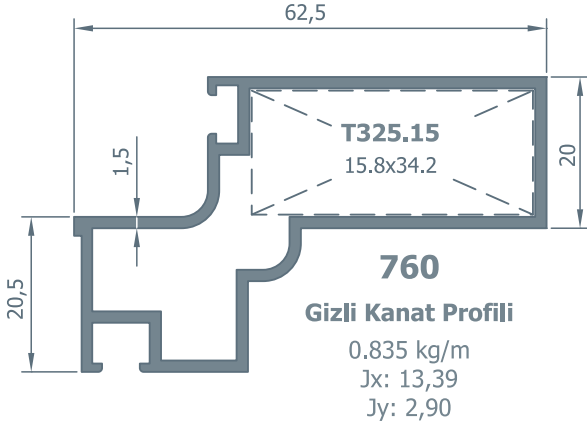

ALFORE ALUMINIUM SYSTEM
TEKNİK KATALOG / TECHNIC CATALOGUE
BEYCEPHE SERİSİ

Yalıtımlı Kaset Profili

0.842 kg/m

Jx: 18,55

Jy: 4,02

Kaset Profili

0.842 kg/m

Jx: 10,25

Jy: 2,27

Kaset Profili

0.815 kg/m

Jx: 10,32

Jy: 2,28

11274
Baskı Profili
0.365 kg/m
Jx: 0,13
Jy: 3,15

**11163**

1.955 kg/m

**11164**

0.367 kg/m

**314**

0.232 kg/m

**701.37**

1.076 kg/m

**11165**

0.260 kg/m

Kod	Inch / Cm.	Genişlik	Yükseklik	Ağırlık / Kg.
BMS 01	10" / 26 cm.	1200	400 / 600	50 Kg.
BMS 02	12" / 31 cm.	1200	600 / 800	70 Kg.
BMS 03	14" / 35 cm.	1200	800 / 1000	80 Kg.
BMS 04	16" / 41 cm.	1200	1000 / 1200	95 Kg.
BMS 05	18" / 45,5 cm.	1500	1200 / 1400	108 Kg.
BMS 06	20" / 51 cm.	1600	1400 / 1600	115 Kg.
BMS 07	22" / 55,5 cm.	1800	1600 / 1800	120 Kg.
BMS 08	24" / 61 cm.	1800	1600 / 1800	130 Kg.
BMS 09	28" / 71 cm.	2000	1800 / 2000	145 Kg.