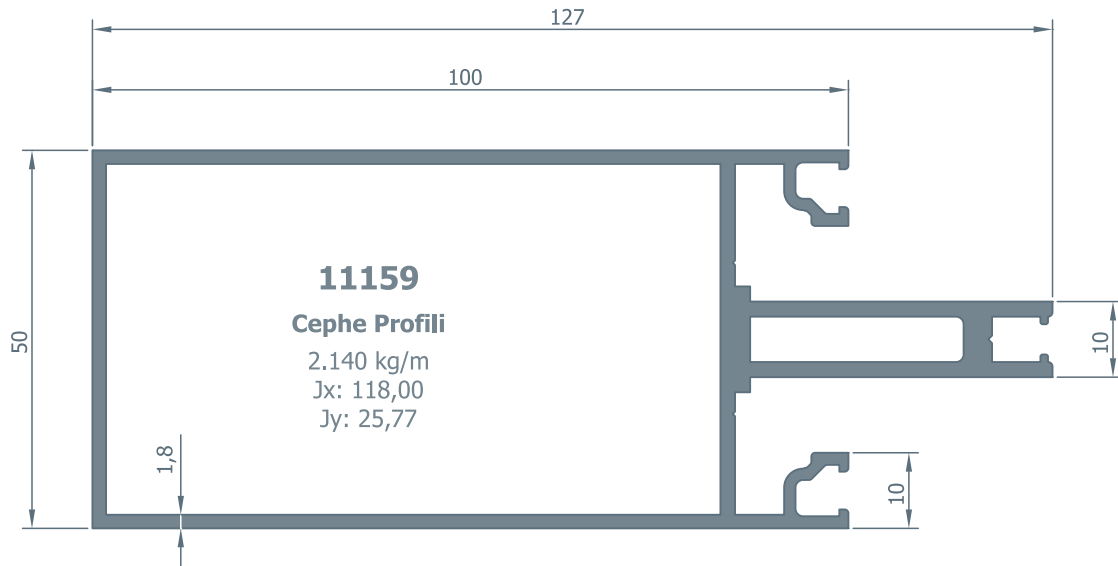

ALFORE ALUMINIUM SYSTEM
TEKNİK KATALOG / TECHNIC CATALOGUE
BEYCEPHE SERİSİ

Yalıtımlı Kaset Profili

0.842 kg/m

Jx: 18,55

Jy: 4,02

Kaset Profili

0.842 kg/m

Jx: 10,25

Jy: 2,27

Kaset Profili

0.815 kg/m

Jx: 10,32

Jy: 2,28

11274
Baskı Profili
0.365 kg/m
Jx: 0,13
Jy: 3,15

**11163**

1.955 kg/m

**11164**

0.367 kg/m

**314**

0.232 kg/m

**701.37**

1.076 kg/m

**11165**

0.260 kg/m

Kod	Inch / Cm.	Genişlik	Yükseklik	Ağırlık / Kg.
BMS 01	10" / 26 cm.	1200	400 / 600	50 Kg.
BMS 02	12" / 31 cm.	1200	600 / 800	70 Kg.
BMS 03	14" / 35 cm.	1200	800 / 1000	80 Kg.
BMS 04	16" / 41 cm.	1200	1000 / 1200	95 Kg.
BMS 05	18" / 45,5 cm.	1500	1200 / 1400	108 Kg.
BMS 06	20" / 51 cm.	1600	1400 / 1600	115 Kg.
BMS 07	22" / 55,5 cm.	1800	1600 / 1800	120 Kg.
BMS 08	24" / 61 cm.	1800	1600 / 1800	130 Kg.
BMS 09	28" / 71 cm.	2000	1800 / 2000	145 Kg.