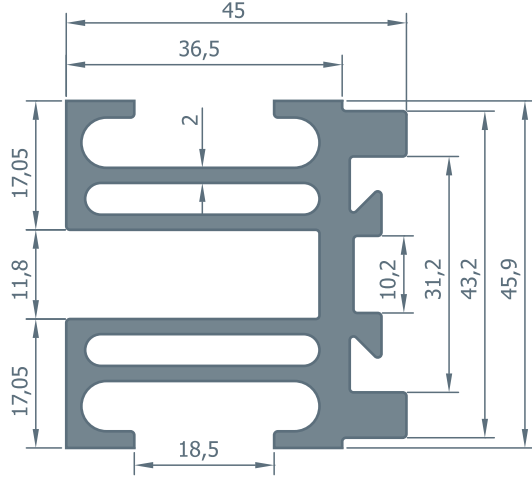

ALFORE ALUMINIUM SYSTEM
TEKNİK KATALOG / TECHNIC CATALOGUE
BEYCEPHE SERİSİ

Yalıtımlı Kaset Profili

0.842 kg/m

Jx: 18,55

Jy: 4,02

Kaset Profili

0.842 kg/m

Jx: 10,25

Jy: 2,27

Kaset Profili

0.815 kg/m

Jx: 10,32

Jy: 2,28

11274
Baskı Profili
0.365 kg/m
Jx: 0,13
Jy: 3,15

**11163**

1.955 kg/m

**11164**

0.367 kg/m

**314**

0.232 kg/m

**701.37**

1.076 kg/m

**11165**

0.260 kg/m

Kod	Inch / Cm.	Genişlik	Yükseklik	Ağırlık / Kg.
BMS 01	10" / 26 cm.	1200	400 / 600	50 Kg.
BMS 02	12" / 31 cm.	1200	600 / 800	70 Kg.
BMS 03	14" / 35 cm.	1200	800 / 1000	80 Kg.
BMS 04	16" / 41 cm.	1200	1000 / 1200	95 Kg.
BMS 05	18" / 45,5 cm.	1500	1200 / 1400	108 Kg.
BMS 06	20" / 51 cm.	1600	1400 / 1600	115 Kg.
BMS 07	22" / 55,5 cm.	1800	1600 / 1800	120 Kg.
BMS 08	24" / 61 cm.	1800	1600 / 1800	130 Kg.
BMS 09	28" / 71 cm.	2000	1800 / 2000	145 Kg.