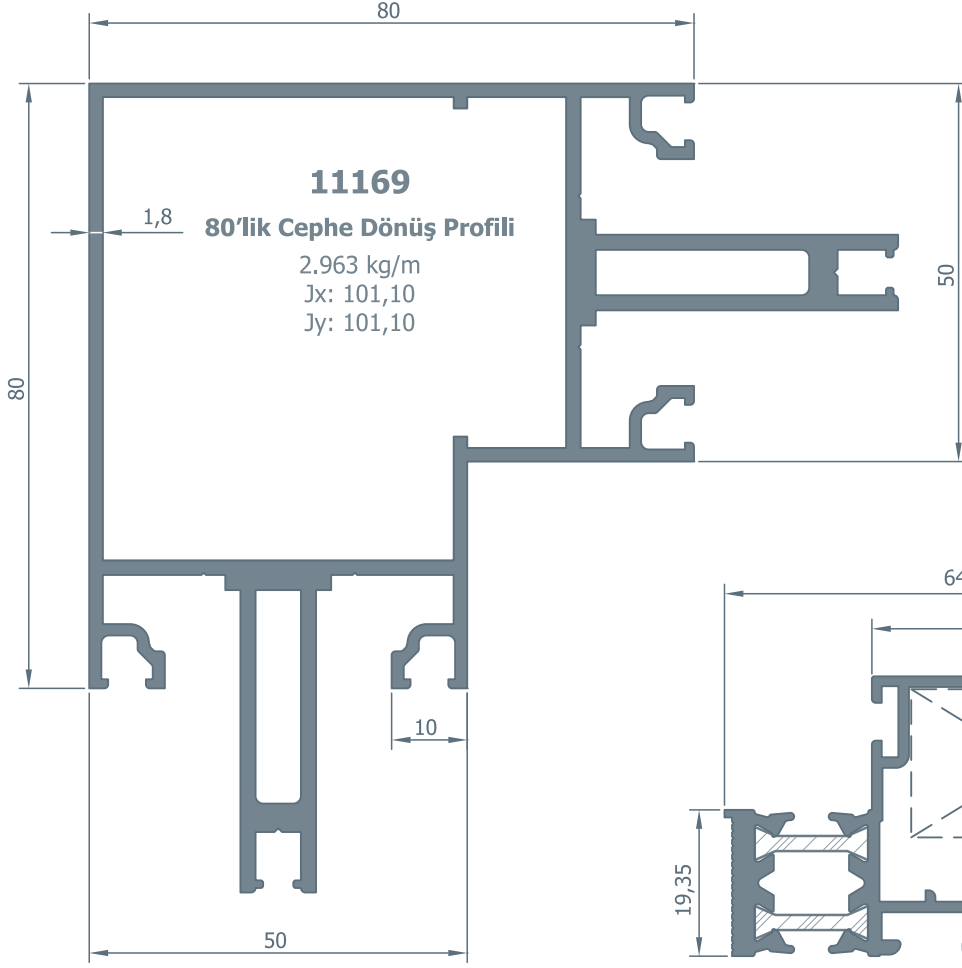

ALFORE ALUMINIUM SYSTEM
TEKNİK KATALOG / TECHNIC CATALOGUE
BEYCEPHE SERİSİ

Yalıtımlı Kaset Profili

0.842 kg/m

Jx: 18,55

Jy: 4,02

Kaset Profili

0.842 kg/m

Jx: 10,25

Jy: 2,27

Kaset Profili

0.815 kg/m

Jx: 10,32

Jy: 2,28

11274
Baskı Profili
0.365 kg/m
Jx: 0,13
Jy: 3,15

**11163**

1.955 kg/m

**11164**

0.367 kg/m

**314**

0.232 kg/m

**701.37**

1.076 kg/m

**11165**

0.260 kg/m

Kod	Inch / Cm.	Genişlik	Yükseklik	Ağırlık / Kg.
BMS 01	10" / 26 cm.	1200	400 / 600	50 Kg.
BMS 02	12" / 31 cm.	1200	600 / 800	70 Kg.
BMS 03	14" / 35 cm.	1200	800 / 1000	80 Kg.
BMS 04	16" / 41 cm.	1200	1000 / 1200	95 Kg.
BMS 05	18" / 45,5 cm.	1500	1200 / 1400	108 Kg.
BMS 06	20" / 51 cm.	1600	1400 / 1600	115 Kg.
BMS 07	22" / 55,5 cm.	1800	1600 / 1800	120 Kg.
BMS 08	24" / 61 cm.	1800	1600 / 1800	130 Kg.
BMS 09	28" / 71 cm.	2000	1800 / 2000	145 Kg.