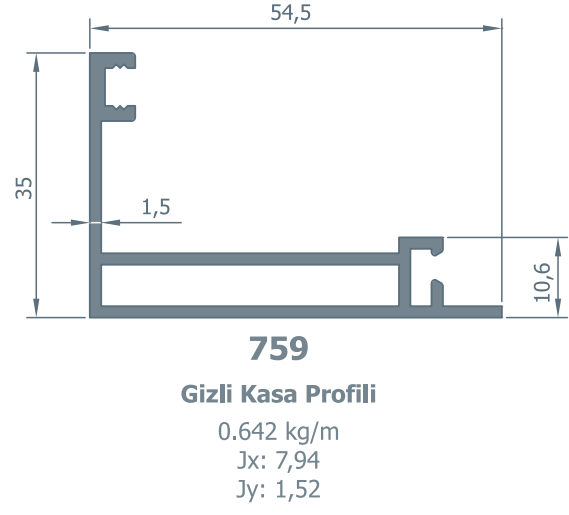

ALFORE ALUMINIUM SYSTEM
TEKNİK KATALOG / TECHNIC CATALOGUE
BEYCEPHE SERİSİ

Yalıtımlı Kaset Profili

0.842 kg/m

Jx: 18,55

Jy: 4,02

Kaset Profili

0.842 kg/m

Jx: 10,25

Jy: 2,27

Kaset Profili

0.815 kg/m

Jx: 10,32

Jy: 2,28

11274
Baskı Profili
0.365 kg/m
Jx: 0,13
Jy: 3,15

**11163**

1.955 kg/m

**11164**

0.367 kg/m

**314**

0.232 kg/m

**701.37**

1.076 kg/m

**11165**

0.260 kg/m

Kod	Inch / Cm.	Genişlik	Yükseklik	Ağırlık / Kg.
BMS 01	10" / 26 cm.	1200	400 / 600	50 Kg.
BMS 02	12" / 31 cm.	1200	600 / 800	70 Kg.
BMS 03	14" / 35 cm.	1200	800 / 1000	80 Kg.
BMS 04	16" / 41 cm.	1200	1000 / 1200	95 Kg.
BMS 05	18" / 45,5 cm.	1500	1200 / 1400	108 Kg.
BMS 06	20" / 51 cm.	1600	1400 / 1600	115 Kg.
BMS 07	22" / 55,5 cm.	1800	1600 / 1800	120 Kg.
BMS 08	24" / 61 cm.	1800	1600 / 1800	130 Kg.
BMS 09	28" / 71 cm.	2000	1800 / 2000	145 Kg.