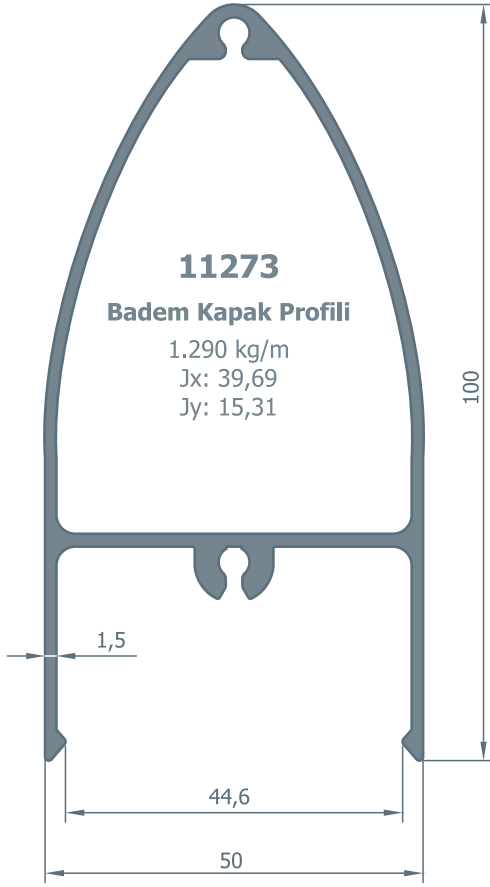

ALFORE ALUMINIUM SYSTEM
TEKNİK KATALOG / TECHNIC CATALOGUE
BEYCEPHE SERİSİ

Yalıtımlı Kaset Profili

0.842 kg/m

Jx: 18,55

Jy: 4,02

Kaset Profili

0.842 kg/m

Jx: 10,25

Jy: 2,27

Kaset Profili

0.815 kg/m

Jx: 10,32

Jy: 2,28

11274
Baskı Profili
0.365 kg/m
Jx: 0,13
Jy: 3,15

**11163**

1.955 kg/m

**11164**

0.367 kg/m

**314**

0.232 kg/m

**701.37**

1.076 kg/m

**11165**

0.260 kg/m

Kod	Inch / Cm.	Genişlik	Yükseklik	Ağırlık / Kg.
BMS 01	10" / 26 cm.	1200	400 / 600	50 Kg.
BMS 02	12" / 31 cm.	1200	600 / 800	70 Kg.
BMS 03	14" / 35 cm.	1200	800 / 1000	80 Kg.
BMS 04	16" / 41 cm.	1200	1000 / 1200	95 Kg.
BMS 05	18" / 45,5 cm.	1500	1200 / 1400	108 Kg.
BMS 06	20" / 51 cm.	1600	1400 / 1600	115 Kg.
BMS 07	22" / 55,5 cm.	1800	1600 / 1800	120 Kg.
BMS 08	24" / 61 cm.	1800	1600 / 1800	130 Kg.
BMS 09	28" / 71 cm.	2000	1800 / 2000	145 Kg.