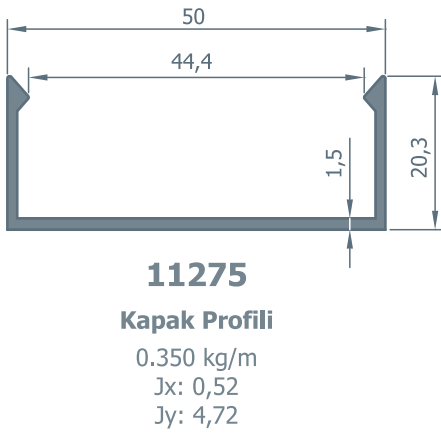

ALFORE ALUMINIUM SYSTEM
TEKNİK KATALOG / TECHNIC CATALOGUE
BEYCEPHE SERİSİ

Yalıtımlı Kaset Profili

0.842 kg/m

Jx: 18,55

Jy: 4,02

Kaset Profili

0.842 kg/m

Jx: 10,25

Jy: 2,27

Kaset Profili

0.815 kg/m

Jx: 10,32

Jy: 2,28

11274
Baskı Profili
0.365 kg/m
Jx: 0,13
Jy: 3,15

**11163**

1.955 kg/m

**11164**

0.367 kg/m

**314**

0.232 kg/m

**701.37**

1.076 kg/m

**11165**

0.260 kg/m

Kod	Inch / Cm.	Genişlik	Yükseklik	Ağırlık / Kg.
BMS 01	10" / 26 cm.	1200	400 / 600	50 Kg.
BMS 02	12" / 31 cm.	1200	600 / 800	70 Kg.
BMS 03	14" / 35 cm.	1200	800 / 1000	80 Kg.
BMS 04	16" / 41 cm.	1200	1000 / 1200	95 Kg.
BMS 05	18" / 45,5 cm.	1500	1200 / 1400	108 Kg.
BMS 06	20" / 51 cm.	1600	1400 / 1600	115 Kg.
BMS 07	22" / 55,5 cm.	1800	1600 / 1800	120 Kg.
BMS 08	24" / 61 cm.	1800	1600 / 1800	130 Kg.
BMS 09	28" / 71 cm.	2000	1800 / 2000	145 Kg.