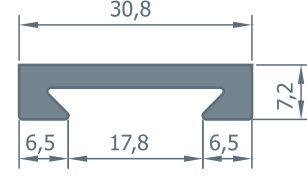

ALFORE ALUMINIUM SYSTEM
TEKNİK KATALOG / TECHNIC CATALOGUE
BEYCEPHE SERİSİ

Yalıtımlı Kaset Profili

0.842 kg/m

Jx: 18,55

Jy: 4,02

Kaset Profili

0.842 kg/m

Jx: 10,25

Jy: 2,27

Kaset Profili

0.815 kg/m

Jx: 10,32

Jy: 2,28

11274
Baskı Profili
0.365 kg/m
Jx: 0,13
Jy: 3,15

**11163**

1.955 kg/m

**11164**

0.367 kg/m

**314**

0.232 kg/m

**701.37**

1.076 kg/m

**11165**

0.260 kg/m

Kod	Inch / Cm.	Genişlik	Yükseklik	Ağırlık / Kg.
BMS 01	10" / 26 cm.	1200	400 / 600	50 Kg.
BMS 02	12" / 31 cm.	1200	600 / 800	70 Kg.
BMS 03	14" / 35 cm.	1200	800 / 1000	80 Kg.
BMS 04	16" / 41 cm.	1200	1000 / 1200	95 Kg.
BMS 05	18" / 45,5 cm.	1500	1200 / 1400	108 Kg.
BMS 06	20" / 51 cm.	1600	1400 / 1600	115 Kg.
BMS 07	22" / 55,5 cm.	1800	1600 / 1800	120 Kg.
BMS 08	24" / 61 cm.	1800	1600 / 1800	130 Kg.
BMS 09	28" / 71 cm.	2000	1800 / 2000	145 Kg.