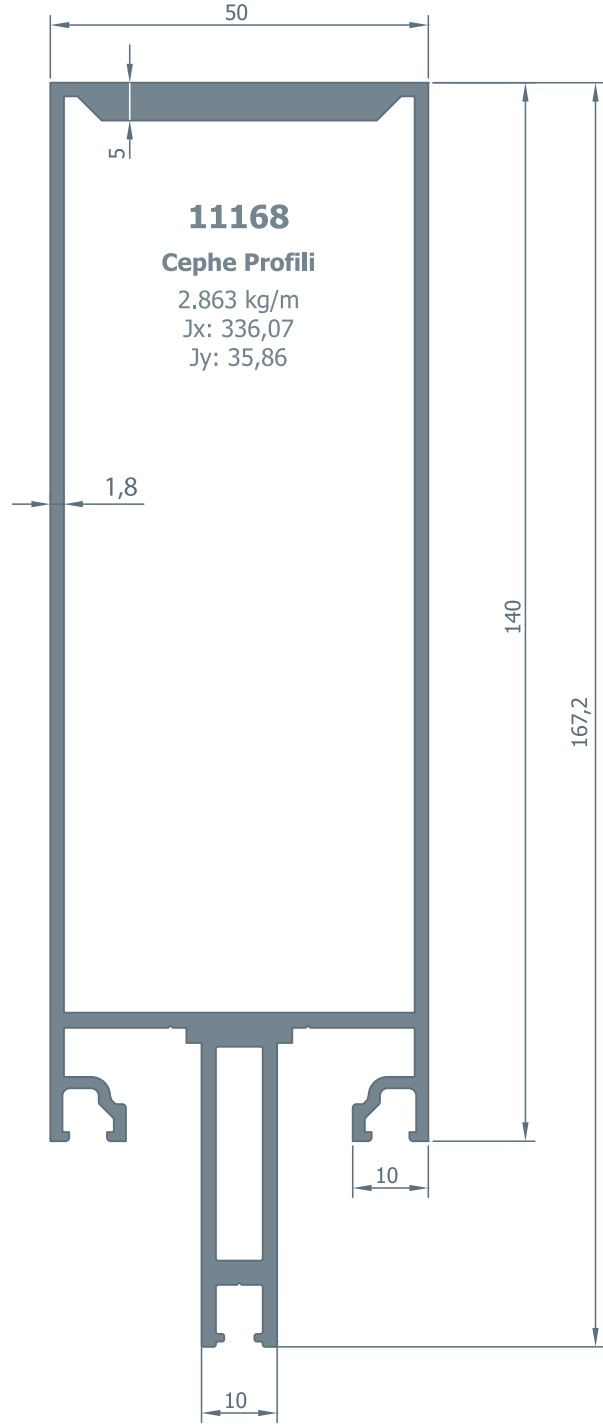

ALFORE ALUMINIUM SYSTEM
TEKNİK KATALOG / TECHNIC CATALOGUE
BEYCEPHE SERİSİ

Yalıtımlı Kaset Profili

0.842 kg/m

Jx: 18,55

Jy: 4,02

Kaset Profili

0.842 kg/m

Jx: 10,25

Jy: 2,27

Kaset Profili

0.815 kg/m

Jx: 10,32

Jy: 2,28

11274
Baskı Profili
0.365 kg/m
Jx: 0,13
Jy: 3,15

**11163**

1.955 kg/m

**11164**

0.367 kg/m

**314**

0.232 kg/m

**701.37**

1.076 kg/m

**11165**

0.260 kg/m

Kod	Inch / Cm.	Genişlik	Yükseklik	Ağırlık / Kg.
BMS 01	10" / 26 cm.	1200	400 / 600	50 Kg.
BMS 02	12" / 31 cm.	1200	600 / 800	70 Kg.
BMS 03	14" / 35 cm.	1200	800 / 1000	80 Kg.
BMS 04	16" / 41 cm.	1200	1000 / 1200	95 Kg.
BMS 05	18" / 45,5 cm.	1500	1200 / 1400	108 Kg.
BMS 06	20" / 51 cm.	1600	1400 / 1600	115 Kg.
BMS 07	22" / 55,5 cm.	1800	1600 / 1800	120 Kg.
BMS 08	24" / 61 cm.	1800	1600 / 1800	130 Kg.
BMS 09	28" / 71 cm.	2000	1800 / 2000	145 Kg.