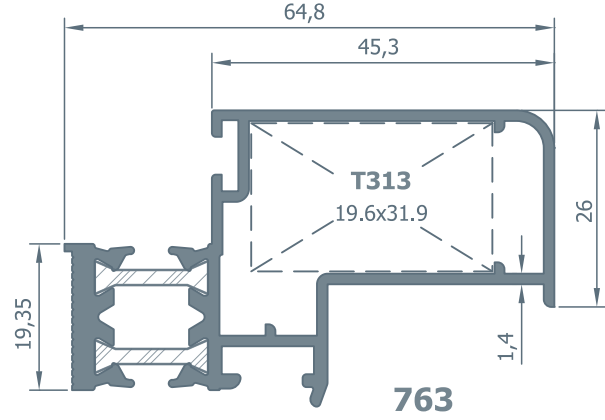

ALFORE ALUMINIUM SYSTEM
TEKNİK KATALOG / TECHNIC CATALOGUE
BEYCEPHE SERİSİ

Yalıtımlı Kaset Profili

0.842 kg/m

Jx: 18,55

Jy: 4,02

Kaset Profili

0.842 kg/m

Jx: 10,25

Jy: 2,27

Kaset Profili

0.815 kg/m

Jx: 10,32

Jy: 2,28

11274
Baskı Profili
0.365 kg/m
Jx: 0,13
Jy: 3,15

**11163**

1.955 kg/m

**11164**

0.367 kg/m

**314**

0.232 kg/m

**701.37**

1.076 kg/m

**11165**

0.260 kg/m

Kod	Inch / Cm.	Genişlik	Yükseklik	Ağırlık / Kg.
BMS 01	10" / 26 cm.	1200	400 / 600	50 Kg.
BMS 02	12" / 31 cm.	1200	600 / 800	70 Kg.
BMS 03	14" / 35 cm.	1200	800 / 1000	80 Kg.
BMS 04	16" / 41 cm.	1200	1000 / 1200	95 Kg.
BMS 05	18" / 45,5 cm.	1500	1200 / 1400	108 Kg.
BMS 06	20" / 51 cm.	1600	1400 / 1600	115 Kg.
BMS 07	22" / 55,5 cm.	1800	1600 / 1800	120 Kg.
BMS 08	24" / 61 cm.	1800	1600 / 1800	130 Kg.
BMS 09	28" / 71 cm.	2000	1800 / 2000	145 Kg.