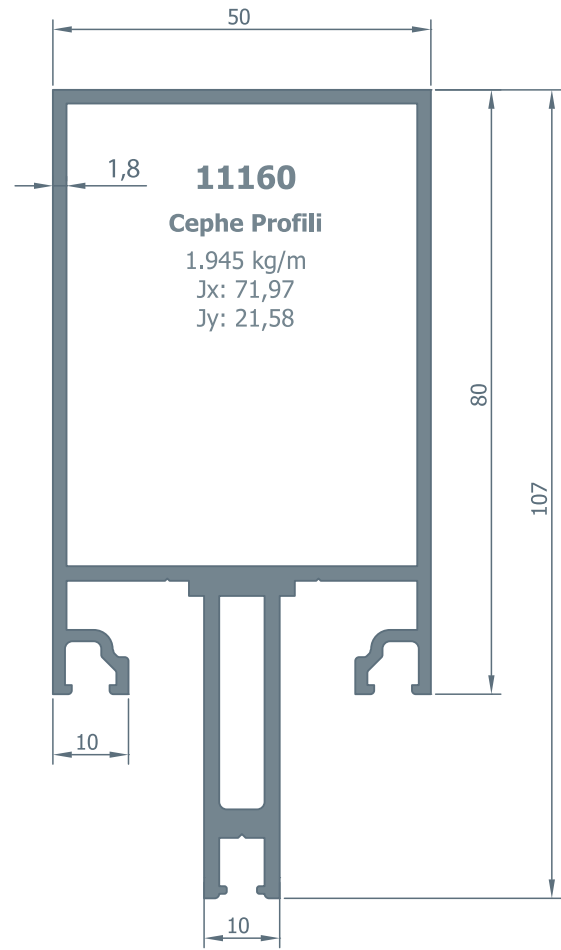

ALFORE ALUMINIUM SYSTEM
TEKNİK KATALOG / TECHNIC CATALOGUE
BEYCEPHE SERİSİ

Yalıtımlı Kaset Profili

0.842 kg/m

Jx: 18,55

Jy: 4,02

Kaset Profili

0.842 kg/m

Jx: 10,25

Jy: 2,27

Kaset Profili

0.815 kg/m

Jx: 10,32

Jy: 2,28

11274
Baskı Profili
0.365 kg/m
Jx: 0,13
Jy: 3,15

**11163**

1.955 kg/m

**11164**

0.367 kg/m

**314**

0.232 kg/m

**701.37**

1.076 kg/m

**11165**

0.260 kg/m

Kod	Inch / Cm.	Genişlik	Yükseklik	Ağırlık / Kg.
BMS 01	10" / 26 cm.	1200	400 / 600	50 Kg.
BMS 02	12" / 31 cm.	1200	600 / 800	70 Kg.
BMS 03	14" / 35 cm.	1200	800 / 1000	80 Kg.
BMS 04	16" / 41 cm.	1200	1000 / 1200	95 Kg.
BMS 05	18" / 45,5 cm.	1500	1200 / 1400	108 Kg.
BMS 06	20" / 51 cm.	1600	1400 / 1600	115 Kg.
BMS 07	22" / 55,5 cm.	1800	1600 / 1800	120 Kg.
BMS 08	24" / 61 cm.	1800	1600 / 1800	130 Kg.
BMS 09	28" / 71 cm.	2000	1800 / 2000	145 Kg.