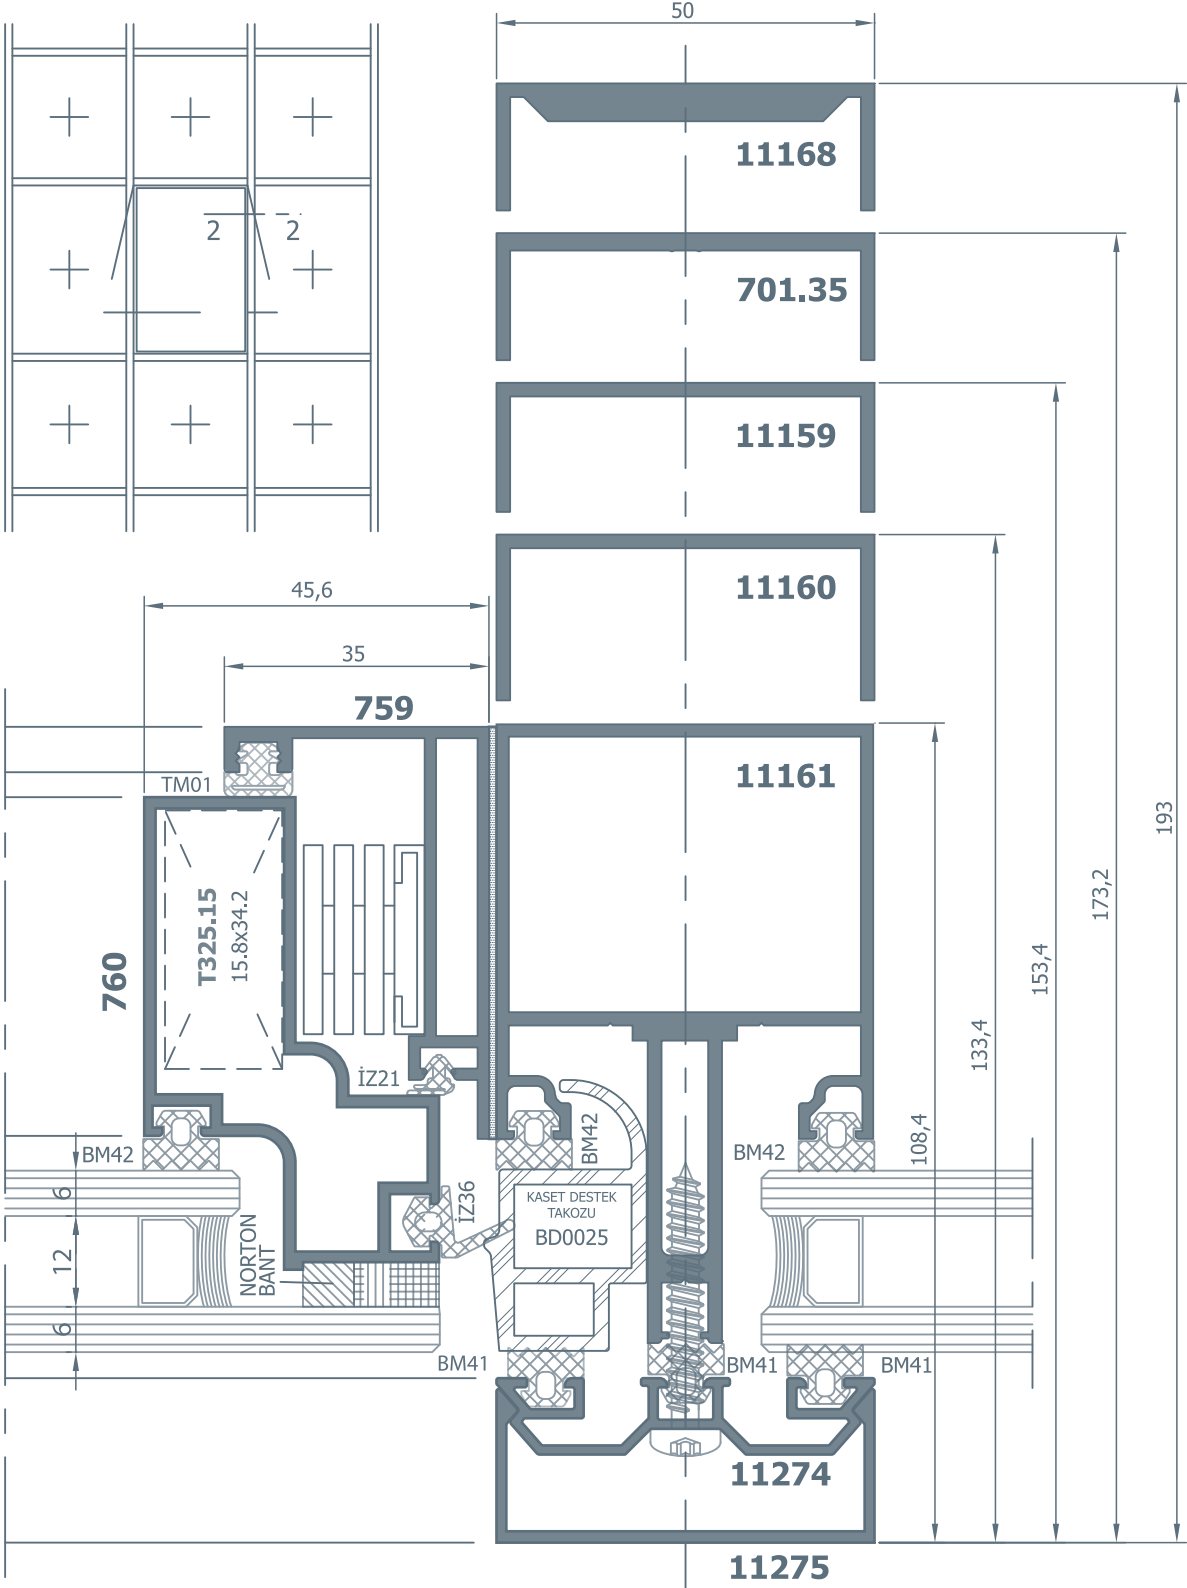

2.2 Detay
Details