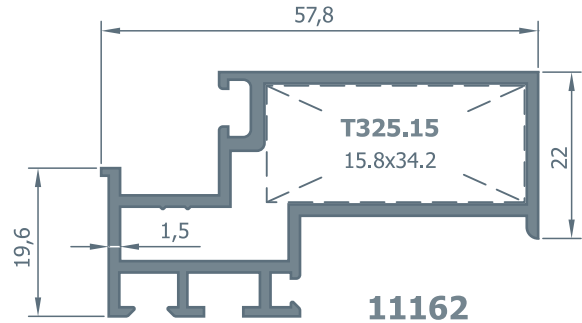

ALFORE ALUMINIUM SYSTEM
TEKNİK KATALOG / TECHNIC CATALOGUE
BEYCEPHE SERİSİ

Yalıtımlı Kaset Profili

0.842 kg/m

Jx: 18,55

Jy: 4,02

Kaset Profili

0.842 kg/m

Jx: 10,25

Jy: 2,27

Kaset Profili

0.815 kg/m

Jx: 10,32

Jy: 2,28

11274
Baskı Profili
0.365 kg/m
Jx: 0,13
Jy: 3,15

**11163**

1.955 kg/m

Kod	Inch / Cm.	Genişlik	Yükseklik	Ağırlık / Kg.
BMS 01	10" / 26 cm.	1200	400 / 600	50 Kg.
BMS 02	12" / 31 cm.	1200	600 / 800	70 Kg.
BMS 03	14" / 35 cm.	1200	800 / 1000	80 Kg.
BMS 04	16" / 41 cm.	1200	1000 / 1200	95 Kg.
BMS 05	18" / 45,5 cm.	1500	1200 / 1400	108 Kg.
BMS 06	20" / 51 cm.	1600	1400 / 1600	115 Kg.
BMS 07	22" / 55,5 cm.	1800	1600 / 1800	120 Kg.
BMS 08	24" / 61 cm.	1800	1600 / 1800	130 Kg.
BMS 09	28" / 71 cm.	2000	1800 / 2000	145 Kg.