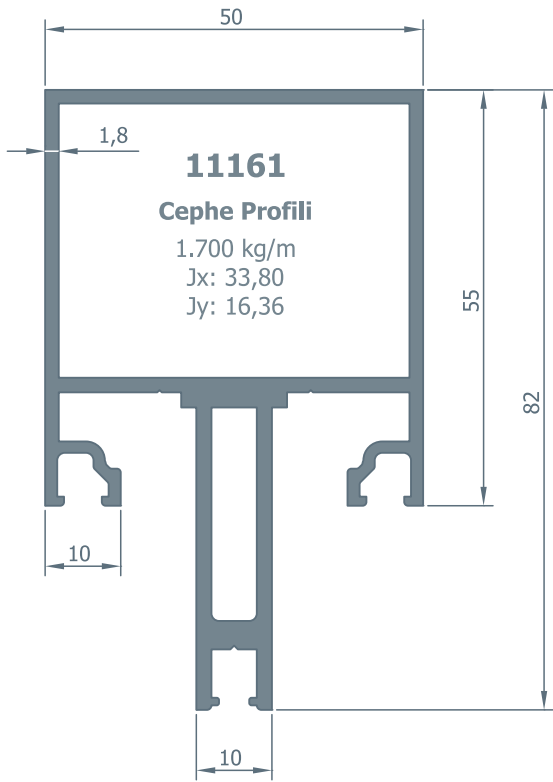

ALFORE ALUMINIUM SYSTEM
TEKNİK KATALOG / TECHNIC CATALOGUE
BEYCEPHE SERİSİ

Yalıtımlı Kaset Profili

0.842 kg/m

Jx: 18,55

Jy: 4,02

Kaset Profili

0.842 kg/m

Jx: 10,25

Jy: 2,27

Kaset Profili

0.815 kg/m

Jx: 10,32

Jy: 2,28

11274
Baskı Profili
0.365 kg/m
Jx: 0,13
Jy: 3,15

**11163**

1.955 kg/m

**11164**

0.367 kg/m

**314**

0.232 kg/m

**701.37**

1.076 kg/m

**11165**

0.260 kg/m

Kod	Inch / Cm.	Genişlik	Yükseklik	Ağırlık / Kg.
BMS 01	10" / 26 cm.	1200	400 / 600	50 Kg.
BMS 02	12" / 31 cm.	1200	600 / 800	70 Kg.
BMS 03	14" / 35 cm.	1200	800 / 1000	80 Kg.
BMS 04	16" / 41 cm.	1200	1000 / 1200	95 Kg.
BMS 05	18" / 45,5 cm.	1500	1200 / 1400	108 Kg.
BMS 06	20" / 51 cm.	1600	1400 / 1600	115 Kg.
BMS 07	22" / 55,5 cm.	1800	1600 / 1800	120 Kg.
BMS 08	24" / 61 cm.	1800	1600 / 1800	130 Kg.
BMS 09	28" / 71 cm.	2000	1800 / 2000	145 Kg.