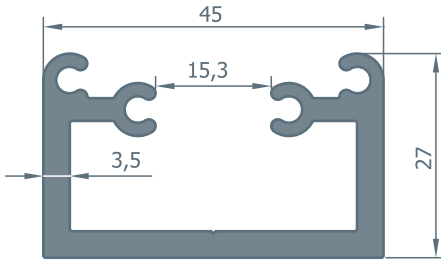

ALFORE ALUMINIUM SYSTEM
TEKNİK KATALOG / TECHNIC CATALOGUE
BEYCEPHE SERİSİ

Yalıtımlı Kaset Profili

0.842 kg/m

Jx: 18,55

Jy: 4,02

Kaset Profili

0.842 kg/m

Jx: 10,25

Jy: 2,27

Kaset Profili

0.815 kg/m

Jx: 10,32

Jy: 2,28

11274
Baskı Profili
0.365 kg/m
Jx: 0,13
Jy: 3,15

**11163**

1.955 kg/m

**11164**

0.367 kg/m

**314**

0.232 kg/m

**701.37**

1.076 kg/m

**11165**

0.260 kg/m

Kod	Inch / Cm.	Genişlik	Yükseklik	Ağırlık / Kg.
BMS 01	10" / 26 cm.	1200	400 / 600	50 Kg.
BMS 02	12" / 31 cm.	1200	600 / 800	70 Kg.
BMS 03	14" / 35 cm.	1200	800 / 1000	80 Kg.
BMS 04	16" / 41 cm.	1200	1000 / 1200	95 Kg.
BMS 05	18" / 45,5 cm.	1500	1200 / 1400	108 Kg.
BMS 06	20" / 51 cm.	1600	1400 / 1600	115 Kg.
BMS 07	22" / 55,5 cm.	1800	1600 / 1800	120 Kg.
BMS 08	24" / 61 cm.	1800	1600 / 1800	130 Kg.
BMS 09	28" / 71 cm.	2000	1800 / 2000	145 Kg.