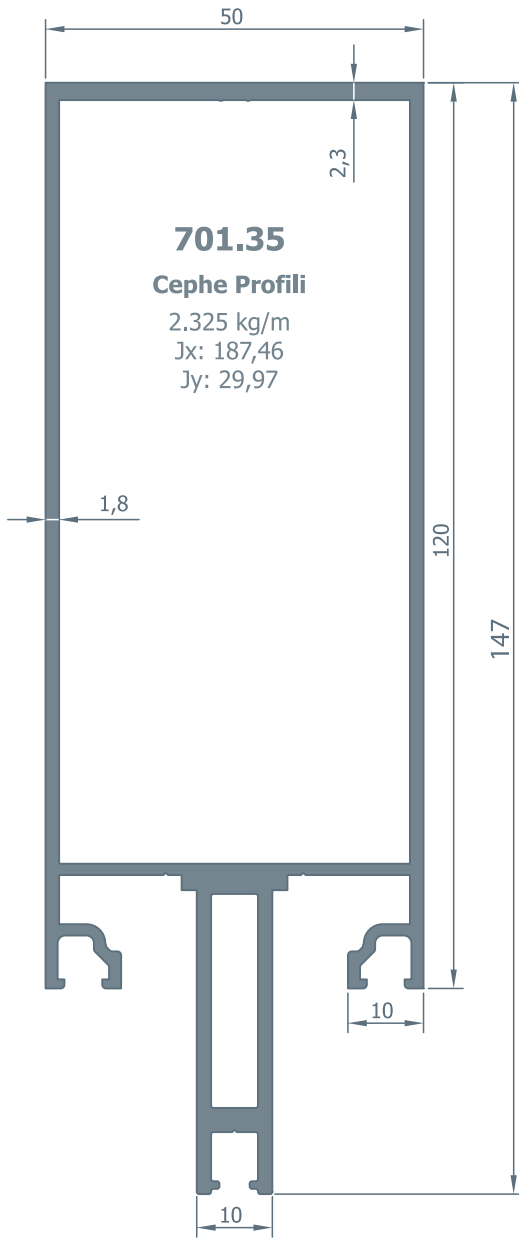

ALFORE ALUMINIUM SYSTEM
TEKNİK KATALOG / TECHNIC CATALOGUE
BEYCEPHE SERİSİ

Yalıtımlı Kaset Profili

0.842 kg/m

Jx: 18,55

Jy: 4,02

Kaset Profili

0.842 kg/m

Jx: 10,25

Jy: 2,27

Kaset Profili

0.815 kg/m

Jx: 10,32

Jy: 2,28

11274
Baskı Profili
0.365 kg/m
Jx: 0,13
Jy: 3,15

**11163**

1.955 kg/m

**11164**

0.367 kg/m

**314**

0.232 kg/m

**701.37**

1.076 kg/m

**11165**

0.260 kg/m

Kod	Inch / Cm.	Genişlik	Yükseklik	Ağırlık / Kg.
BMS 01	10" / 26 cm.	1200	400 / 600	50 Kg.
BMS 02	12" / 31 cm.	1200	600 / 800	70 Kg.
BMS 03	14" / 35 cm.	1200	800 / 1000	80 Kg.
BMS 04	16" / 41 cm.	1200	1000 / 1200	95 Kg.
BMS 05	18" / 45,5 cm.	1500	1200 / 1400	108 Kg.
BMS 06	20" / 51 cm.	1600	1400 / 1600	115 Kg.
BMS 07	22" / 55,5 cm.	1800	1600 / 1800	120 Kg.
BMS 08	24" / 61 cm.	1800	1600 / 1800	130 Kg.
BMS 09	28" / 71 cm.	2000	1800 / 2000	145 Kg.