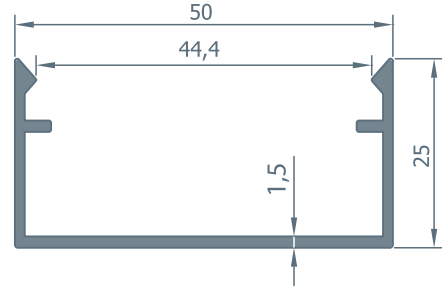

ALFORE ALUMINIUM SYSTEM
TEKNİK KATALOG / TECHNIC CATALOGUE
BEYCEPHE SERİSİ

Yalıtımlı Kaset Profili

0.842 kg/m

Jx: 18,55

Jy: 4,02

Kaset Profili

0.842 kg/m

Jx: 10,25

Jy: 2,27

Kaset Profili

0.815 kg/m

Jx: 10,32

Jy: 2,28

11274
Baskı Profili
0.365 kg/m
Jx: 0,13
Jy: 3,15

**11163**

1.955 kg/m

**11164**

0.367 kg/m

**314**

0.232 kg/m

**701.37**

1.076 kg/m

**11165**

0.260 kg/m

Kod	Inch / Cm.	Genişlik	Yükseklik	Ağırlık / Kg.
BMS 01	10" / 26 cm.	1200	400 / 600	50 Kg.
BMS 02	12" / 31 cm.	1200	600 / 800	70 Kg.
BMS 03	14" / 35 cm.	1200	800 / 1000	80 Kg.
BMS 04	16" / 41 cm.	1200	1000 / 1200	95 Kg.
BMS 05	18" / 45,5 cm.	1500	1200 / 1400	108 Kg.
BMS 06	20" / 51 cm.	1600	1400 / 1600	115 Kg.
BMS 07	22" / 55,5 cm.	1800	1600 / 1800	120 Kg.
BMS 08	24" / 61 cm.	1800	1600 / 1800	130 Kg.
BMS 09	28" / 71 cm.	2000	1800 / 2000	145 Kg.