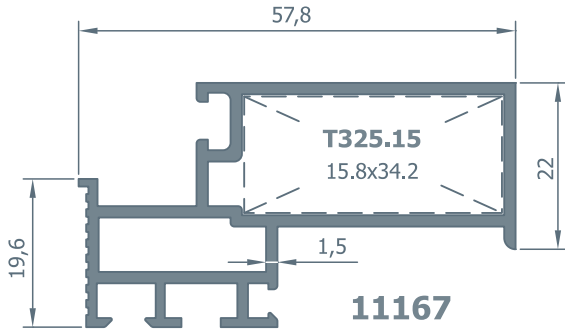

ALFORE ALUMINIUM SYSTEM
TEKNİK KATALOG / TECHNIC CATALOGUE
BEYCEPHE SERİSİ

Yalıtımlı Kaset Profili

0.842 kg/m

Jx: 18,55

Jy: 4,02

Kaset Profili

0.842 kg/m

Jx: 10,25

Jy: 2,27

Kaset Profili

0.815 kg/m

Jx: 10,32

Jy: 2,28

11274
Baskı Profili
0.365 kg/m
Jx: 0,13
Jy: 3,15

**11163**

1.955 kg/m

**11164**

0.367 kg/m

**314**

0.232 kg/m

**701.37**

1.076 kg/m

**11165**

0.260 kg/m

Kod	Inch / Cm.	Genişlik	Yükseklik	Ağırlık / Kg.
BMS 01	10" / 26 cm.	1200	400 / 600	50 Kg.
BMS 02	12" / 31 cm.	1200	600 / 800	70 Kg.
BMS 03	14" / 35 cm.	1200	800 / 1000	80 Kg.
BMS 04	16" / 41 cm.	1200	1000 / 1200	95 Kg.
BMS 05	18" / 45,5 cm.	1500	1200 / 1400	108 Kg.
BMS 06	20" / 51 cm.	1600	1400 / 1600	115 Kg.
BMS 07	22" / 55,5 cm.	1800	1600 / 1800	120 Kg.
BMS 08	24" / 61 cm.	1800	1600 / 1800	130 Kg.
BMS 09	28" / 71 cm.	2000	1800 / 2000	145 Kg.