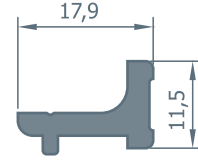

ALFORE ALUMINIUM SYSTEM
TEKNİK KATALOG / TECHNIC CATALOGUE
BEYCEPHE SERİSİ

Yalıtımlı Kaset Profili

0.842 kg/m

Jx: 18,55

Jy: 4,02

Kaset Profili

0.842 kg/m

Jx: 10,25

Jy: 2,27

Kaset Profili

0.815 kg/m

Jx: 10,32

Jy: 2,28

11274
Baskı Profili
0.365 kg/m
Jx: 0,13
Jy: 3,15

**11163**

1.955 kg/m

**11164**

0.367 kg/m

**314**

0.232 kg/m

**701.37**

1.076 kg/m

**11165**

0.260 kg/m

Kod	Inch / Cm.	Genişlik	Yükseklik	Ağırlık / Kg.
BMS 01	10" / 26 cm.	1200	400 / 600	50 Kg.
BMS 02	12" / 31 cm.	1200	600 / 800	70 Kg.
BMS 03	14" / 35 cm.	1200	800 / 1000	80 Kg.
BMS 04	16" / 41 cm.	1200	1000 / 1200	95 Kg.
BMS 05	18" / 45,5 cm.	1500	1200 / 1400	108 Kg.
BMS 06	20" / 51 cm.	1600	1400 / 1600	115 Kg.
BMS 07	22" / 55,5 cm.	1800	1600 / 1800	120 Kg.
BMS 08	24" / 61 cm.	1800	1600 / 1800	130 Kg.
BMS 09	28" / 71 cm.	2000	1800 / 2000	145 Kg.