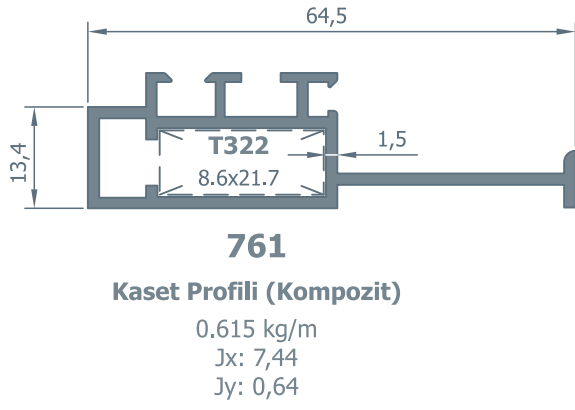

ALFORE ALUMINIUM SYSTEM
TEKNİK KATALOG / TECHNIC CATALOGUE
BEYCEPHE SERİSİ

Yalıtımlı Kaset Profili

0.842 kg/m

Jx: 18,55

Jy: 4,02

Kaset Profili

0.842 kg/m

Jx: 10,25

Jy: 2,27

Kaset Profili

0.815 kg/m

Jx: 10,32

Jy: 2,28

11274
Baskı Profili
0.365 kg/m
Jx: 0,13
Jy: 3,15

**11163**

1.955 kg/m

**11164**

0.367 kg/m

**314**

0.232 kg/m

**701.37**

1.076 kg/m

**11165**

0.260 kg/m

Kod	Inch / Cm.	Genişlik	Yükseklik	Ağırlık / Kg.
BMS 01	10" / 26 cm.	1200	400 / 600	50 Kg.
BMS 02	12" / 31 cm.	1200	600 / 800	70 Kg.
BMS 03	14" / 35 cm.	1200	800 / 1000	80 Kg.
BMS 04	16" / 41 cm.	1200	1000 / 1200	95 Kg.
BMS 05	18" / 45,5 cm.	1500	1200 / 1400	108 Kg.
BMS 06	20" / 51 cm.	1600	1400 / 1600	115 Kg.
BMS 07	22" / 55,5 cm.	1800	1600 / 1800	120 Kg.
BMS 08	24" / 61 cm.	1800	1600 / 1800	130 Kg.
BMS 09	28" / 71 cm.	2000	1800 / 2000	145 Kg.