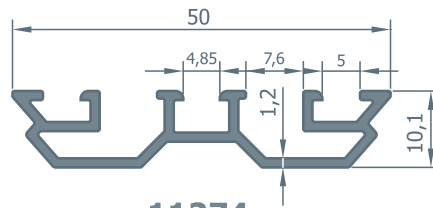

ALFORE ALUMINIUM SYSTEM
TEKNİK KATALOG / TECHNIC CATALOGUE
BEYCEPHE SERİSİ

Yalıtımlı Kaset Profili

0.842 kg/m

Jx: 18,55

Jy: 4,02

Kaset Profili

0.842 kg/m

Jx: 10,25

Jy: 2,27

Kaset Profili

0.815 kg/m

Jx: 10,32

Jy: 2,28

11274
Baskı Profili
0.365 kg/m
Jx: 0,13
Jy: 3,15

**11163**

1.955 kg/m

**11164**

0.367 kg/m

**314**

0.232 kg/m

**701.37**

1.076 kg/m

**11165**

0.260 kg/m

Kod	Inch / Cm.	Genişlik	Yükseklik	Ağırlık / Kg.
BMS 01	10" / 26 cm.	1200	400 / 600	50 Kg.
BMS 02	12" / 31 cm.	1200	600 / 800	70 Kg.
BMS 03	14" / 35 cm.	1200	800 / 1000	80 Kg.
BMS 04	16" / 41 cm.	1200	1000 / 1200	95 Kg.
BMS 05	18" / 45,5 cm.	1500	1200 / 1400	108 Kg.
BMS 06	20" / 51 cm.	1600	1400 / 1600	115 Kg.
BMS 07	22" / 55,5 cm.	1800	1600 / 1800	120 Kg.
BMS 08	24" / 61 cm.	1800	1600 / 1800	130 Kg.
BMS 09	28" / 71 cm.	2000	1800 / 2000	145 Kg.