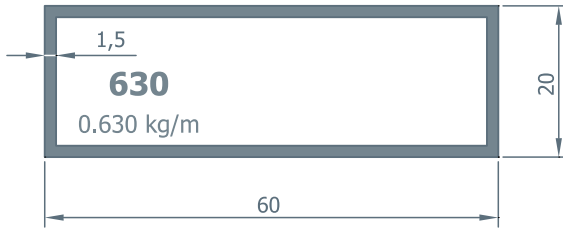

ALFORE ALUMINIUM SYSTEM
TEKNİK KATALOG / TECHNIC CATALOGUE
KUTU PROFİLLERİ

KUTU PROFİLLERİ

1493
0.390 kg/m

2280
0.218 kg/m

607
0.355 kg/m

415
0.347 kg/m

630
0.630 kg/m

642
0.790 kg/m

640
0.953 kg/m

344
0.345 kg/m

437
0.500 kg/m

414
0.610 kg/m

412
0.660 kg/m

411
0.460 kg/m

KUTU PROFİLLERİ