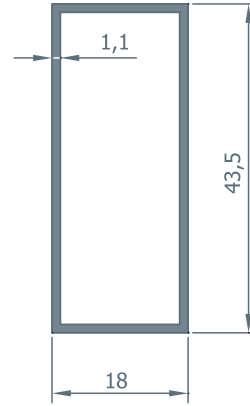

ALFORE ALUMINIUM SYSTEM
TEKNİK KATALOG / TECHNIC CATALOGUE
KUTU PROFİLLERİ

KUTU PROFİLLERİ

1493
0.390 kg/m

2280
0.218 kg/m

607
0.355 kg/m

415
0.347 kg/m

630
0.630 kg/m

642
0.790 kg/m

640
0.953 kg/m

344
0.345 kg/m

437
0.500 kg/m

414
0.610 kg/m

412
0.660 kg/m

411
0.460 kg/m

KUTU PROFİLLERİ