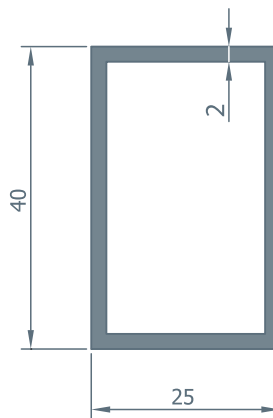

ALFORE ALUMINIUM SYSTEM
TEKNİK KATALOG / TECHNIC CATALOGUE
KUTU PROFİLLERİ

KUTU PROFİLLERİ

1493
0.390 kg/m

2280
0.218 kg/m

607
0.355 kg/m

415
0.347 kg/m

630
0.630 kg/m

642
0.790 kg/m

640
0.953 kg/m

344
0.345 kg/m

437
0.500 kg/m

414
0.610 kg/m

412
0.660 kg/m

411
0.460 kg/m

KUTU PROFİLLERİ