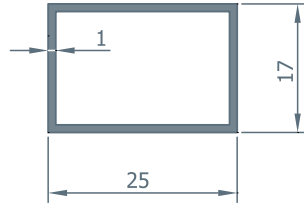

ALFORE ALUMINIUM SYSTEM
TEKNİK KATALOG / TECHNIC CATALOGUE
KUTU PROFİLLERİ

KUTU PROFİLLERİ

1493
0.390 kg/m

2280
0.218 kg/m

607
0.355 kg/m

415
0.347 kg/m

630
0.630 kg/m

642
0.790 kg/m

640
0.953 kg/m

344
0.345 kg/m

437
0.500 kg/m

414
0.610 kg/m

412
0.660 kg/m

411
0.460 kg/m

KUTU PROFİLLERİ