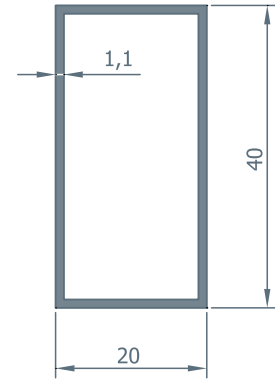

ALFORE ALUMINIUM SYSTEM
TEKNİK KATALOG / TECHNIC CATALOGUE
KUTU PROFİLLERİ

KUTU PROFİLLERİ

1493
0.390 kg/m

2280
0.218 kg/m

607
0.355 kg/m

415
0.347 kg/m

630
0.630 kg/m

642
0.790 kg/m

640
0.953 kg/m

344
0.345 kg/m

437
0.500 kg/m

414
0.610 kg/m

412
0.660 kg/m

411
0.460 kg/m

KUTU PROFİLLERİ