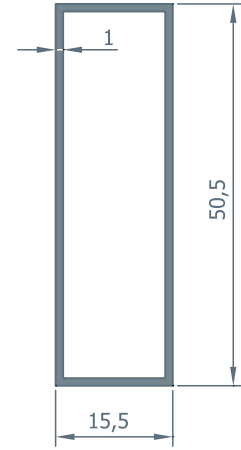

ALFORE ALUMINIUM SYSTEM
TEKNİK KATALOG / TECHNIC CATALOGUE
KUTU PROFİLLERİ

KUTU PROFİLLERİ

1493
0.390 kg/m

2280
0.218 kg/m

607
0.355 kg/m

415
0.347 kg/m

630
0.630 kg/m

642
0.790 kg/m

640
0.953 kg/m

344
0.345 kg/m

437
0.500 kg/m

414
0.610 kg/m

412
0.660 kg/m

411
0.460 kg/m

KUTU PROFİLLERİ