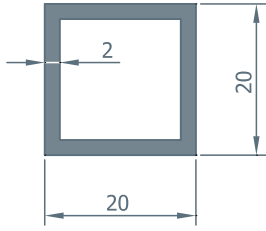

ALFORE ALUMINIUM SYSTEM
TEKNİK KATALOG / TECHNIC CATALOGUE
KUTU PROFİLLERİ

KUTU PROFİLLERİ

1493
0.390 kg/m

2280
0.218 kg/m

607
0.355 kg/m

415
0.347 kg/m

630
0.630 kg/m

642
0.790 kg/m

640
0.953 kg/m

344
0.345 kg/m

437
0.500 kg/m

414
0.610 kg/m

412
0.660 kg/m

411
0.460 kg/m

KUTU PROFİLLERİ