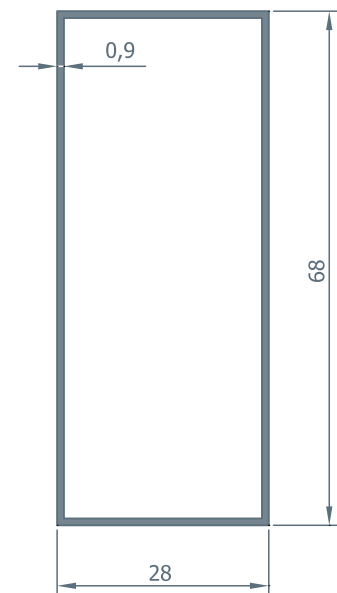

ALFORE ALUMINIUM SYSTEM
TEKNİK KATALOG / TECHNIC CATALOGUE
KUTU PROFİLLERİ

KUTU PROFİLLERİ

1493
0.390 kg/m

2280
0.218 kg/m

607
0.355 kg/m

415
0.347 kg/m

630
0.630 kg/m

642
0.790 kg/m

640
0.953 kg/m

344
0.345 kg/m

437
0.500 kg/m

414
0.610 kg/m

412
0.660 kg/m

411
0.460 kg/m

KUTU PROFİLLERİ