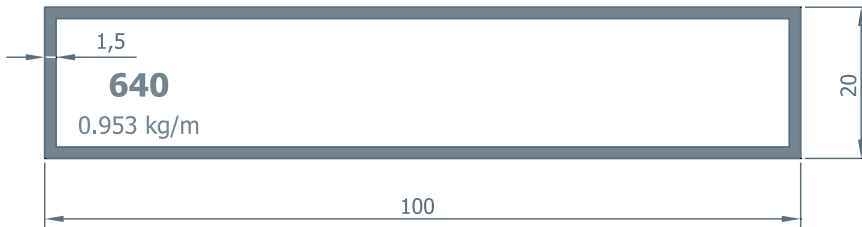

ALFORE ALUMINIUM SYSTEM
TEKNİK KATALOG / TECHNIC CATALOGUE
KUTU PROFİLLERİ

KUTU PROFİLLERİ

1493
0.390 kg/m

2280
0.218 kg/m

607
0.355 kg/m

415
0.347 kg/m

630
0.630 kg/m

642
0.790 kg/m

640
0.953 kg/m

344
0.345 kg/m

437
0.500 kg/m

414
0.610 kg/m

412
0.660 kg/m

411
0.460 kg/m

KUTU PROFİLLERİ