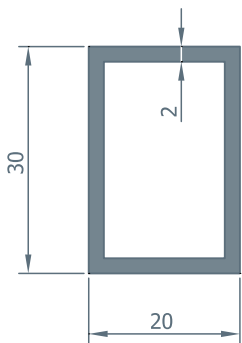

ALFORE ALUMINIUM SYSTEM
TEKNİK KATALOG / TECHNIC CATALOGUE
KUTU PROFİLLERİ

KUTU PROFİLLERİ

1493
0.390 kg/m

2280
0.218 kg/m

607
0.355 kg/m

415
0.347 kg/m

630
0.630 kg/m

642
0.790 kg/m

640
0.953 kg/m

344
0.345 kg/m

437
0.500 kg/m

414
0.610 kg/m

412
0.660 kg/m

411
0.460 kg/m

KUTU PROFİLLERİ