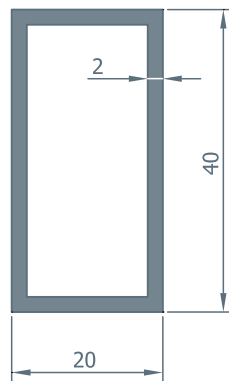

ALFORE ALUMINIUM SYSTEM
TEKNİK KATALOG / TECHNIC CATALOGUE
KUTU PROFİLLERİ

KUTU PROFİLLERİ

1493
0.390 kg/m

2280
0.218 kg/m

607
0.355 kg/m

415
0.347 kg/m

630
0.630 kg/m

642
0.790 kg/m

640
0.953 kg/m

344
0.345 kg/m

437
0.500 kg/m

414
0.610 kg/m

412
0.660 kg/m

411
0.460 kg/m

KUTU PROFİLLERİ