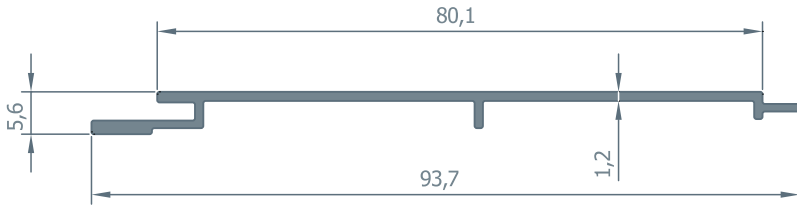

ALFORE ALUMINIUM SYSTEM
TEKNİK KATALOG / TECHNIC CATALOGUE
LAMBRI ve ÖZEL AMAÇLI PROFİLLER

2208
0.568 kg/m

0043
0.206 kg/m

2046
0.360 kg/m

0033
3.878 kg/m

0016
2.210 kg/m

0017
0.470 kg/m