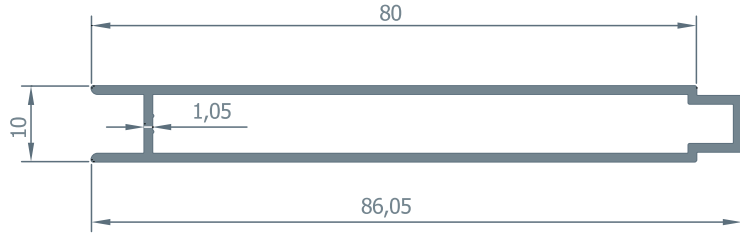

ALFORE ALUMINIUM SYSTEM
TEKNİK KATALOG / TECHNIC CATALOGUE
LAMBRI ve ÖZEL AMAÇLI PROFİLLER

2208
0.568 kg/m

0043
0.206 kg/m

2046
0.360 kg/m

0033
3.878 kg/m

0016
2.210 kg/m

0017
0.470 kg/m