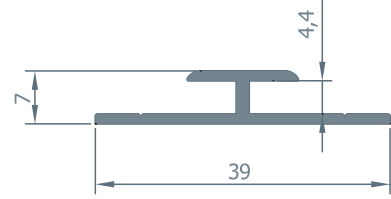

ALFORE ALUMINIUM SYSTEM
TEKNİK KATALOG / TECHNIC CATALOGUE
LAMBRI ve ÖZEL AMAÇLI PROFİLLER

2208
0.568 kg/m

0043
0.206 kg/m

2046
0.360 kg/m

0033
3.878 kg/m

0016
2.210 kg/m

0017
0.470 kg/m