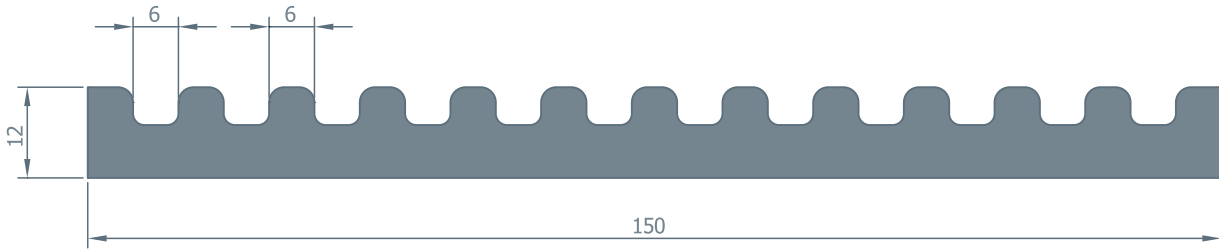

ALFORE ALUMINIUM SYSTEM
TEKNİK KATALOG / TECHNIC CATALOGUE
LAMBRI ve ÖZEL AMAÇLI PROFİLLER

2208
0.568 kg/m

0043
0.206 kg/m

2046
0.360 kg/m

0033
3.878 kg/m

0016
2.210 kg/m

0017
0.470 kg/m