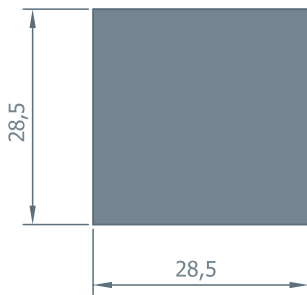

ALFORE ALUMINIUM SYSTEM
TEKNİK KATALOG / TECHNIC CATALOGUE
LAMBRI ve ÖZEL AMAÇLI PROFİLLER

2208
0.568 kg/m

0043
0.206 kg/m

2046
0.360 kg/m

0033
3.878 kg/m

0016
2.210 kg/m

0017
0.470 kg/m