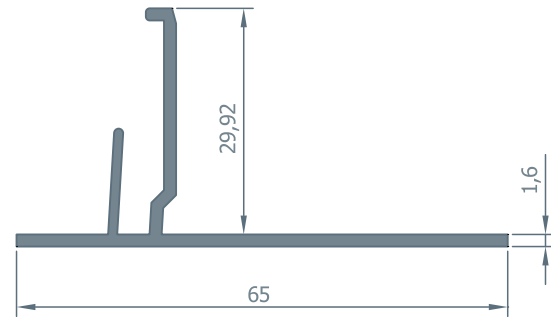

ALFORE ALUMINIUM SYSTEM
TEKNİK KATALOG / TECHNIC CATALOGUE
LAMBRI ve ÖZEL AMAÇLI PROFİLLER

2208
0.568 kg/m

0043
0.206 kg/m

2046
0.360 kg/m

0033
3.878 kg/m

0016
2.210 kg/m

0017
0.470 kg/m