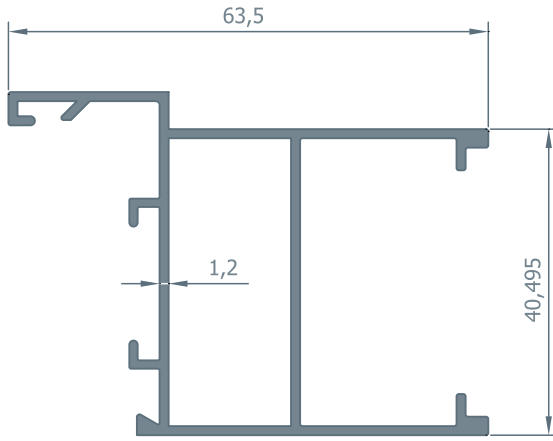

**ALFORE** ALUMINIUM SYSTEM  
TEKNİK KATALOG / TECHNIC CATALOGUE  
**NAKO PANJUR SERİSİ**

**2076****Fugalı Kasa Profili**

0.498 kg/m

**2256****Fugalı Kasa Profili**

0.612 kg/m

**325****Panjur Kanat Profili**

0.740 kg/m

**307****Panjur Orta Kayıt Profili**

0.962 kg/m

**324**  
**Panjur Yaprağı**  
0.505 kg/m

**701.98**  
**Panjur Alt Kapak**  
0.465 kg/m

**780**  
**Panjur Yan Kapak**  
0.193 kg/m

**779**  
**Panjur Yan Kapak**  
0.179 kg/m