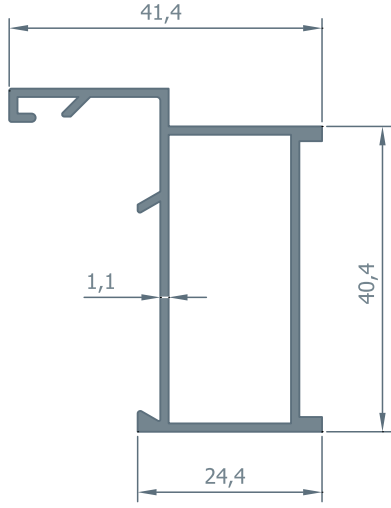

**ALFORE** ALUMINIUM SYSTEM  
TEKNİK KATALOG / TECHNIC CATALOGUE  
**NAKO PANJUR SERİSİ**

**2076****Fugalı Kasa Profili**

0.498 kg/m

**2256****Fugalı Kasa Profili**

0.612 kg/m

**325****Panjur Kanat Profili**

0.740 kg/m

**307****Panjur Orta Kayıt Profili**

0.962 kg/m

**324**  
**Panjur Yaprağı**  
0.505 kg/m

**701.98**  
**Panjur Alt Kapak**  
0.465 kg/m

**780**  
**Panjur Yan Kapak**  
0.193 kg/m

**779**  
**Panjur Yan Kapak**  
0.179 kg/m