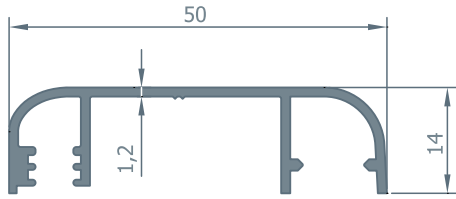

0.740 kg/m

**307****Panjur Orta Kayıt Profili**

0.962 kg/m

**324**  
**Panjur Yaprağı**  
0.505 kg/m

**701.98**  
**Panjur Alt Kapak**  
0.465 kg/m

**780**  
**Panjur Yan Kapak**  
0.193 kg/m

**779**  
**Panjur Yan Kapak**  
0.179 kg/m