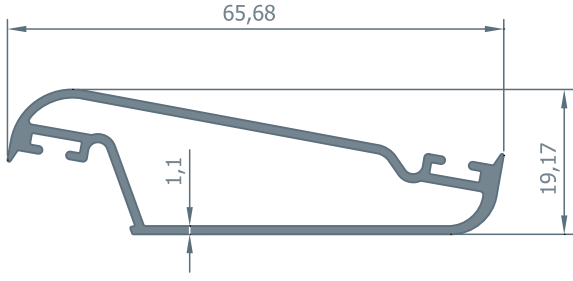

**ALFORE** ALUMINIUM SYSTEM  
TEKNİK KATALOG / TECHNIC CATALOGUE  
**NAKO PANJUR SERİSİ**

**2076****Fugalı Kasa Profili**

0.498 kg/m

**2256****Fugalı Kasa Profili**

0.612 kg/m

**325****Panjur Kanat Profili**

0.740 kg/m

**307****Panjur Orta Kayıt Profili**

0.962 kg/m

**324**  
**Panjur Yaprağı**  
0.505 kg/m

**701.98**  
**Panjur Alt Kapak**  
0.465 kg/m

**780**  
**Panjur Yan Kapak**  
0.193 kg/m

**779**  
**Panjur Yan Kapak**  
0.179 kg/m

**797**  
**Boncuk Pervaz**  
0.349 kg/m

**309**  
**Panjur Bitiş Yaprağı**  
0.331 kg/m

1.1 Detayı  
Details

2.2 Detayı  
Details