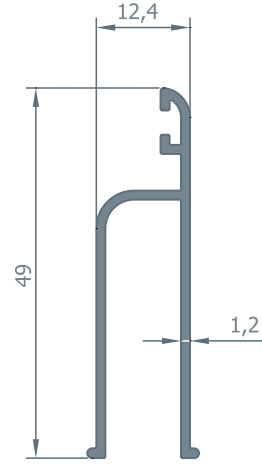

**ALFORE** ALUMINIUM SYSTEM  
TEKNİK KATALOG / TECHNIC CATALOGUE  
**NAKO PANJUR SERİSİ**

**2076****Fugalı Kasa Profili**

0.498 kg/m

**2256****Fugalı Kasa Profili**

0.612 kg/m

**325****Panjur Kanat Profili**

0.740 kg/m

**307****Panjur Orta Kayıt Profili**

0.962 kg/m

**324**  
**Panjur Yaprağı**  
0.505 kg/m

**701.98**  
**Panjur Alt Kapak**  
0.465 kg/m

**780**  
**Panjur Yan Kapak**  
0.193 kg/m

**779**  
**Panjur Yan Kapak**  
0.179 kg/m

**797**  
**Boncuk Pervaz**  
0.349 kg/m

**309**  
**Panjur Bitiş Yaprağı**  
0.331 kg/m

1.1 Detayı  
Details

2.2 Detayı  
Details