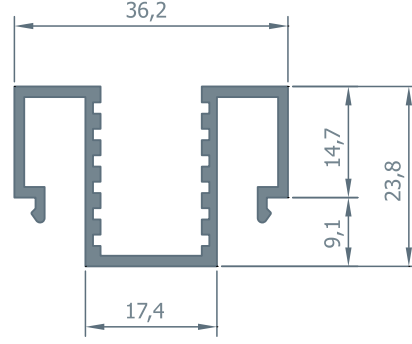

**ALFORE** ALUMINIUM SYSTEM  
TEKNİK KATALOG / TECHNIC CATALOGUE  
**NAKO PANJUR SERİSİ**

**2076****Fugalı Kasa Profili**

0.498 kg/m

**2256****Fugalı Kasa Profili**

0.612 kg/m

**325****Panjur Kanat Profili**

0.740 kg/m

**307****Panjur Orta Kayıt Profili**

0.962 kg/m

**324**  
**Panjur Yaprağı**  
0.505 kg/m

**701.98**  
**Panjur Alt Kapak**  
0.465 kg/m

**780**  
**Panjur Yan Kapak**  
0.193 kg/m

**779**  
**Panjur Yan Kapak**  
0.179 kg/m