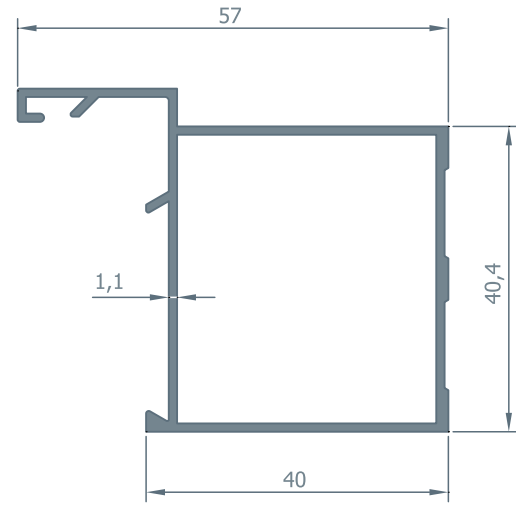

**ALFORE** ALUMINIUM SYSTEM  
TEKNİK KATALOG / TECHNIC CATALOGUE  
**NAKO PANJUR SERİSİ**

**2076****Fugalı Kasa Profili**

0.498 kg/m

**2256****Fugalı Kasa Profili**

0.612 kg/m

**325****Panjur Kanat Profili**

0.740 kg/m

**307****Panjur Orta Kayıt Profili**

0.962 kg/m

**324**  
**Panjur Yaprağı**  
0.505 kg/m

**701.98**  
**Panjur Alt Kapak**  
0.465 kg/m

**780**  
**Panjur Yan Kapak**  
0.193 kg/m

**779**  
**Panjur Yan Kapak**  
0.179 kg/m