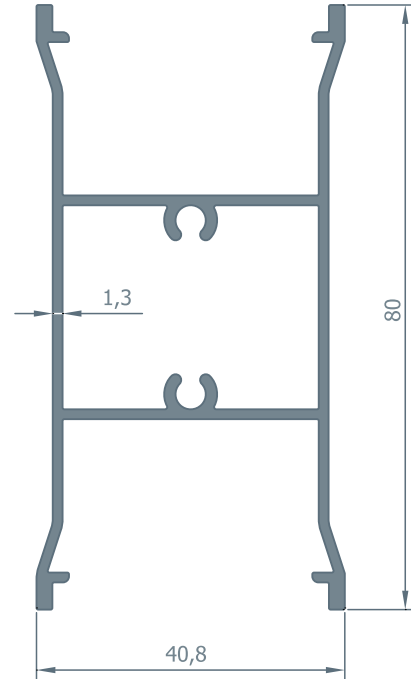

**ALFORE** ALUMINIUM SYSTEM  
TEKNİK KATALOG / TECHNIC CATALOGUE  
**NAKO PANJUR SERİSİ**

**2076****Fugalı Kasa Profili**

0.498 kg/m

**2256****Fugalı Kasa Profili**

0.612 kg/m

**325****Panjur Kanat Profili**

0.740 kg/m

**307****Panjur Orta Kayıt Profili**

0.962 kg/m

**324**  
**Panjur Yaprağı**  
0.505 kg/m

**701.98**  
**Panjur Alt Kapak**  
0.465 kg/m

**780**  
**Panjur Yan Kapak**  
0.193 kg/m

**779**  
**Panjur Yan Kapak**  
0.179 kg/m