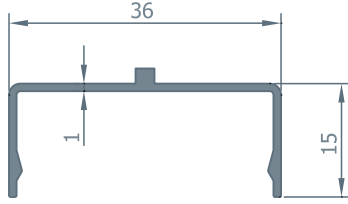

0.740 kg/m

**307****Panjur Orta Kayıt Profili**

0.962 kg/m

**324**  
**Panjur Yaprağı**  
0.505 kg/m

**701.98**  
**Panjur Alt Kapak**  
0.465 kg/m

**780**  
**Panjur Yan Kapak**  
0.193 kg/m

**779**  
**Panjur Yan Kapak**  
0.179 kg/m