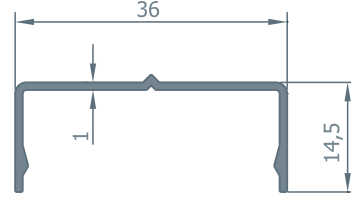

0.740 kg/m

**307****Panjur Orta Kayıt Profili**

0.962 kg/m

**324**  
**Panjur Yaprağı**  
0.505 kg/m

**701.98**  
**Panjur Alt Kapak**  
0.465 kg/m

**780**  
**Panjur Yan Kapak**  
0.193 kg/m

**779**  
**Panjur Yan Kapak**  
0.179 kg/m