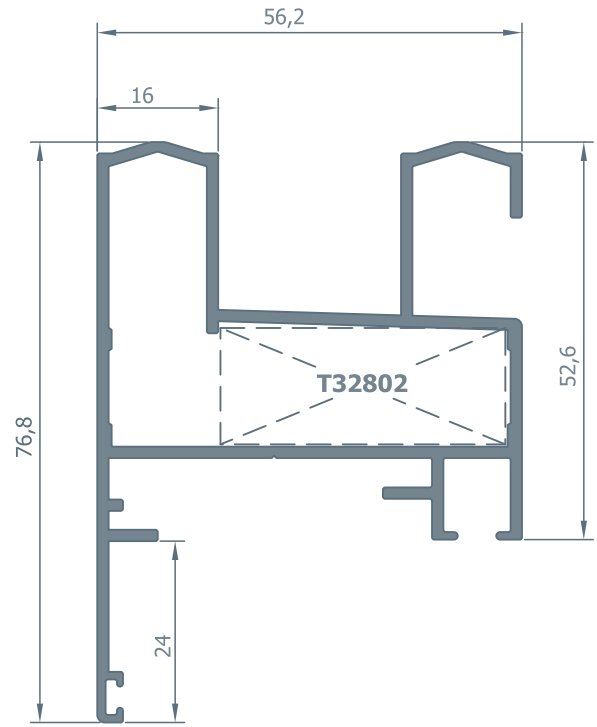

ALFORE ALUMINIUM SYSTEM
TEKNİK KATALOG / TECHNIC CATALOGUE
SLIDE SERİSİ

328.01
Kasa Profili
1.125 kg/m

4463
Kasa Profili
1.525 kg/m

328.04
Kanat Profili
1.020 kg/m

4467
Tijli Kanat Profili
1.020 kg/m

328.05
Kenet Profili
0.385 kg/m

4461
Sineklik Ray Profili
0.275 kg/m

4462
Sineklik Kanat Profili
0.785 kg/m

- Rulman : BEY0202
 Havuz Kilit : BEY0001
 Boş Arkalık : BEY0002
 Kilit Karşılık : BEY0007
 Karşılık Kapak : BEY0003
 Havuz Kilit : BEY0005