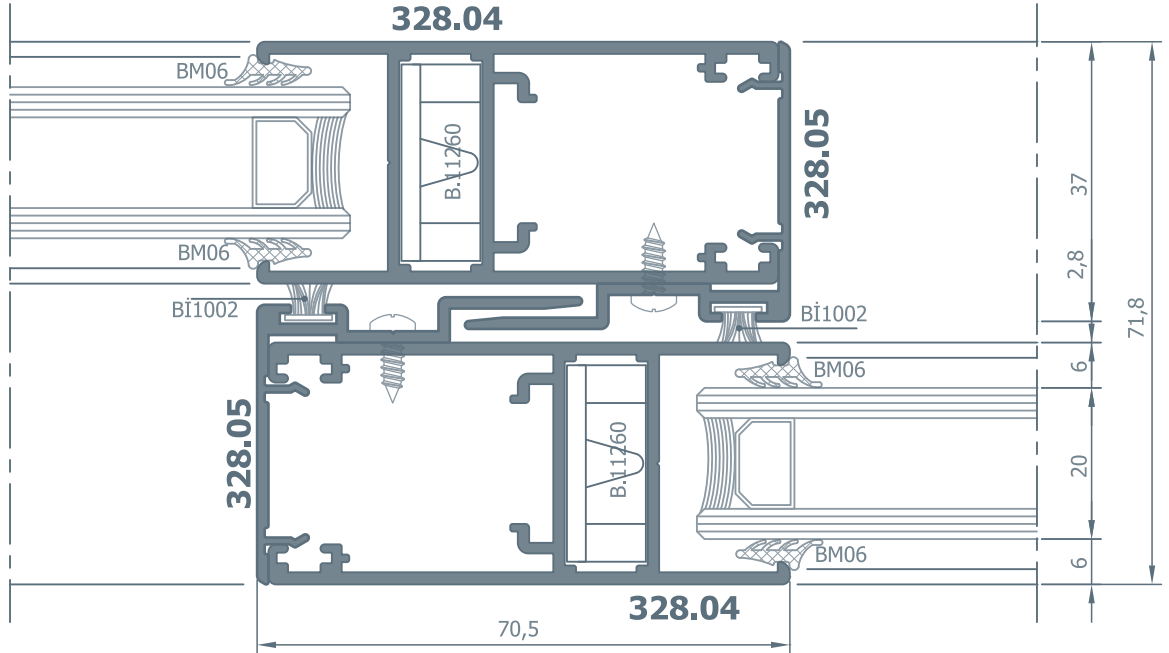

5.5 Detay
Details