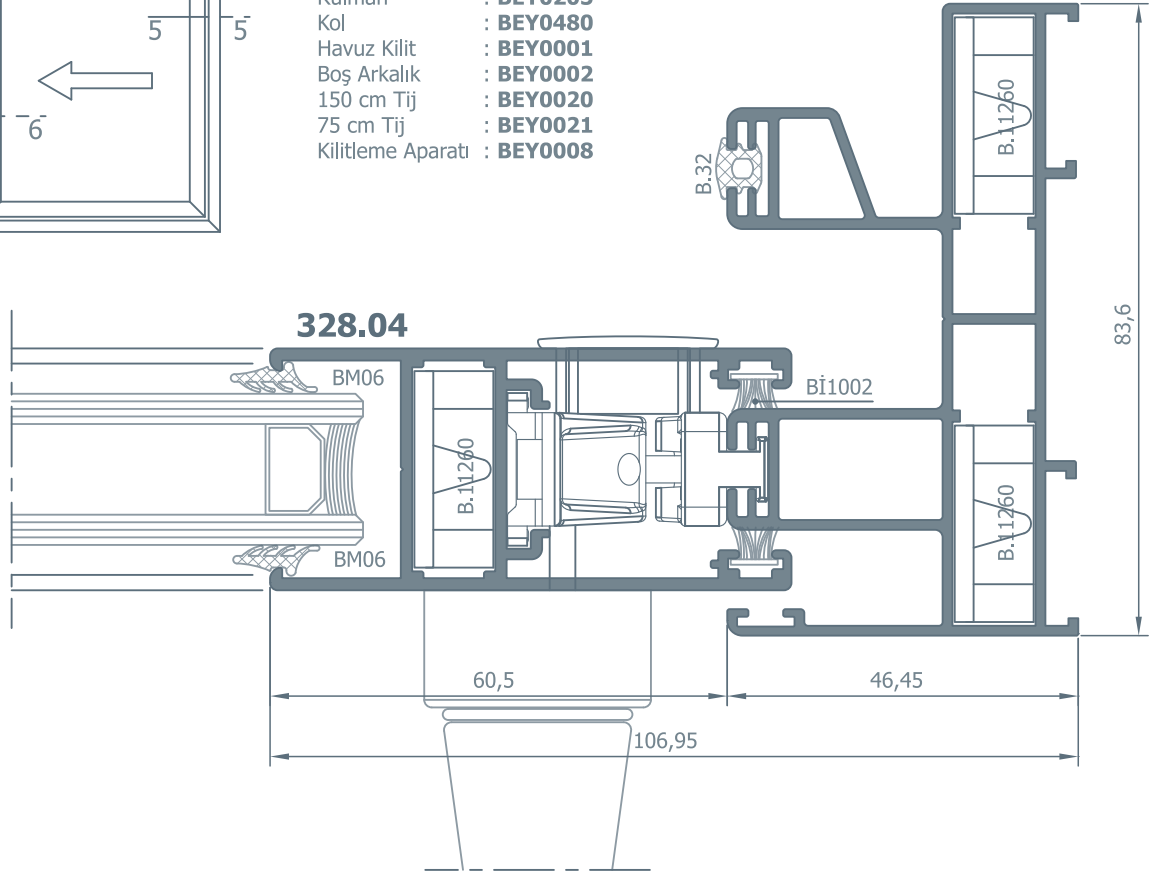

4461
Sineklik Ray Profili
0.275 kg/m

4462
Sineklik Kanat Profili
0.785 kg/m

- Rulman : BEY0202
 Havuz Kilit : BEY0001
 Boş Arkalık : BEY0002
 Kilit Karşılık : BEY0007
 Karşılık Kapak : BEY0003
 Havuz Kilit : BEY0005

1.1 Detay
Details2.2 Detay
Details

091

ALFORE ALUMINIUM SYSTEM
TEKNİK KATALOG / TECHNICAL CATALOGUE

SLIDE SERİSİ

- Rulman : BEY0205
- Kol : BEY0480
- Havuz Kilit : BEY0001
- Boş Arkalık : BEY0002
- 150 cm Tij : BEY0020
- 75 cm Tij : BEY0021
- Kilitleme Aparatı : BEY0008

5.5 Detay
Details

6.6 Detay
Details

092

ALFORE ALUMINIUM SYSTEM
TEKNİK KATALOG / TECHNICAL CATALOGUE

SLIDE SERİSİ

Rulman	: BEY0205
Kol	: BEY0480
Havuz Kilit	: BEY0001
Boş Arkalık	: BEY0002
150 cm Tij	: BEY0020
75 cm Tij	: BEY0021
Kilitleme Aparatı	: BEY0008