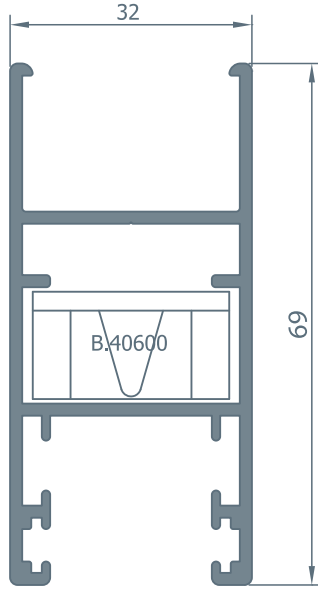

ALFORE ALUMINIUM SYSTEM
TEKNİK KATALOG / TECHNIC CATALOGUE
SLIDE SERİSİ

328.01
Kasa Profili
1.125 kg/m

4463
Kasa Profili
1.525 kg/m

328.04
Kanat Profili
1.020 kg/m

4467
Tijli Kanat Profili
1.020 kg/m

328.05
Kenet Profili
0.385 kg/m

4461
Sineklik Ray Profili
0.275 kg/m

4462
Sineklik Kanat Profili
0.785 kg/m

- Rulman : BEY0202
 Havuz Kilit : BEY0001
 Boş Arkalık : BEY0002
 Kilit Karşılık : BEY0007
 Karşılık Kapak : BEY0003
 Havuz Kilit : BEY0005

1.1 Detay
Details2.2 Detay
Details

091

ALFORE ALUMINIUM SYSTEM
TEKNİK KATALOG / TECHNICAL CATALOGUE

SLIDE SERİSİ

- Rulman : BEY0205
- Kol : BEY0480
- Havuz Kilit : BEY0001
- Boş Arkalık : BEY0002
- 150 cm Tij : BEY0020
- 75 cm Tij : BEY0021
- Kilitleme Aparatı : BEY0008