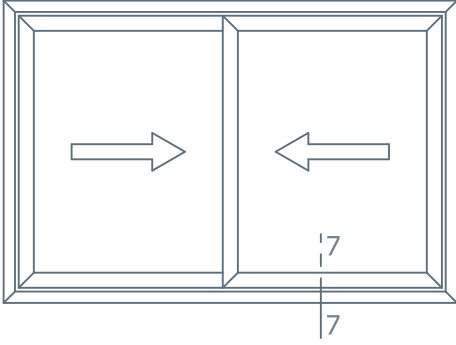

5.5 Detay
Details

6.6 Detay
Details

092

ALFORE ALUMINIUM SYSTEM
TEKNİK KATALOG / TECHNICAL CATALOGUE

SLIDE SERİSİ

Rulman	: BEY0205
Kol	: BEY0480
Havuz Kilit	: BEY0001
Boş Arkalık	: BEY0002
150 cm Tij	: BEY0020
75 cm Tij	: BEY0021
Kilitleme Aparatı	: BEY0008