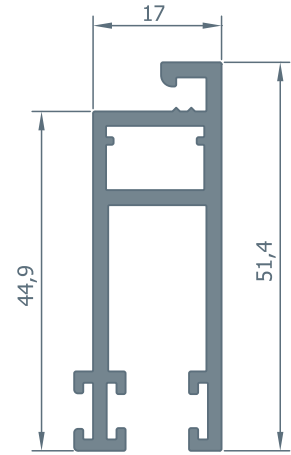

ALFORE ALUMINIUM SYSTEM
TEKNİK KATALOG / TECHNIC CATALOGUE
SLIDE SERİSİ

328.01
Kasa Profili
1.125 kg/m

4463
Kasa Profili
1.525 kg/m

328.04
Kanat Profili
1.020 kg/m

4467
Tijli Kanat Profili
1.020 kg/m

328.05
Kenet Profili
0.385 kg/m

4461
Sineklik Ray Profili
0.275 kg/m

4462
Sineklik Kanat Profili
0.785 kg/m

- Rulman : BEY0202
 Havuz Kilit : BEY0001
 Boş Arkalık : BEY0002
 Kilit Karşılık : BEY0007
 Karşılık Kapak : BEY0003
 Havuz Kilit : BEY0005

1.1 Detay
Details2.2 Detay
Details

091

ALFORE ALUMINIUM SYSTEM
TEKNİK KATALOG / TECHNICAL CATALOGUE

SLIDE SERİSİ

- Rulman : BEY0205
- Kol : BEY0480
- Havuz Kilit : BEY0001
- Boş Arkalık : BEY0002
- 150 cm Tij : BEY0020
- 75 cm Tij : BEY0021
- Kilitleme Aparatı : BEY0008