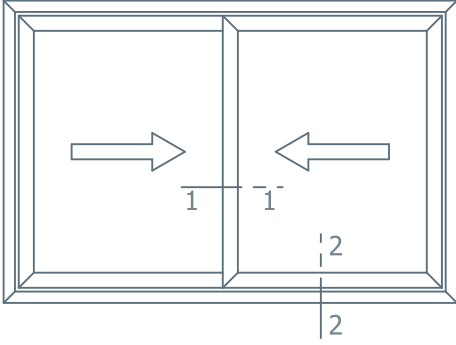

ALFORE ALUMINIUM SYSTEM
TEKNİK KATALOG / TECHNIC CATALOGUE
SLIDE SERİSİ

328.01
Kasa Profili
1.125 kg/m

4463
Kasa Profili
1.525 kg/m

328.04
Kanat Profili
1.020 kg/m

4467
Tijli Kanat Profili
1.020 kg/m

328.05
Kenet Profili
0.385 kg/m

4461
Sineklik Ray Profili
0.275 kg/m

4462
Sineklik Kanat Profili
0.785 kg/m

- Rulman : BEY0202
 Havuz Kilit : BEY0001
 Boş Arkalık : BEY0002
 Kilit Karşılık : BEY0007
 Karşılık Kapak : BEY0003
 Havuz Kilit : BEY0005