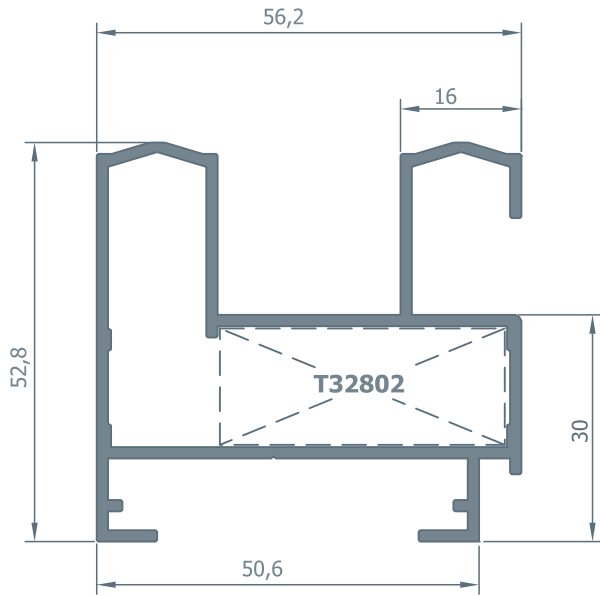

ALFORE ALUMINIUM SYSTEM
TEKNİK KATALOG / TECHNIC CATALOGUE
SLIDE SERİSİ

328.01
Kasa Profili
1.125 kg/m

4463
Kasa Profili
1.525 kg/m

328.04
Kanat Profili
1.020 kg/m

4467
Tijli Kanat Profili
1.020 kg/m

328.05
Kenet Profili
0.385 kg/m

4461
Sineklik Ray Profili
0.275 kg/m

4462
Sineklik Kanat Profili
0.785 kg/m

- Rulman : BEY0202
 Havuz Kilit : BEY0001
 Boş Arkalık : BEY0002
 Kilit Karşılık : BEY0007
 Karşılık Kapak : BEY0003
 Havuz Kilit : BEY0005