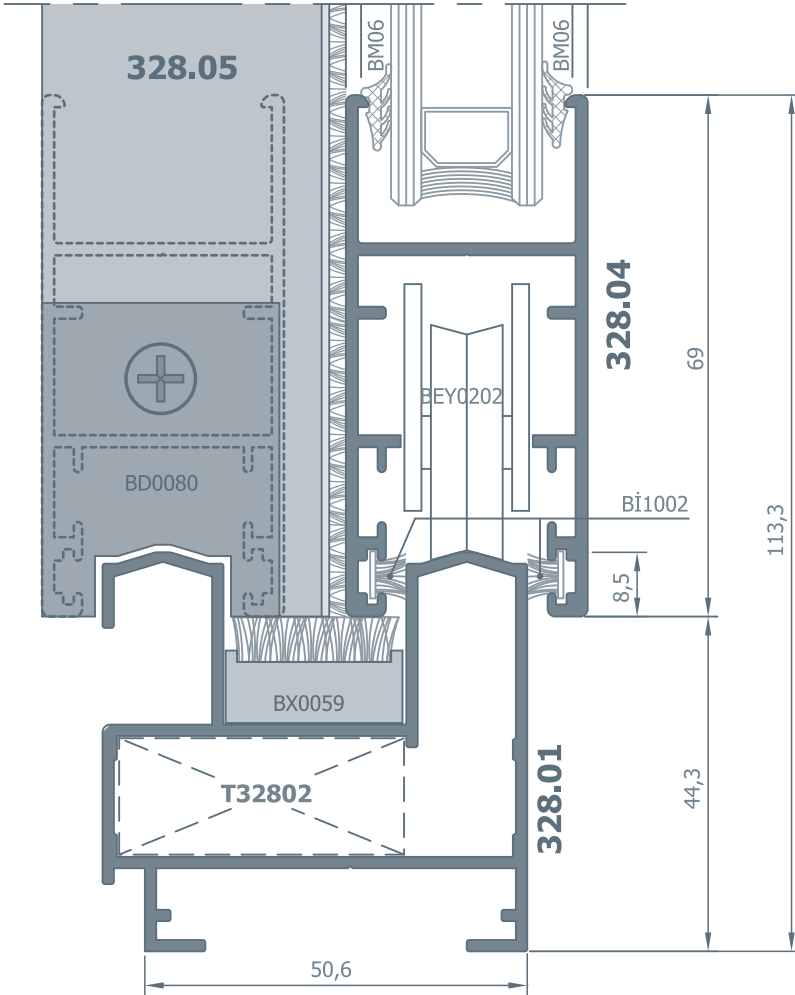

ALFORE ALUMINIUM SYSTEM
TEKNİK KATALOG / TECHNIC CATALOGUE
SLIDE SERİSİ

328.01
Kasa Profili
1.125 kg/m

4463
Kasa Profili
1.525 kg/m

328.04
Kanat Profili
1.020 kg/m

4467
Tijli Kanat Profili
1.020 kg/m

328.05
Kenet Profili
0.385 kg/m

4461
Sineklik Ray Profili
0.275 kg/m

4462
Sineklik Kanat Profili
0.785 kg/m

- Rulman : BEY0202
 Havuz Kilit : BEY0001
 Boş Arkalık : BEY0002
 Kilit Karşılık : BEY0007
 Karşılık Kapak : BEY0003
 Havuz Kilit : BEY0005

1.1 Detay
Details2.2 Detay
Details

091

ALFORE ALUMINIUM SYSTEM
TEKNİK KATALOG / TECHNICAL CATALOGUE

SLIDE SERİSİ

- Rulman : BEY0205
- Kol : BEY0480
- Havuz Kilit : BEY0001
- Boş Arkalık : BEY0002
- 150 cm Tij : BEY0020
- 75 cm Tij : BEY0021
- Kilitleme Aparatı : BEY0008