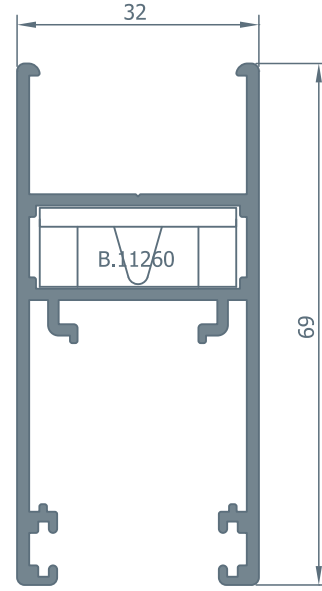

ALFORE ALUMINIUM SYSTEM
TEKNİK KATALOG / TECHNIC CATALOGUE
SLIDE SERİSİ

328.01
Kasa Profili
1.125 kg/m

4463
Kasa Profili
1.525 kg/m

328.04
Kanat Profili
1.020 kg/m

4467
Tijli Kanat Profili
1.020 kg/m

328.05
Kenet Profili
0.385 kg/m

4461
Sineklik Ray Profili
0.275 kg/m

4462
Sineklik Kanat Profili
0.785 kg/m

- Rulman : BEY0202
 Havuz Kilit : BEY0001
 Boş Arkalık : BEY0002
 Kilit Karşılık : BEY0007
 Karşılık Kapak : BEY0003
 Havuz Kilit : BEY0005

1.1 Detay
Details2.2 Detay
Details

091

ALFORE ALUMINIUM SYSTEM
TEKNİK KATALOG / TECHNICAL CATALOGUE

SLIDE SERİSİ

- Rulman : BEY0205
- Kol : BEY0480
- Havuz Kilit : BEY0001
- Boş Arkalık : BEY0002
- 150 cm Tij : BEY0020
- 75 cm Tij : BEY0021
- Kilitleme Aparatı : BEY0008