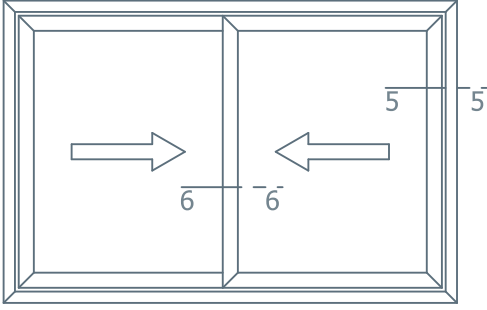

4461
Sineklik Ray Profili
0.275 kg/m

4462
Sineklik Kanat Profili
0.785 kg/m

- Rulman : BEY0202
 Havuz Kilit : BEY0001
 Boş Arkalık : BEY0002
 Kilit Karşılık : BEY0007
 Karşılık Kapak : BEY0003
 Havuz Kilit : BEY0005

1.1 Detay
Details2.2 Detay
Details

091

ALFORE ALUMINIUM SYSTEM
TEKNİK KATALOG / TECHNICAL CATALOGUE

SLIDE SERİSİ

- Rulman : BEY0205
- Kol : BEY0480
- Havuz Kilit : BEY0001
- Boş Arkalık : BEY0002
- 150 cm Tij : BEY0020
- 75 cm Tij : BEY0021
- Kilitleme Aparatı : BEY0008