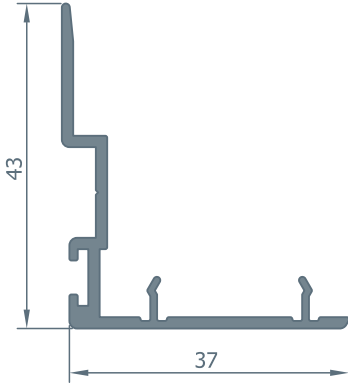

ALFORE ALUMINIUM SYSTEM
TEKNİK KATALOG / TECHNIC CATALOGUE
SLIDE SERİSİ

328.01
Kasa Profili
1.125 kg/m

4463
Kasa Profili
1.525 kg/m

328.04
Kanat Profili
1.020 kg/m

4467
Tijli Kanat Profili
1.020 kg/m

328.05
Kenet Profili
0.385 kg/m

4461
Sineklik Ray Profili
0.275 kg/m

4462
Sineklik Kanat Profili
0.785 kg/m

- Rulman : BEY0202
 Havuz Kilit : BEY0001
 Boş Arkalık : BEY0002
 Kilit Karşılık : BEY0007
 Karşılık Kapak : BEY0003
 Havuz Kilit : BEY0005