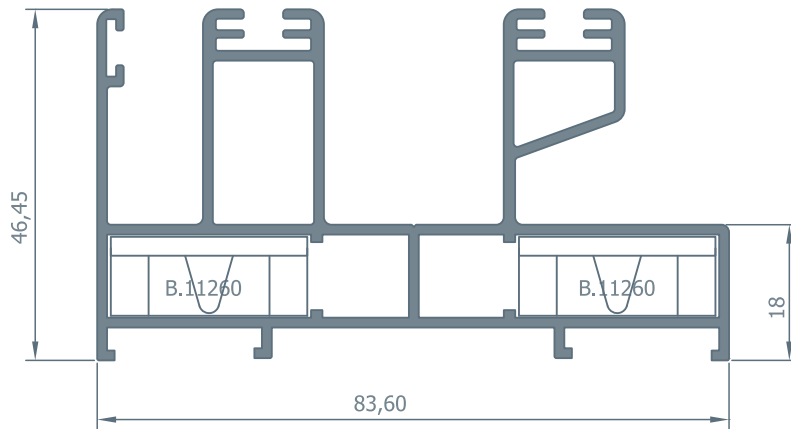

ALFORE ALUMINIUM SYSTEM
TEKNİK KATALOG / TECHNIC CATALOGUE
SLIDE SERİSİ

328.01
Kasa Profili
1.125 kg/m

4463
Kasa Profili
1.525 kg/m

328.04
Kanat Profili
1.020 kg/m

4467
Tijli Kanat Profili
1.020 kg/m

328.05
Kenet Profili
0.385 kg/m

4461
Sineklik Ray Profili
0.275 kg/m

4462
Sineklik Kanat Profili
0.785 kg/m

- Rulman : BEY0202
 Havuz Kilit : BEY0001
 Boş Arkalık : BEY0002
 Kilit Karşılık : BEY0007
 Karşılık Kapak : BEY0003
 Havuz Kilit : BEY0005

1.1 Detay
Details2.2 Detay
Details

091

ALFORE ALUMINIUM SYSTEM
TEKNİK KATALOG / TECHNICAL CATALOGUE

SLIDE SERİSİ

- Rulman : BEY0205
- Kol : BEY0480
- Havuz Kilit : BEY0001
- Boş Arkalık : BEY0002
- 150 cm Tij : BEY0020
- 75 cm Tij : BEY0021
- Kilitleme Aparatı : BEY0008