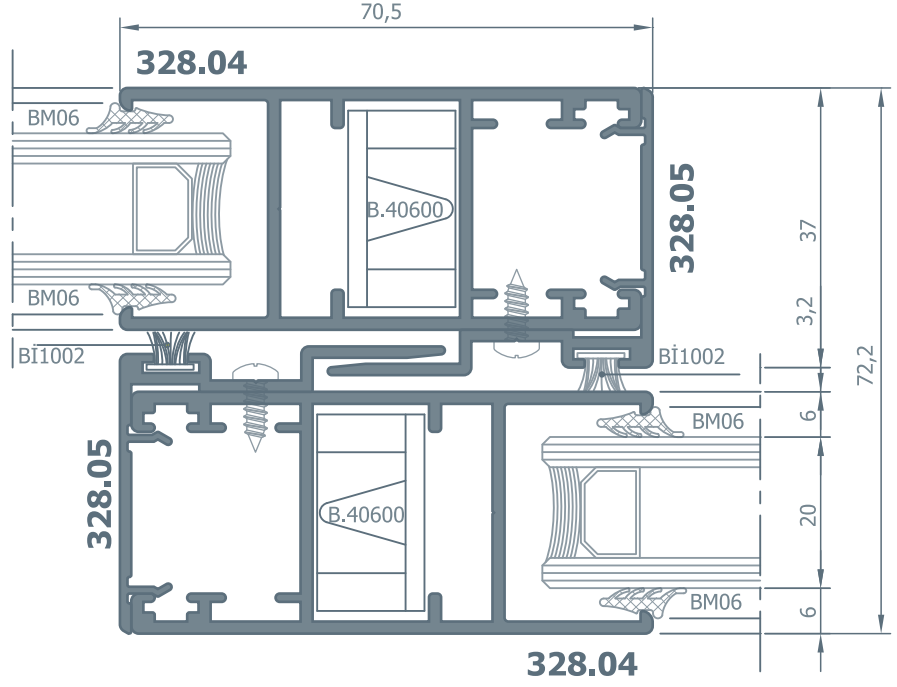

ALFORE ALUMINIUM SYSTEM
TEKNİK KATALOG / TECHNIC CATALOGUE
SLIDE SERİSİ

328.01
Kasa Profili
1.125 kg/m

4463
Kasa Profili
1.525 kg/m

328.04
Kanat Profili
1.020 kg/m

4467
Tijli Kanat Profili
1.020 kg/m

328.05
Kenet Profili
0.385 kg/m

4461
Sineklik Ray Profili
0.275 kg/m

4462
Sineklik Kanat Profili
0.785 kg/m

- Rulman : BEY0202
 Havuz Kilit : BEY0001
 Boş Arkalık : BEY0002
 Kilit Karşılık : BEY0007
 Karşılık Kapak : BEY0003
 Havuz Kilit : BEY0005