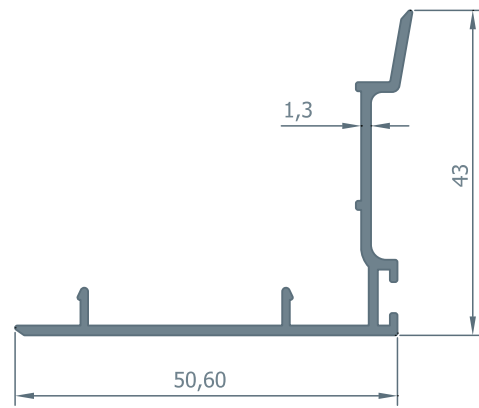

ALFORE ALUMINIUM SYSTEM
TEKNİK KATALOG / TECHNIC CATALOGUE
BÜYÜK TUBA SERİSİ

2008
Kasa Profili
1.210 kg/m

2614
Kasa Profili
1.220 kg/m

2005
Kanat Profili
1.304 kg/m

2007
Kenet Profili
0.388 kg/m

**2619****Çiftli Ray Profili**

0.903 kg/m

**2142****Sbt. Cam Adaptör**

0.412 kg/m

**2007****Üst Ray Profili**

0.205 kg/m

**2009****Alt Ray Profili**

0.252 kg/m

**2006****Cam Çıtası**

0.165 kg/m

**2175****Cam Çıtası**

0.240 kg/m

**1394****Eşik Profili**

0.376 kg/m

**2143****Orta Birleşim Adaptörü**

0.350 kg/m

**2962****Sineklik Ray Profili**

0.356 kg/m

**2092****Sineklik Kasa Çıtası**

0.180 kg/m

**2086****Sineklik Kanat Profili**

0.608 kg/m