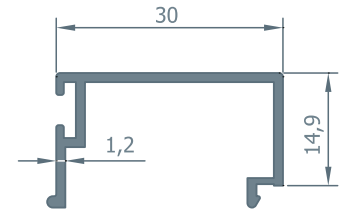

0.903 kg/m

**2142****Sbt. Cam Adaptör**

0.412 kg/m

**2007****Üst Ray Profili**

0.205 kg/m

**2009****Alt Ray Profili**

0.252 kg/m

**2006****Cam Çıtası**

0.165 kg/m

**2175****Cam Çıtası**

0.240 kg/m

**1394****Eşik Profili**

0.376 kg/m

**2143****Orta Birleşim Adaptörü**

0.350 kg/m

**2962****Sineklik Ray Profili**

0.356 kg/m

**2092****Sineklik Kasa Çıtası**

0.180 kg/m

**2086****Sineklik Kanat Profili**

0.608 kg/m