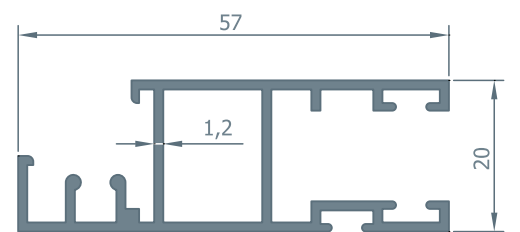

0.165 kg/m

**2175****Cam Çıtası**

0.240 kg/m

**1394****Eşik Profili**

0.376 kg/m

**2143****Orta Birleşim Adaptörü**

0.350 kg/m

**2962****Sineklik Ray Profili**

0.356 kg/m

**2092****Sineklik Kasa Çıtası**

0.180 kg/m

**2086****Sineklik Kanat Profili**

0.608 kg/m