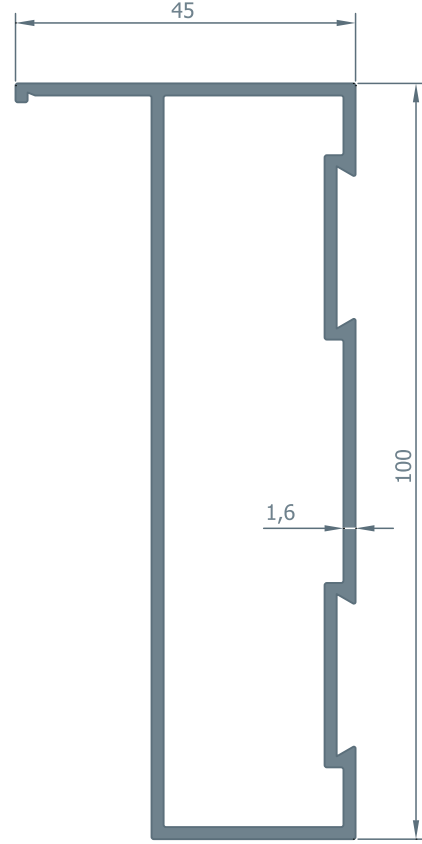

ALFORE ALUMINIUM SYSTEM
TEKNİK KATALOG / TECHNIC CATALOGUE
BÜYÜK TUBA SERİSİ

2008
Kasa Profili
1.210 kg/m

2614
Kasa Profili
1.220 kg/m

2005
Kanat Profili
1.304 kg/m

2007
Kenet Profili
0.388 kg/m

**2619****Çiftli Ray Profili**

0.903 kg/m

**2142****Sbt. Cam Adaptör**

0.412 kg/m

**2007****Üst Ray Profili**

0.205 kg/m

**2009****Alt Ray Profili**

0.252 kg/m

**2006****Cam Çıtası**

0.165 kg/m

**2175****Cam Çıtası**

0.240 kg/m

**1394****Eşik Profili**

0.376 kg/m

**2143****Orta Birleşim Adaptörü**

0.350 kg/m

**2962****Sineklik Ray Profili**

0.356 kg/m

**2092****Sineklik Kasa Çıtası**

0.180 kg/m

**2086****Sineklik Kanat Profili**

0.608 kg/m