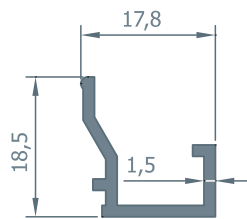

0.903 kg/m

**2142****Sbt. Cam Adaptör**

0.412 kg/m

**2007****Üst Ray Profili**

0.205 kg/m

**2009****Alt Ray Profili**

0.252 kg/m

**2006****Cam Çıtası**

0.165 kg/m

**2175****Cam Çıtası**

0.240 kg/m

**1394****Eşik Profili**

0.376 kg/m

**2143****Orta Birleşim Adaptörü**

0.350 kg/m

**2962****Sineklik Ray Profili**

0.356 kg/m

**2092****Sineklik Kasa Çıtası**

0.180 kg/m

**2086****Sineklik Kanat Profili**

0.608 kg/m