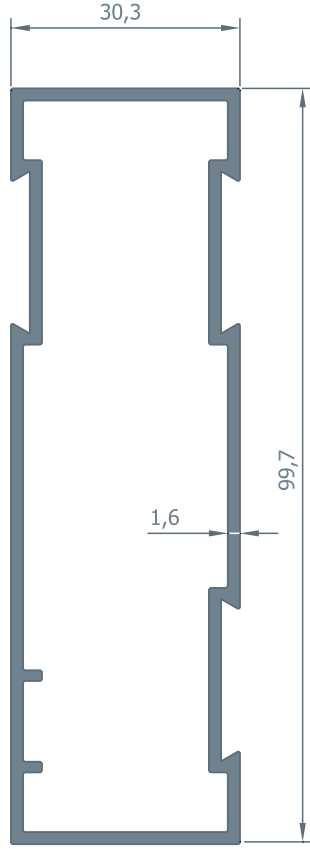

ALFORE ALUMINIUM SYSTEM
TEKNİK KATALOG / TECHNIC CATALOGUE
BÜYÜK TUBA SERİSİ

2008
Kasa Profili
1.210 kg/m

2614
Kasa Profili
1.220 kg/m

2005
Kanat Profili
1.304 kg/m

2007
Kenet Profili
0.388 kg/m

**2619****Çiftli Ray Profili**

0.903 kg/m

**2142****Sbt. Cam Adaptör**

0.412 kg/m

**2007****Üst Ray Profili**

0.205 kg/m

**2009****Alt Ray Profili**

0.252 kg/m

**2006****Cam Çıtası**

0.165 kg/m

**2175****Cam Çıtası**

0.240 kg/m

**1394****Eşik Profili**

0.376 kg/m

**2143****Orta Birleşim Adaptörü**

0.350 kg/m

**2962****Sineklik Ray Profili**

0.356 kg/m

**2092****Sineklik Kasa Çıtası**

0.180 kg/m

**2086****Sineklik Kanat Profili**

0.608 kg/m