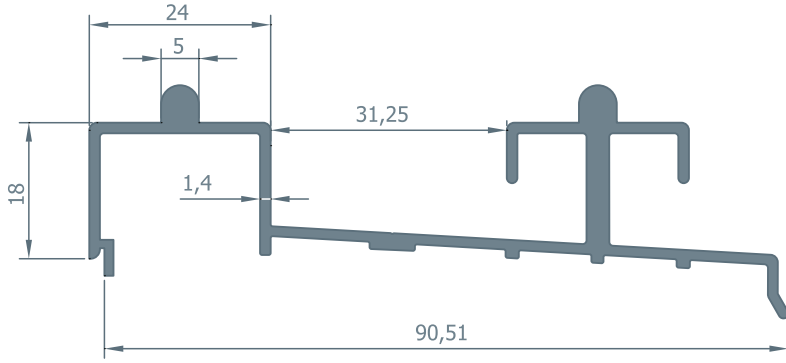

ALFORE ALUMINIUM SYSTEM
TEKNİK KATALOG / TECHNIC CATALOGUE
BÜYÜK TUBA SERİSİ

2008
Kasa Profili
1.210 kg/m

2614
Kasa Profili
1.220 kg/m

2005
Kanat Profili
1.304 kg/m

2007
Kenet Profili
0.388 kg/m

**2619****Çiftli Ray Profili**

0.903 kg/m

**2142****Sbt. Cam Adaptör**

0.412 kg/m

**2007****Üst Ray Profili**

0.205 kg/m

**2009****Alt Ray Profili**

0.252 kg/m

**2006****Cam Çıtası**

0.165 kg/m

**2175****Cam Çıtası**

0.240 kg/m

**1394****Eşik Profili**

0.376 kg/m

**2143****Orta Birleşim Adaptörü**

0.350 kg/m

**2962****Sineklik Ray Profili**

0.356 kg/m

**2092****Sineklik Kasa Çıtası**

0.180 kg/m

**2086****Sineklik Kanat Profili**

0.608 kg/m