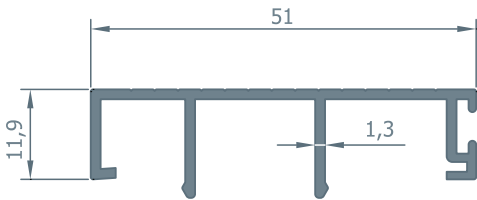

ALFORE ALUMINIUM SYSTEM
TEKNİK KATALOG / TECHNIC CATALOGUE
BÜYÜK TUBA SERİSİ

2008
Kasa Profili
1.210 kg/m

2614
Kasa Profili
1.220 kg/m

2005
Kanat Profili
1.304 kg/m

2007
Kenet Profili
0.388 kg/m

**2619****Çiftli Ray Profili**

0.903 kg/m

**2142****Sbt. Cam Adaptör**

0.412 kg/m

**2007****Üst Ray Profili**

0.205 kg/m

**2009****Alt Ray Profili**

0.252 kg/m

**2006****Cam Çıtası**

0.165 kg/m

**2175****Cam Çıtası**

0.240 kg/m

**1394****Eşik Profili**

0.376 kg/m

**2143****Orta Birleşim Adaptörü**

0.350 kg/m

**2962****Sineklik Ray Profili**

0.356 kg/m

**2092****Sineklik Kasa Çıtası**

0.180 kg/m

**2086****Sineklik Kanat Profili**

0.608 kg/m