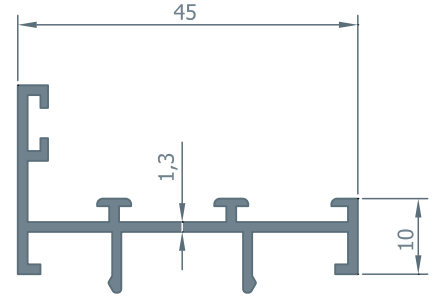

ALFORE ALUMINIUM SYSTEM
TEKNİK KATALOG / TECHNIC CATALOGUE
BÜYÜK TUBA SERİSİ

2008
Kasa Profili
1.210 kg/m

2614
Kasa Profili
1.220 kg/m

2005
Kanat Profili
1.304 kg/m

2007
Kenet Profili
0.388 kg/m

**2619****Çiftli Ray Profili**

0.903 kg/m

**2142****Sbt. Cam Adaptör**

0.412 kg/m

**2007****Üst Ray Profili**

0.205 kg/m

**2009****Alt Ray Profili**

0.252 kg/m

**2006****Cam Çıtası**

0.165 kg/m

**2175****Cam Çıtası**

0.240 kg/m

**1394****Eşik Profili**

0.376 kg/m

**2143****Orta Birleşim Adaptörü**

0.350 kg/m

**2962****Sineklik Ray Profili**

0.356 kg/m

**2092****Sineklik Kasa Çıtası**

0.180 kg/m

**2086****Sineklik Kanat Profili**

0.608 kg/m