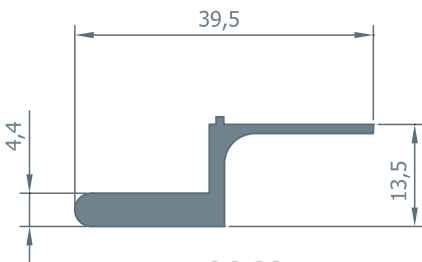

0.903 kg/m

**2142****Sbt. Cam Adaptör**

0.412 kg/m

**2007****Üst Ray Profili**

0.205 kg/m

**2009****Alt Ray Profili**

0.252 kg/m

**2006****Cam Çıtası**

0.165 kg/m

**2175****Cam Çıtası**

0.240 kg/m

**1394****Eşik Profili**

0.376 kg/m

**2143****Orta Birleşim Adaptörü**

0.350 kg/m

**2962****Sineklik Ray Profili**

0.356 kg/m

**2092****Sineklik Kasa Çıtası**

0.180 kg/m

**2086****Sineklik Kanat Profili**

0.608 kg/m