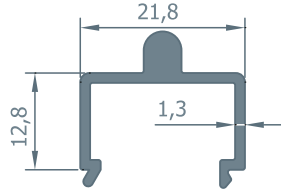

ALFORE ALUMINIUM SYSTEM
TEKNİK KATALOG / TECHNIC CATALOGUE
BÜYÜK TUBA SERİSİ

2008
Kasa Profili
1.210 kg/m

2614
Kasa Profili
1.220 kg/m

2005
Kanat Profili
1.304 kg/m

2007
Kenet Profili
0.388 kg/m

**2619****Çiftli Ray Profili**

0.903 kg/m

**2142****Sbt. Cam Adaptör**

0.412 kg/m

**2007****Üst Ray Profili**

0.205 kg/m

**2009****Alt Ray Profili**

0.252 kg/m

**2006****Cam Çıtası**

0.165 kg/m

**2175****Cam Çıtası**

0.240 kg/m

**1394****Eşik Profili**

0.376 kg/m

**2143****Orta Birleşim Adaptörü**

0.350 kg/m

**2962****Sineklik Ray Profili**

0.356 kg/m

**2092****Sineklik Kasa Çıtası**

0.180 kg/m

**2086****Sineklik Kanat Profili**

0.608 kg/m