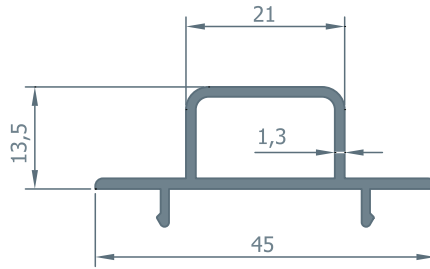

ALFORE ALUMINIUM SYSTEM
TEKNİK KATALOG / TECHNIC CATALOGUE
BÜYÜK TUBA SERİSİ

2008
Kasa Profili
1.210 kg/m

2614
Kasa Profili
1.220 kg/m

2005
Kanat Profili
1.304 kg/m

2007
Kenet Profili
0.388 kg/m

**2619****Çiftli Ray Profili**

0.903 kg/m

**2142****Sbt. Cam Adaptör**

0.412 kg/m

**2007****Üst Ray Profili**

0.205 kg/m

**2009****Alt Ray Profili**

0.252 kg/m

**2006****Cam Çıtası**

0.165 kg/m

**2175****Cam Çıtası**

0.240 kg/m

**1394****Eşik Profili**

0.376 kg/m

**2143****Orta Birleşim Adaptörü**

0.350 kg/m

**2962****Sineklik Ray Profili**

0.356 kg/m

**2092****Sineklik Kasa Çıtası**

0.180 kg/m

**2086****Sineklik Kanat Profili**

0.608 kg/m