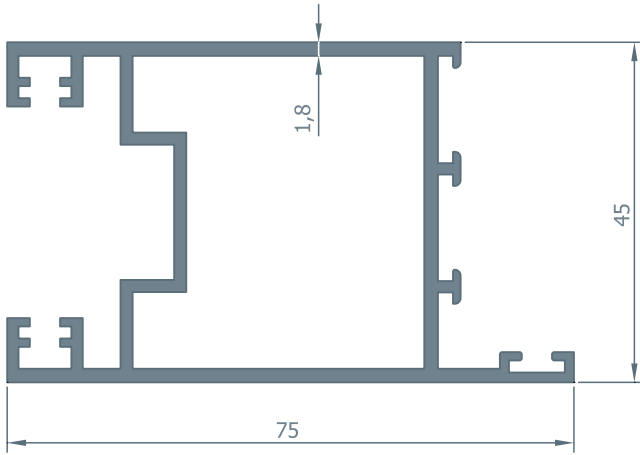

ALFORE ALUMINIUM SYSTEM
TEKNİK KATALOG / TECHNIC CATALOGUE
BÜYÜK TUBA SERİSİ

2008
Kasa Profili
1.210 kg/m

2614
Kasa Profili
1.220 kg/m

2005
Kanat Profili
1.304 kg/m

2007
Kenet Profili
0.388 kg/m

**2619****Çiftli Ray Profili**

0.903 kg/m

**2142****Sbt. Cam Adaptör**

0.412 kg/m

**2007****Üst Ray Profili**

0.205 kg/m

**2009****Alt Ray Profili**

0.252 kg/m

**2006****Cam Çıtası**

0.165 kg/m

**2175****Cam Çıtası**

0.240 kg/m

**1394****Eşik Profili**

0.376 kg/m

**2143****Orta Birleşim Adaptörü**

0.350 kg/m

**2962****Sineklik Ray Profili**

0.356 kg/m

**2092****Sineklik Kasa Çıtası**

0.180 kg/m

**2086****Sineklik Kanat Profili**

0.608 kg/m