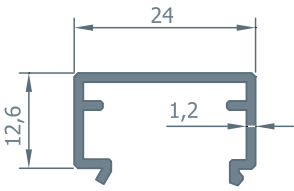

ALFORE ALUMINIUM SYSTEM
TEKNİK KATALOG / TECHNIC CATALOGUE
BÜYÜK TUBA SERİSİ

2008
Kasa Profili
1.210 kg/m

2614
Kasa Profili
1.220 kg/m

2005
Kanat Profili
1.304 kg/m

2007
Kenet Profili
0.388 kg/m

**2619****Çiftli Ray Profili**

0.903 kg/m

**2142****Sbt. Cam Adaptör**

0.412 kg/m

**2007****Üst Ray Profili**

0.205 kg/m

**2009****Alt Ray Profili**

0.252 kg/m

**2006****Cam Çıtası**

0.165 kg/m

**2175****Cam Çıtası**

0.240 kg/m

**1394****Eşik Profili**

0.376 kg/m

**2143****Orta Birleşim Adaptörü**

0.350 kg/m

**2962****Sineklik Ray Profili**

0.356 kg/m

**2092****Sineklik Kasa Çıtası**

0.180 kg/m

**2086****Sineklik Kanat Profili**

0.608 kg/m