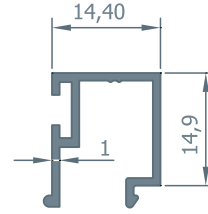

0.903 kg/m

**2142****Sbt. Cam Adaptör**

0.412 kg/m

**2007****Üst Ray Profili**

0.205 kg/m

**2009****Alt Ray Profili**

0.252 kg/m

**2006****Cam Çıtası**

0.165 kg/m

**2175****Cam Çıtası**

0.240 kg/m

**1394****Eşik Profili**

0.376 kg/m

**2143****Orta Birleşim Adaptörü**

0.350 kg/m

**2962****Sineklik Ray Profili**

0.356 kg/m

**2092****Sineklik Kasa Çıtası**

0.180 kg/m

**2086****Sineklik Kanat Profili**

0.608 kg/m